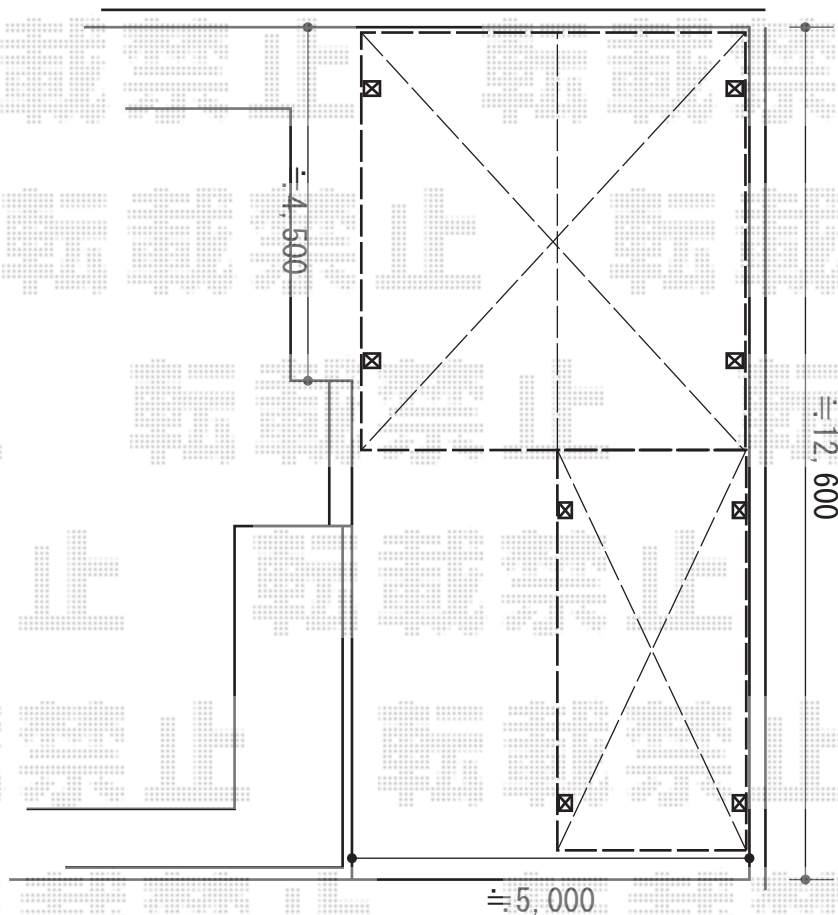

カーポート

YKK AP レイナポート M合掌 積雪~20cm対応

幅=6,014mm

奥行=5,768mm

色：ブラウン

屋根材：熱線遮断ポリカーボネート（トーマイマット/すりガラス調）

柱仕様：ハイルーフ柱仕様（有効高 約2,350mm）

YKK AP レイナポート たて連棟用セット 積雪~20cm対応

幅=3,000mm

奥行=5,728mm

色：ブラウン

屋根材：熱線遮断ポリカーボネート（トーマイマット/すりガラス調）

柱仕様：ハイルーフ柱仕様（有効高 約2,355mm）

現場状況や作図制限により概略図の内容と多少の違いが生じることがございます。
施工時は、現場優先とさせて頂きたく思いますので、お立会い頂き、
最終のご指示のほど、何卒、宜しくお願い致します。

EX-SHOP
HTTP://WWW.EX-SHOP.NET