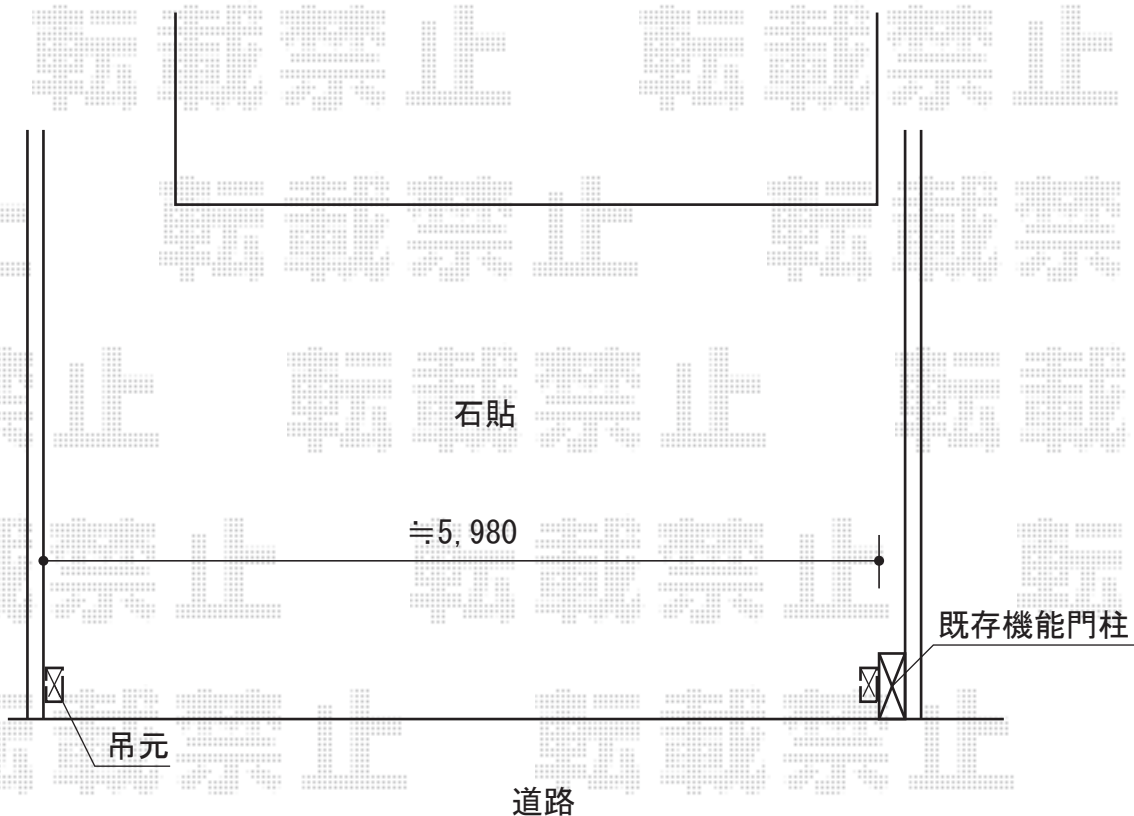

トリップゲート PB型 ノンレール 片開き親子 62D0

Value Select トリップゲート PB型 ノンレール 片開き親子 62D0

開口幅=6,091mm
全幅=6,191mm
たたみ幅=720.5mm
高さ=1,200mm
色：ステンカラー
キャスター数：4箇所
落棒数：3本

現場状況や作図制限により概略図の内容と多少の違いが生じることがございます。
施工時は、現場優先とさせて頂きたく思いますので、お立会い頂き、
最終のご指示のほど、何卒、宜しくお願い致します。