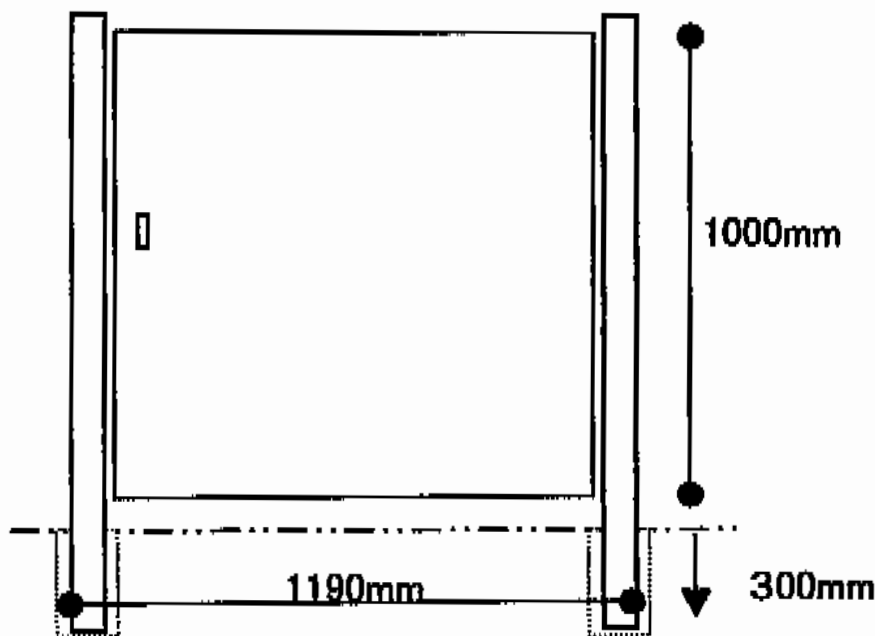

ハイ千峰 片開き

TOEX ハイ千峰 片開き
扉1枚 (W×H) = (1,000mm×1,000mm)
色：シャイングレー
錠：ハイ千峰錠
開き：内開き

現場状況や作図制限により概略図の内容と多少の違いが生じることがございます。
施工時は、現場優先とさせて頂きたく思いますので、お立会い頂き、
最終のご指示のほど、何卒、宜しくお願い致します。

EX-SHOP
[HTTP://WWW.EX-SHOP.NET](http://www.ex-shop.net)