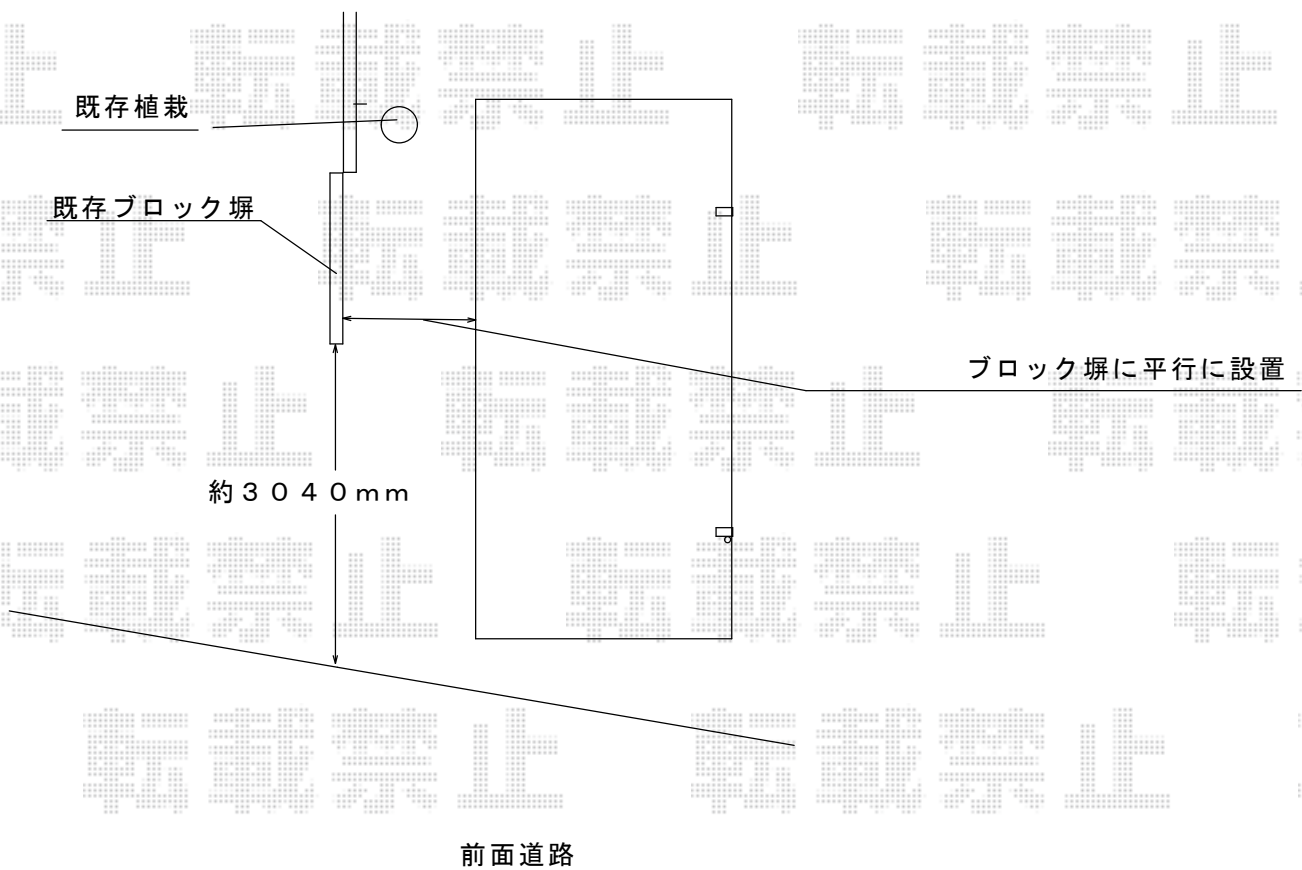

レイナポート 積雪～20cm対応

YKK AP レイナポート 積雪～20cm対応

幅=2,400mm

奥行=5,052mm

色：プラチナステン

屋根材：ポリカーボネート（アースブルー）

柱仕様：標準柱仕様（有効高 約2,000mm）

現場状況や作図制限により概略図の内容と多少の違いが生じることがございます。