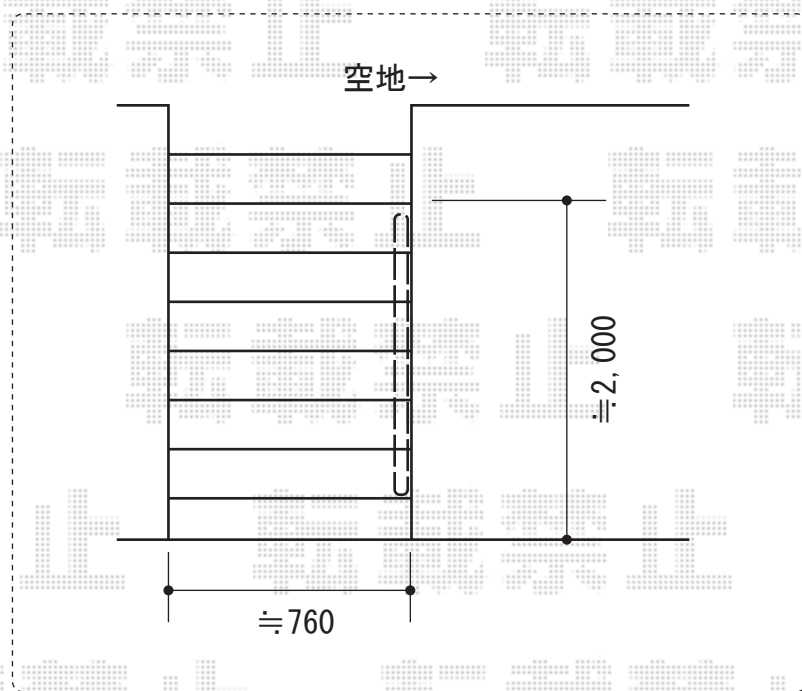

## ハイ千峰 片開き 門柱使用

TOEX ハイ千峰 片開き 門柱使用  
扉1枚 (W×H) = (600mm×1,000mm)  
色：オータムブラウン  
錠：ハイ千峰錠 \*施錠機能はありません  
開き：内開き

現場状況や作図制限により概略図の内容と多少の違いが生じることがございます。  
施工時は、現場優先とさせて頂きたく思いますので、お立会い頂き、  
最終のご指示のほど、何卒、宜しくお願い致します。