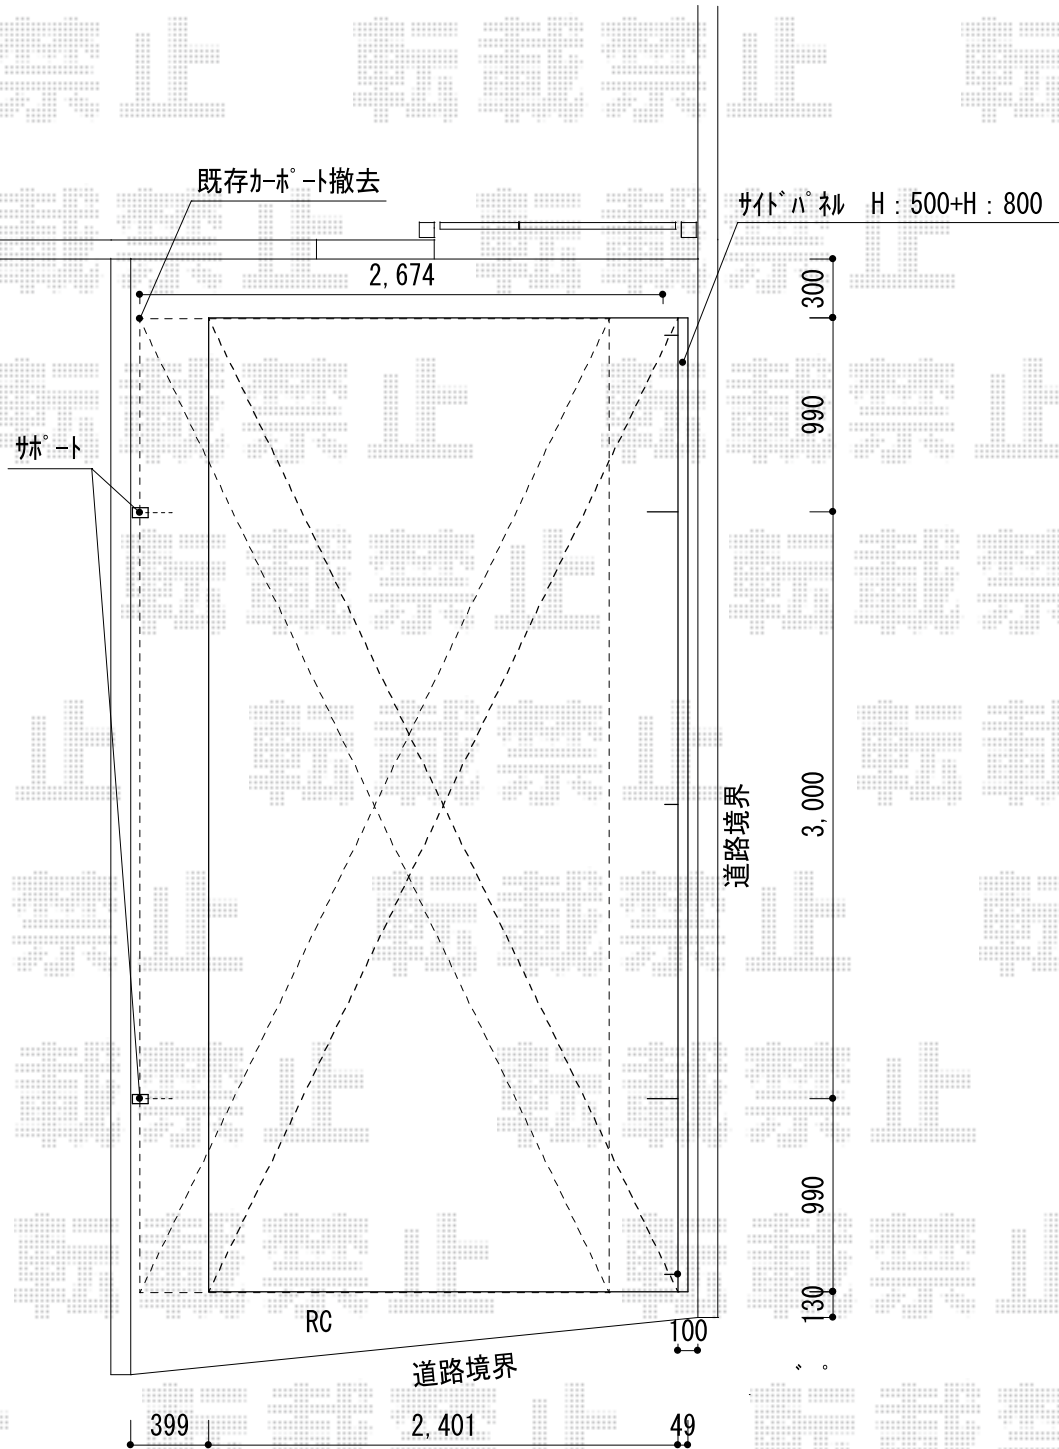

レイナキャップポート 積雪～20cm対応

YKK AP レイナキャップポート 積雪～20cm対応
 幅=2,402mm
 奥行=5,052mm
 色：プラチナステン
 屋根材：ポリカーボネート（アースブルー）
 柱仕様：ハイルーフ柱仕様（有効高 約2,350mm）

YKK AP レイナキャップポート サイドパネル 1段
 奥行サイズ：長さ51用
 高さ=1,036mm
 色：プラチナステン
 パネル材：ポリカーボネート（アースブルー）
 柱仕様：ハイルーフ柱仕様
 サイドパネル柱2本、間柱：1本

現場状況や作図制限により概略図の内容と多少の違いが生じることがございます。
 施工時は、現場優先とさせて頂きたく思いますので、お立会い頂き、
 最終のご指示のほど、何卒、宜しくお願い致します。

EX-SHOP
 HTTP://WWW.EX-SHOP.NET

担当：都