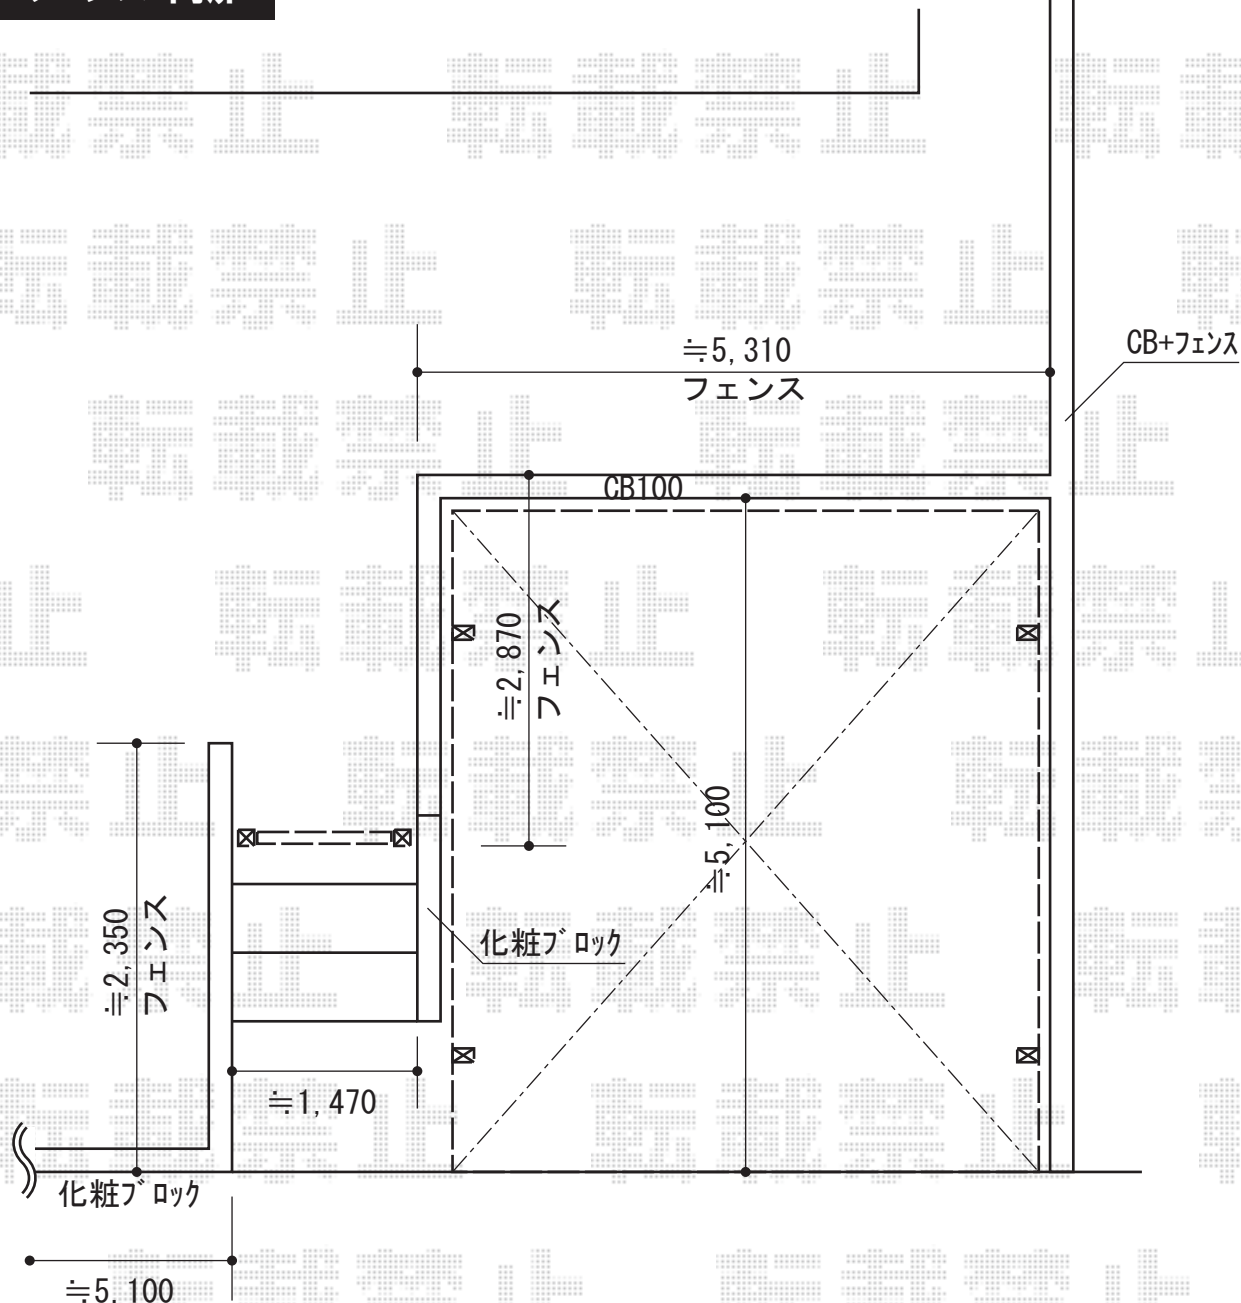

# カーポート・フェンス・門扉

トステム カーブポートシグマIII ワイド 積雪~30cm対応  
 幅=5,140mm  
 奥行=4,980mm  
 色：シャイングレー  
 屋根材：ポリカーボネート（ブラウン）  
 柱仕様：ロング柱23仕様（有効高 約2,300mm）

YKK AP エクスライン門扉14型 両開き親子 門柱仕様  
 扉1枚 (W×H) = (400mm・800mm×1,000mm)  
 色：プラチナステン  
 錠：ハンドル錠E8型  
 開き：内開き

YKK AP エクスラインフェンス22型 自由柱タイプ  
 本体1枚 (W×H) = (1,975mm×800mm) × 8枚  
 自由柱：T80×14本  
 目隠しコーナー継手：×2セット  
 エンドキャップ：×2セット  
 色：プラチナステン

現場状況や作図制限により概略図の内容と多少の違いが生じることがございます。  
 施工時は、現場優先とさせて頂きたく思いますので、お立会い頂き、  
 最終のご指示のほど、何卒、宜しくお願い致します。