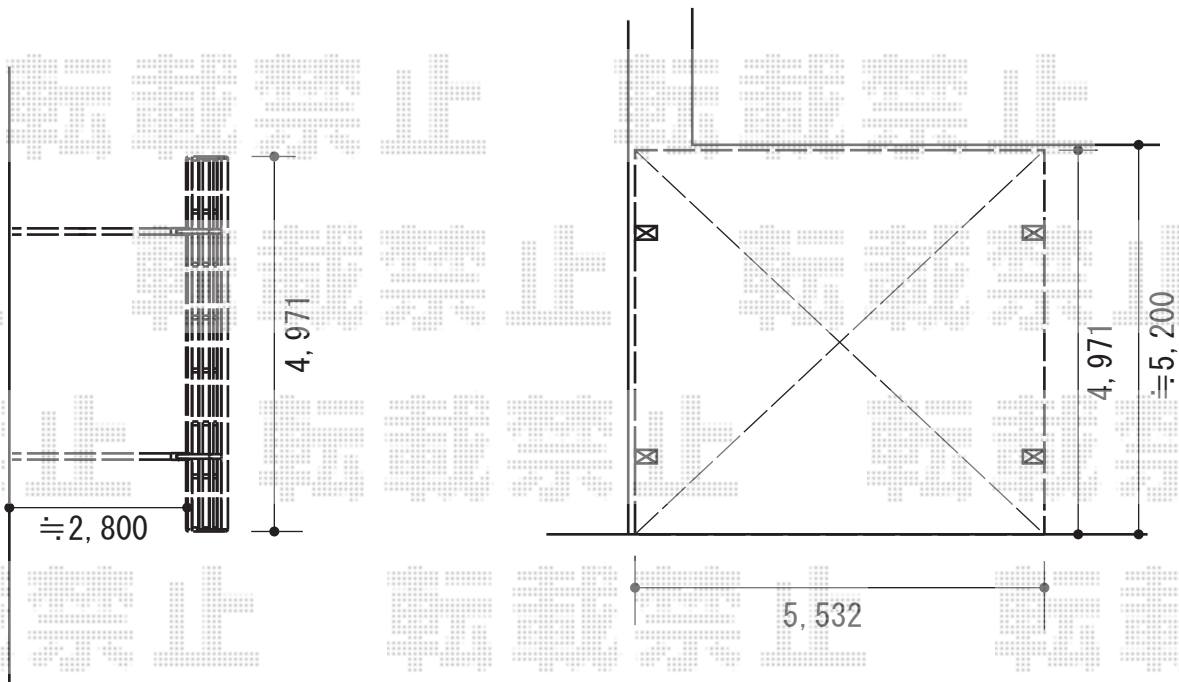

エックススーフ ワイド 積雪～30cm対応

トステム エックススーフ ワイド 積雪～30cm対応

幅=5,532mm

奥行=4,971mm

色：シャイングレー

屋根材：熱線吸収アクアポリカーボネート（ライトブルー）

柱仕様：ロング柱28仕様（有効高 約2,800mm）

現場状況や作図制限により概略図の内容と多少の違いが生じることがございます。
施工時は、現場優先とさせて頂きたく思いますので、お立会い頂き、
最終のご指示のほど、何卒、宜しくお願い致します。