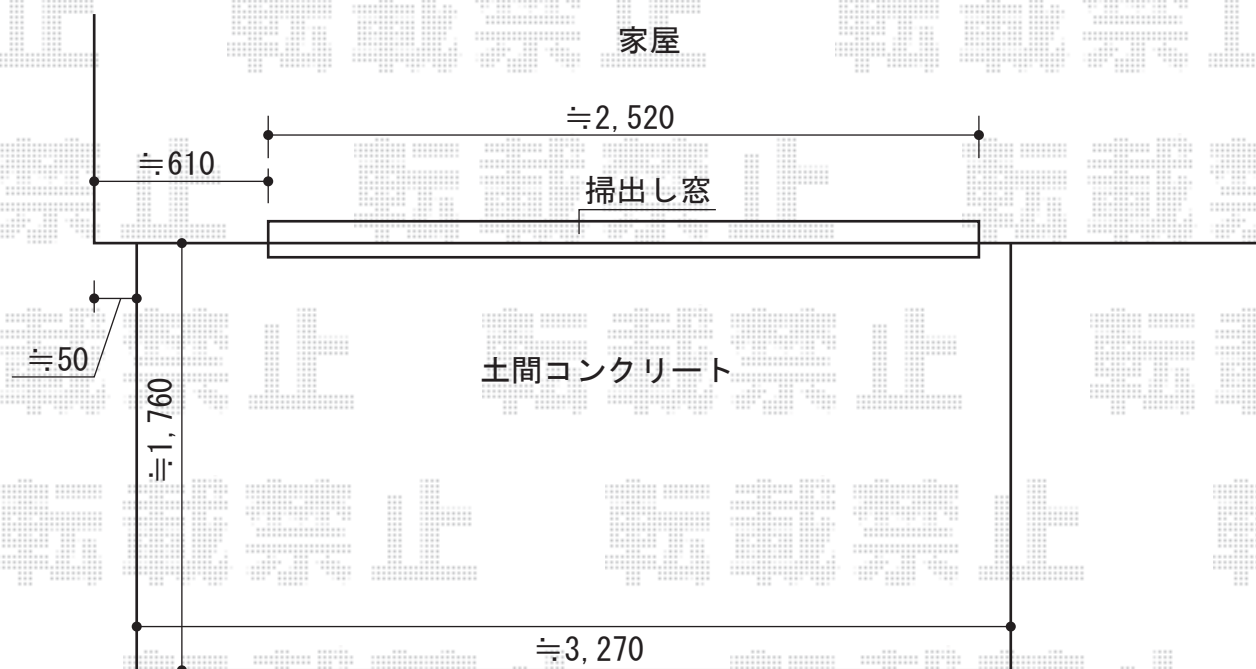

ヴェクターテラス F型 テラスタイプ 単体 積雪~20cm対応+ライザーテラス用 吊下げ式物干し 標準2本入り

YKK AP ヴェクターテラス F型 テラスタイプ 単体 積雪~20cm対応
間口=関東間1.5間(柱芯々2,575mm 屋根幅2,760mm)
出幅=6尺(1,770mm)
色: ホワイト
屋根材: ポリカーボネート(トーマイマット/すりガラス調)
柱仕様: 柱奥行移動タイプ(柱2本)
施工方法: 上止め仕様