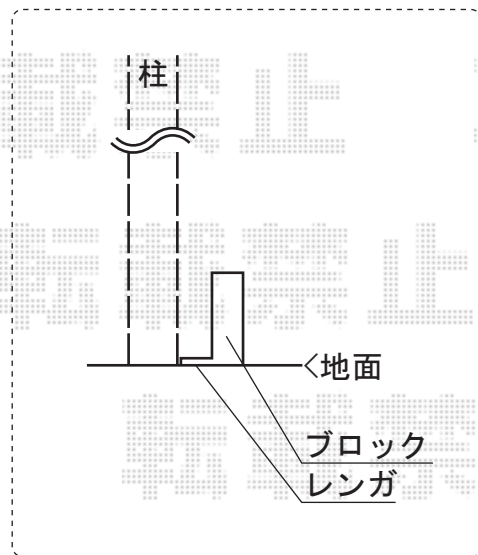

レイナポート 延長 積雪～20cm対応

- YKK AP レイナポート 延長 積雪～20cm対応  
幅=2,700mm  
奥行=6,484mm  
色：プラチナステン  
屋根材：熱線遮断ポリカーボネート(トーマイマツト)  
柱仕様：ハイルーフ柱仕様 (有効高 約2,350mm)

---

- YKK AP 着脱式サポート柱 2本  
色：プラチナステン  
柱仕様：ハイルーフ柱仕様 (有効高 約2,350mm)

---

- YKK AP 柱カバー 小 2枚入り

現場状況や作図制限により概略図の内容と多少の違いが生じることがございます。  
 施工時は、現場優先とさせて頂きたく思いますので、お立会い頂き、  
 最終のご指示のほど、何卒、宜しくお願い致します。

EX-SHOP  
 HTTP://WWW.EX-SHOP.NET

担当：本田