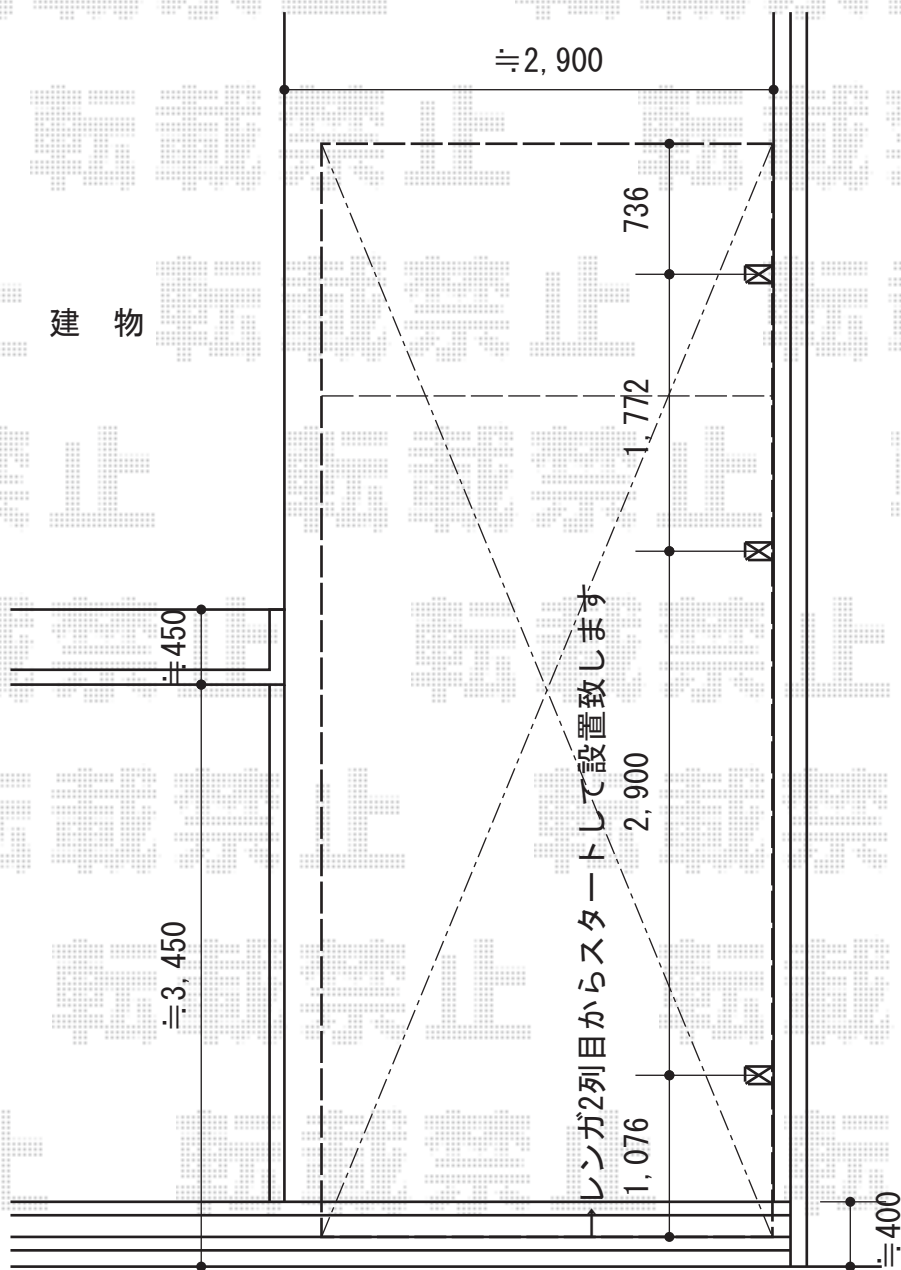

レイナポート 延長 積雪～20cm対応

- YKK AP レイナポート 延長 積雪～20cm対応  
幅=2,700mm  
奥行=6,484mm  
色：プラチナステン  
屋根材：熱線遮断ポリカーボネート(トーマイマツト)  
柱仕様：ハイルーフ柱仕様 (有効高 約2,350mm)

---

- YKK AP 着脱式サポート柱 2本  
色：プラチナステン  
柱仕様：ハイルーフ柱仕様 (有効高 約2,350mm)

---

- YKK AP 柱カバー 小 2枚入り

現場状況や作図制限により概略図の内容と多少の違いが生じることがございます。  
 施工時は、現場優先とさせて頂きたく思いますので、お立会い頂き、  
 最終のご指示のほど、何卒、宜しくお願い致します。

EX-SHOP  
 HTTP://WWW.EX-SHOP.NET

担当：本田