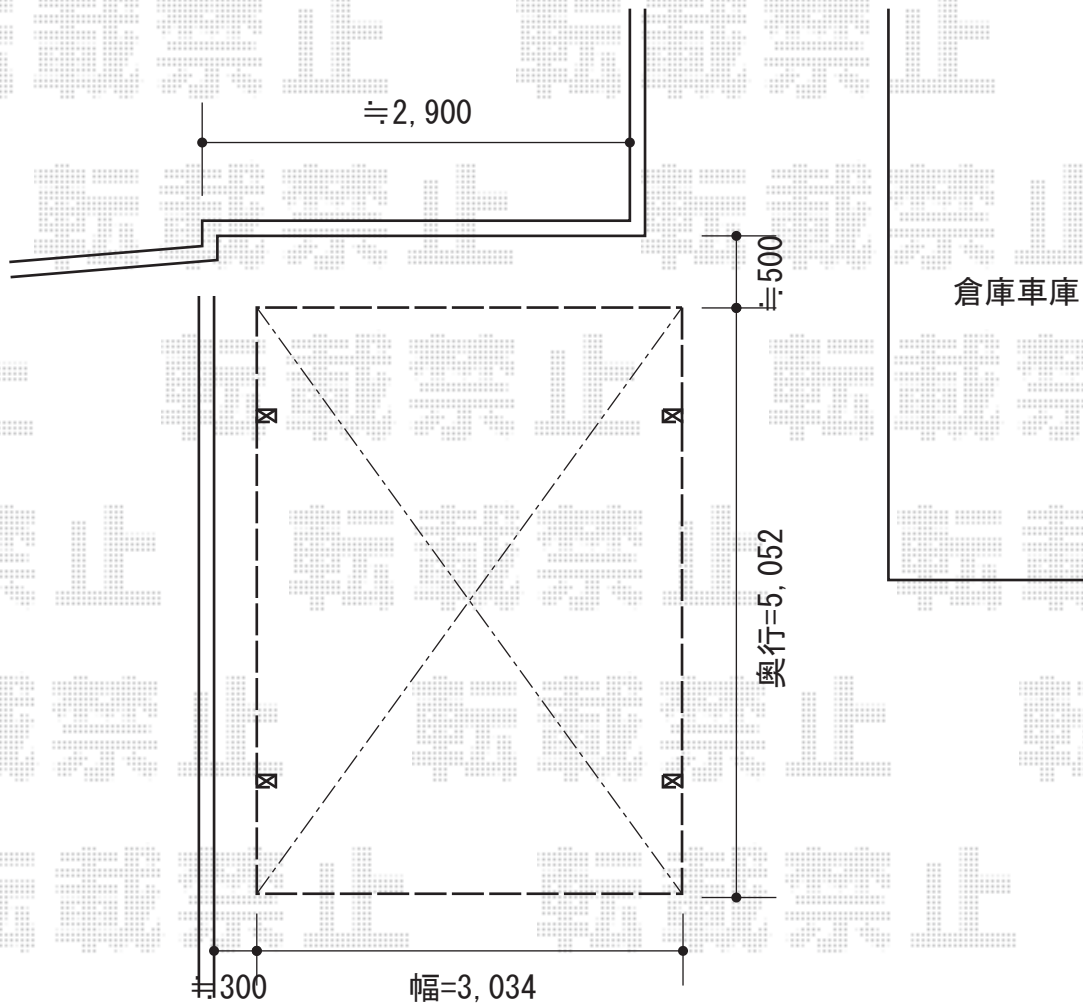

レイナワンポート 積雪～20cm対応

YKK AP レイナワンポート 積雪～20cm対応

幅=3,034mm

奥行=5,052mm

色：ブラウン

屋根材：熱線遮断ポリカーボネート（アースブルーマット調）

柱仕様：ハイルーフ柱仕様（有効高 約2,300mm）

現場状況や作図制限により概略図の内容と多少の違いが生じることがございます。
施工時は、現場優先とさせて頂きたく思いますので、お立会い頂き、
最終のご指示のほど、何卒、宜しくお願い致します。