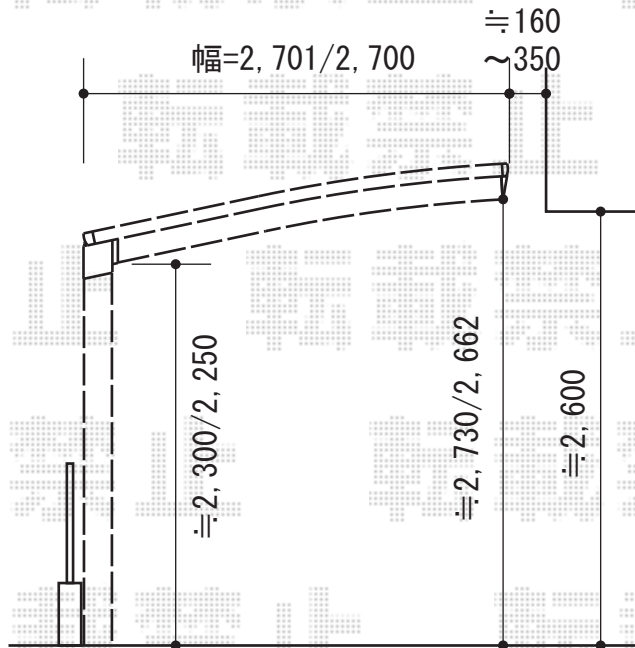

プレシオスポート 積雪～20cm対応

Value Select プレシオスポート
積雪～20cm対応
幅=2,700mm
奥行=5,052mm
色：【仮】ノーブルステン
屋根材：ポリカーボネート
(スカイブルー)
柱仕様：ハイルフ柱仕様
(有効高 約2,250mm)

現場状況や作図制限により概略図の内容と多少の違いが生じることがございます。
施工時は、現場優先とさせて頂きたく思いますので、お立会い頂き、
最終のご指示のほど、何卒、宜しくお願い致します。