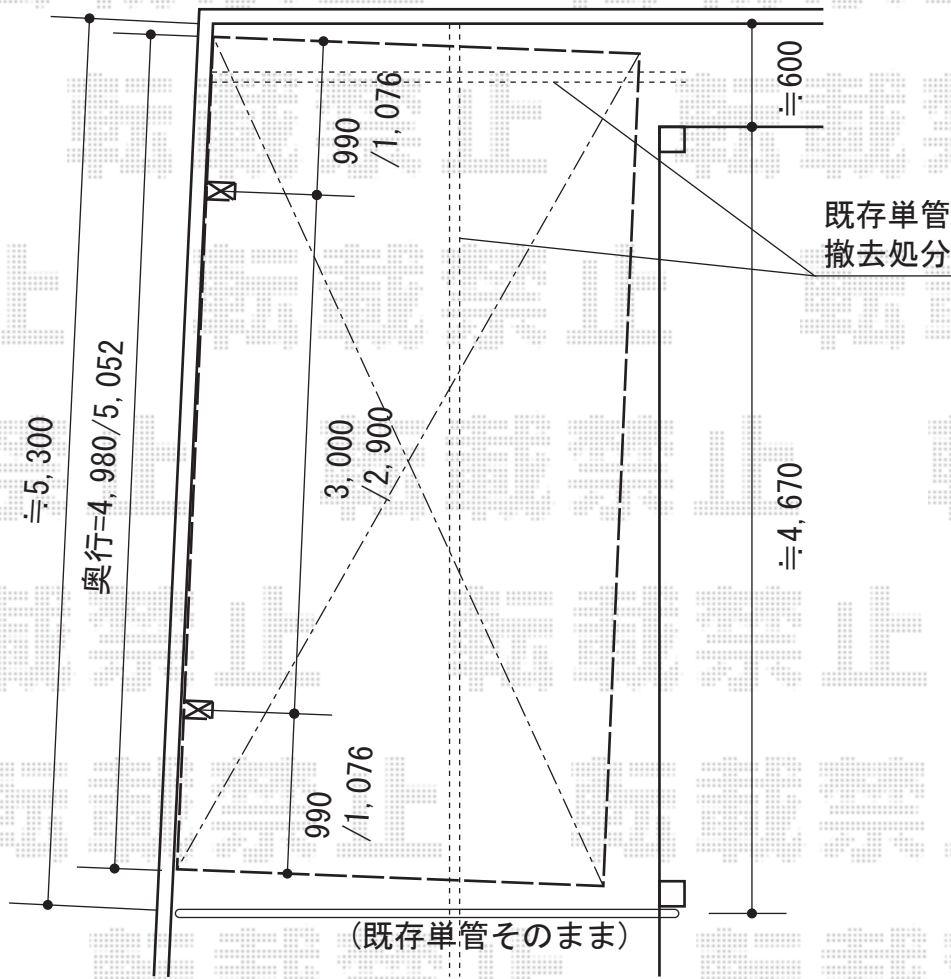

プレシオスポート 積雪～20cm対応

Value Select プレシオスポート
積雪～20cm対応
幅=2,700mm
奥行=5,052mm
色：【仮】ノーブルステン
屋根材：ポリカーボネート
(スカイブルー)
柱仕様：ハイルフ柱仕様
(有効高 約2,250mm)

現場状況や作図制限により概略図の内容と多少の違いが生じることがございます。
施工時は、現場優先とさせて頂きたく思いますので、お立会い頂き、
最終のご指示のほど、何卒、宜しくお願い致します。