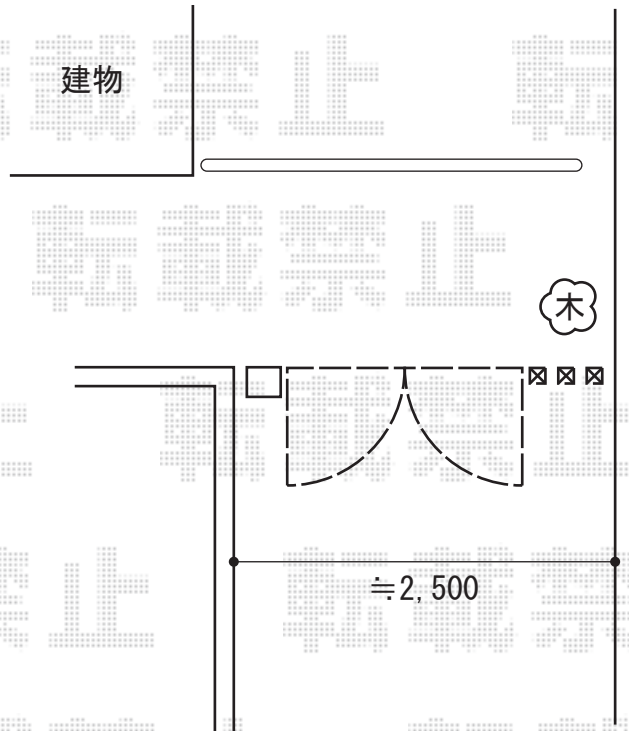

トラディション門扉8型 親子開き

YKK AP トラディション門扉8型 親子開き
扉1枚 (W×H) = (400・800mm×1,200mm)
色：カームブラック
錠：ハンドル錠C18型
開き：内開き

現場状況や作図制限により概略図の内容と多少の違いが生じることがございます。
施工時は、現場優先とさせて頂きたく思いますので、お立会い頂き、
最終のご指示のほど、何卒、宜しくお願い致します。

EX-SHOP
HTTP://WWW.EX-SHOP.NET

担当：西村