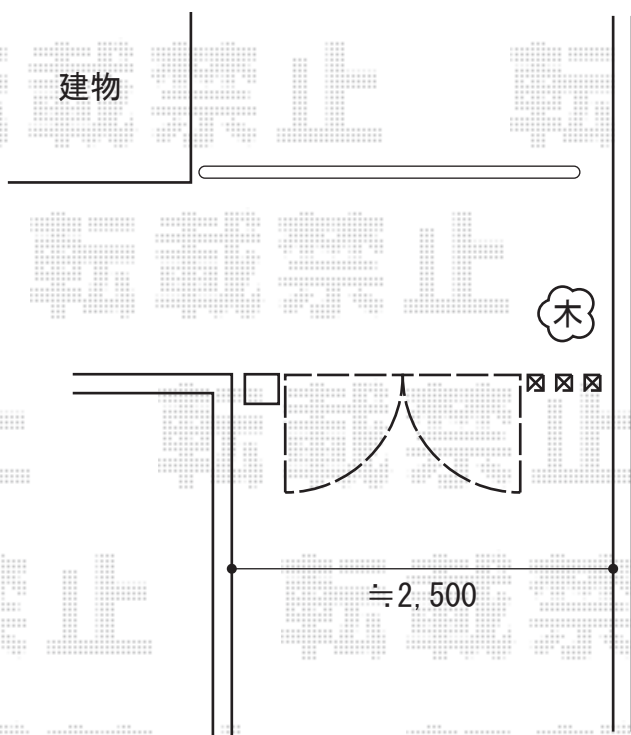

## シンプルモダン 機能門柱1型

YKK AP シンプルモダン 機能門柱1型 <独立式>6NKセット H=17  
本体：加工なし  
証明：6型  
サイン：サイン (¥28,000.-) ※ご指示くださいませ  
ポスト：T9型  
追加部材：CD管 (2本入り) (¥4,100)

現場状況や作図制限により概略図の内容と多少の違いが生じることがございます。  
施工時は、現場優先とさせていただきますので、お立会い頂き、  
最終のご指示のほど、何卒、宜しくお願い致します。