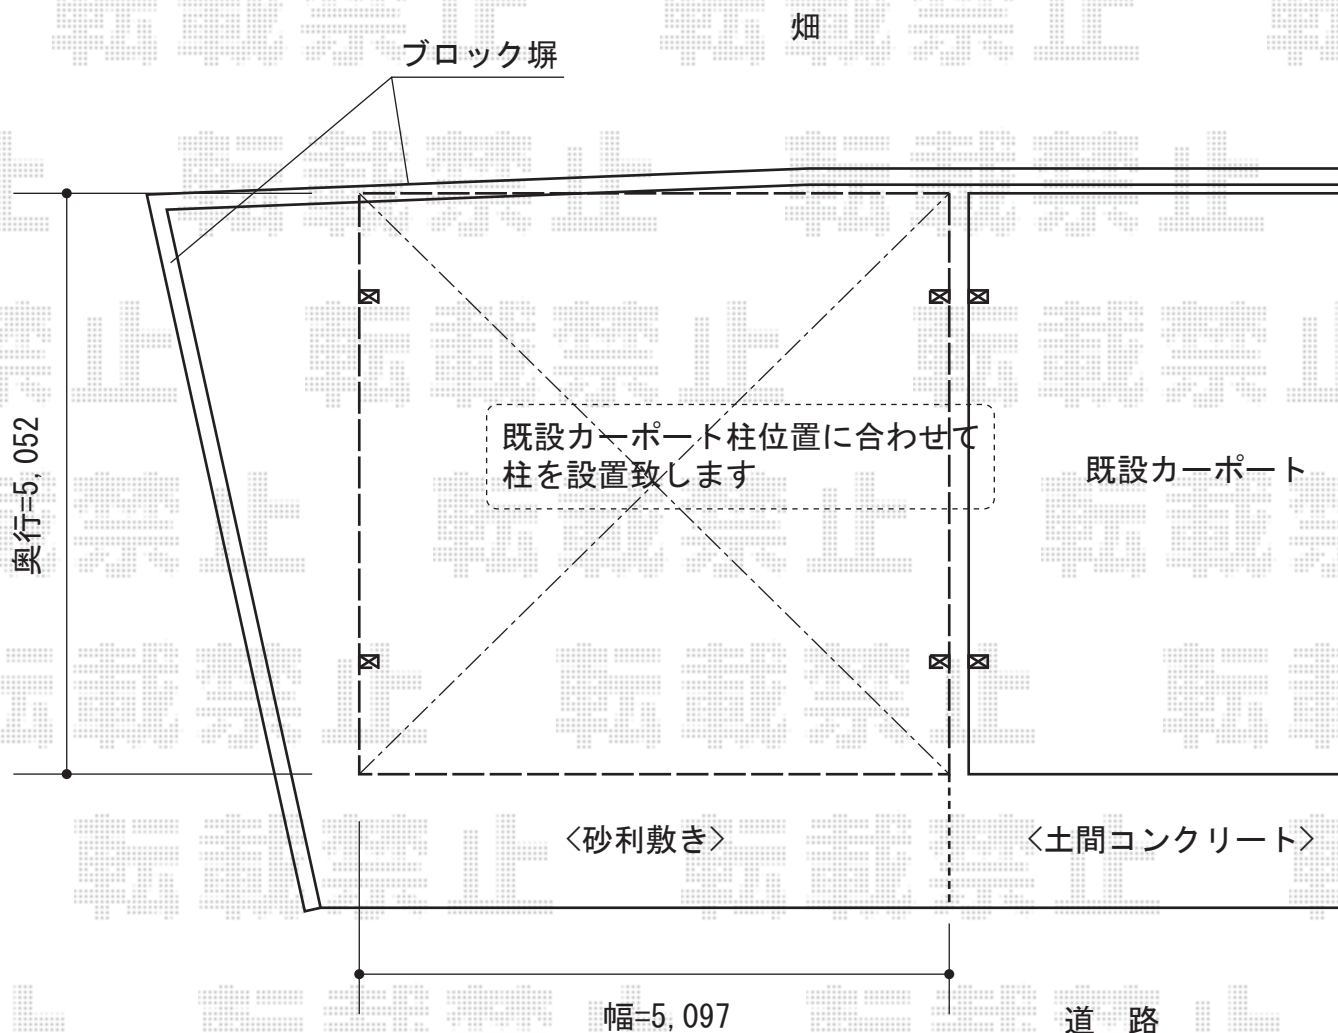

レイナツインポート 積雪～20cm対応

YKK AP レイナツインポート 積雪～20cm対応
幅=5,097mm
奥行=5,052mm
色：プラチナステン
屋根材：ポリカーボネート（アースブルー）
柱仕様：ハイルーフ柱仕様（有効高 約2,350mm）

現場状況や作図制限により概略図の内容と多少の違いが生じることがございます。
施工時は、現場優先とさせて頂きたく思いますので、お立会い頂き、
最終のご指示のほど、何卒、宜しくお願い致します。