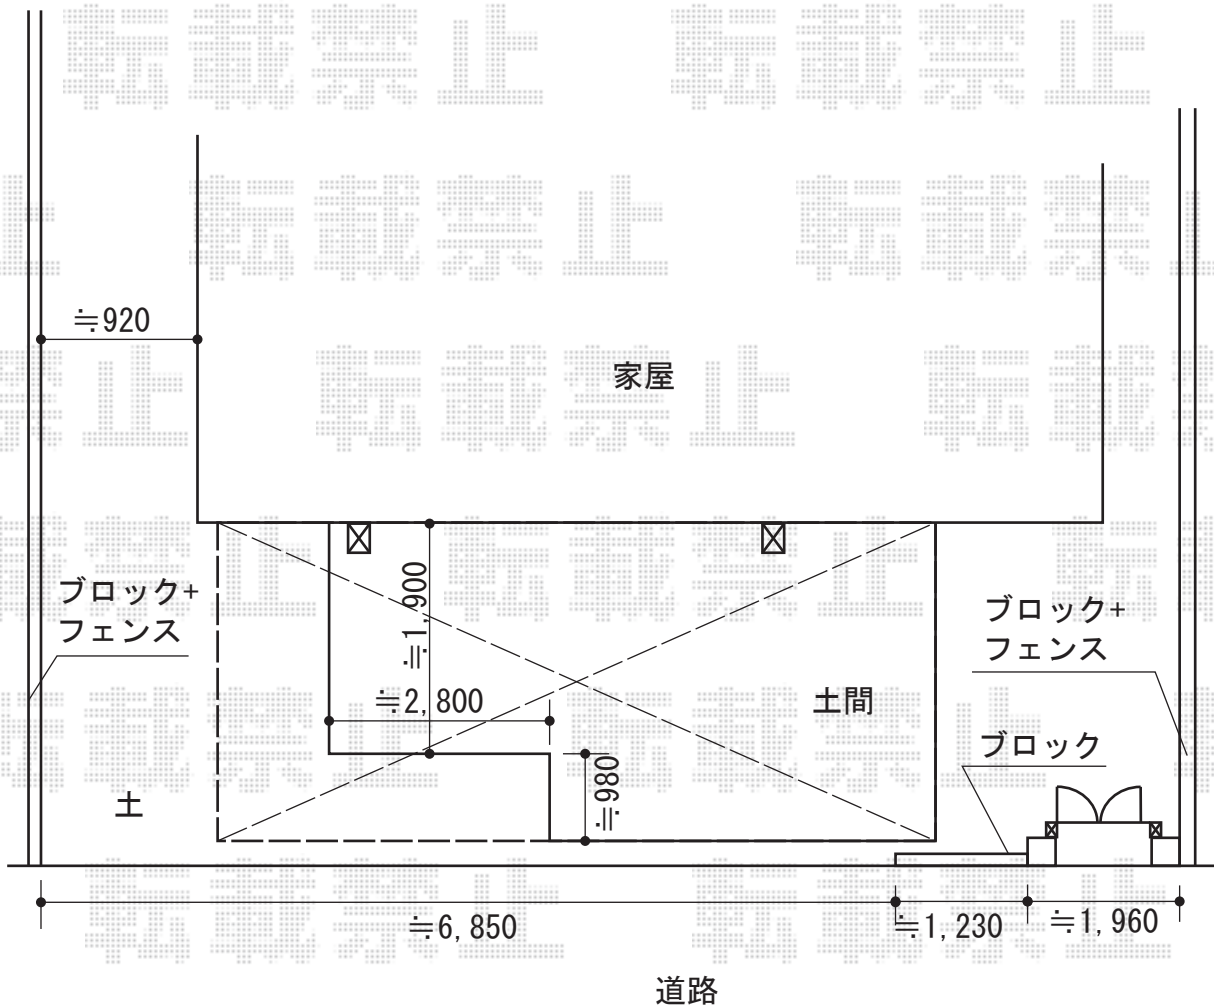

レイナポート 積雪～20cm対応

YKK AP レイナポート 積雪～20cm対応

幅=2,400mm

奥行=5,768mm

色：プラチナステン

屋根材：熱線遮断ポリカーボネート(トーマイマット)

柱仕様：ハイルーフ柱仕様(有効高 約2,350mm)

現場状況や作図制限により概略図の内容と多少の違いが生じることがございます。
施工時は、現場優先とさせて頂きたく思いますので、お立会い頂き、
最終のご指示のほど、何卒、宜しくお願い致します。