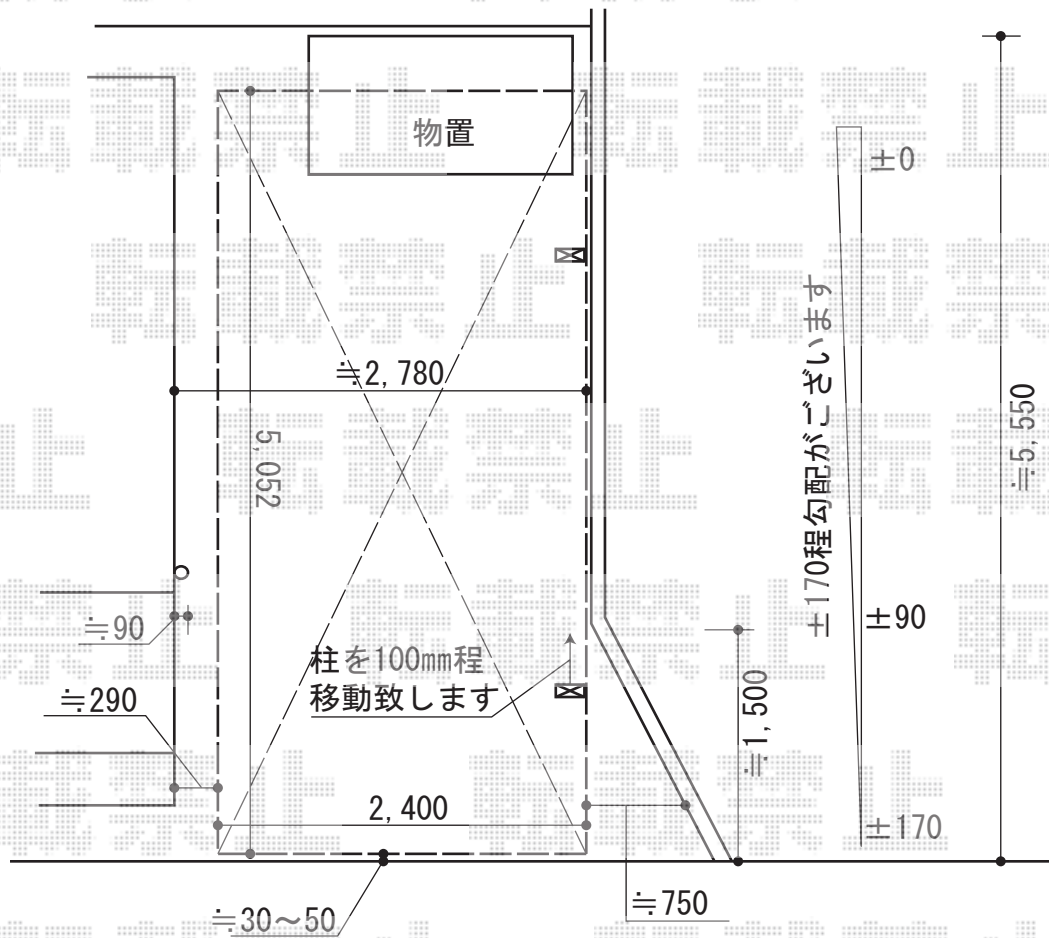

レイナポート 積雪~20cm対応

YKK AP レイナポート 積雪~20cm対応

幅=2,400mm

奥行=5,052mm

色：プラチナステン

屋根材：熱線遮断ポリカーボネート（アースブルーマット調）

柱仕様：ハイルーフ柱仕様（有効高 約2,350mm）

現場状況や作図制限により概略図の内容と多少の違いが生じることがございます。施工時は、現場優先とさせて頂きたく思いますので、お立会い頂き、最終のご指示のほど、何卒、宜しくお願い致します。