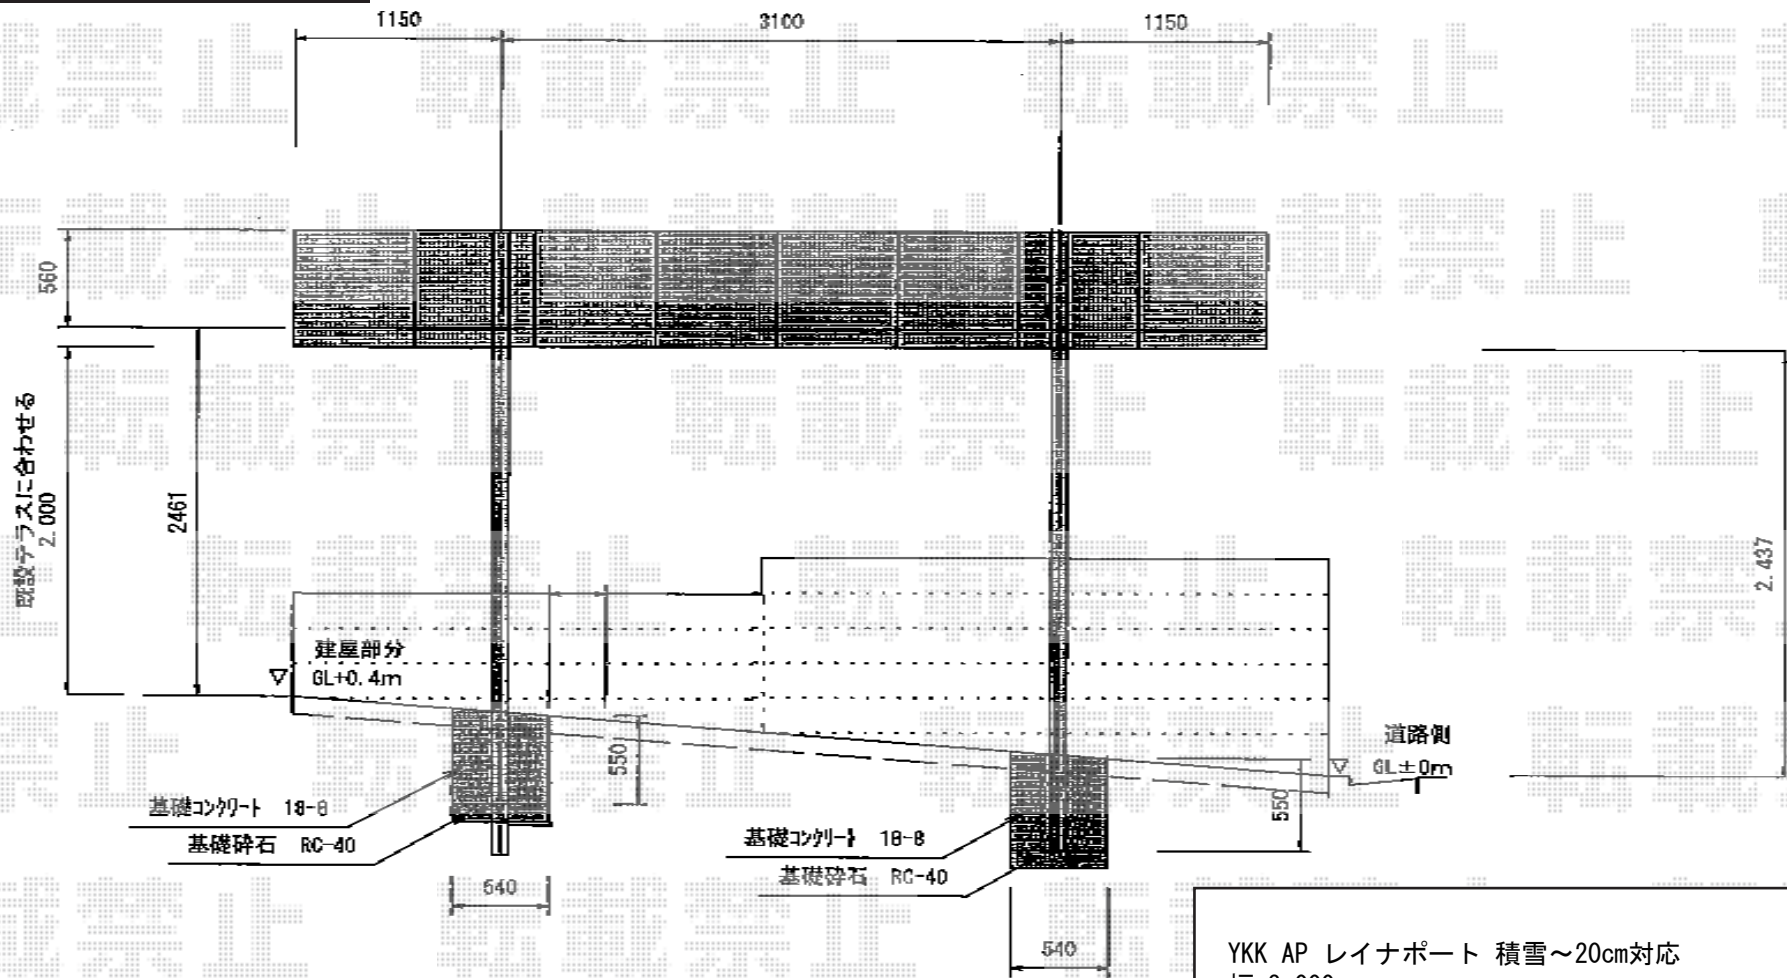

# レイナポート 積雪～20cm対応

YKK AP レイナポート 積雪～20cm対応  
 幅=3,000mm  
 奥行=5,400mm  
 色：プラチナステン  
 屋根材：熱線遮断ポリカーボネート（アースブルーマット調）  
 柱仕様：ハイルーフ柱仕様（有効高 約2,350mm）

現場状況や作図制限により概略図の内容と多少の違いが生じることがございます。  
 施工時は、現場優先とさせて頂きたく思いますので、お立会い頂き、  
 最終のご指示のほど、何卒、宜しくお願い致します。