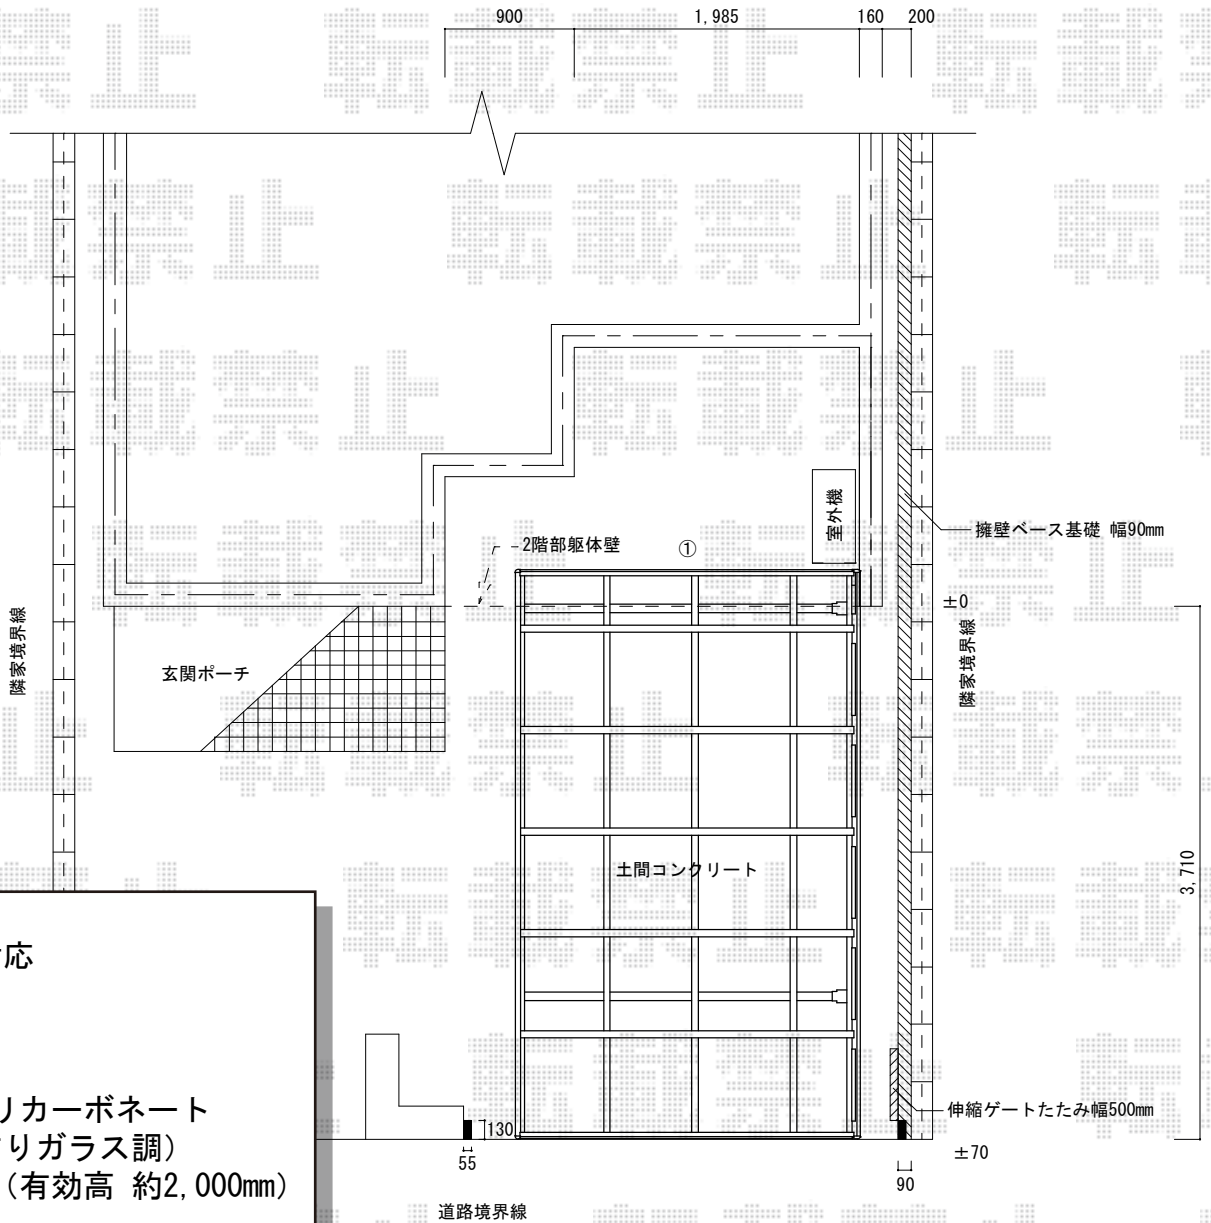

レイナポート 片流れ 積雪~20cm対応

YKK AP レイナポート
 片流れ 積雪~20cm対応
 幅=2,700mm
 奥行=5,052mm
 色：ブラウン
 屋根材：熱線遮断ポリカーボネート
 (トーマイマット/すりガラス調)
 柱仕様：標準柱仕様 (有効高 約2,000mm)

①立面

現場状況や作図制限により概略図の内容と多少の違いが生じることがございます。
 施工時は、現場優先とさせて頂きたく思いますので、お立会い頂き、
 最終のご指示のほど、何卒、宜しくお願い致します。