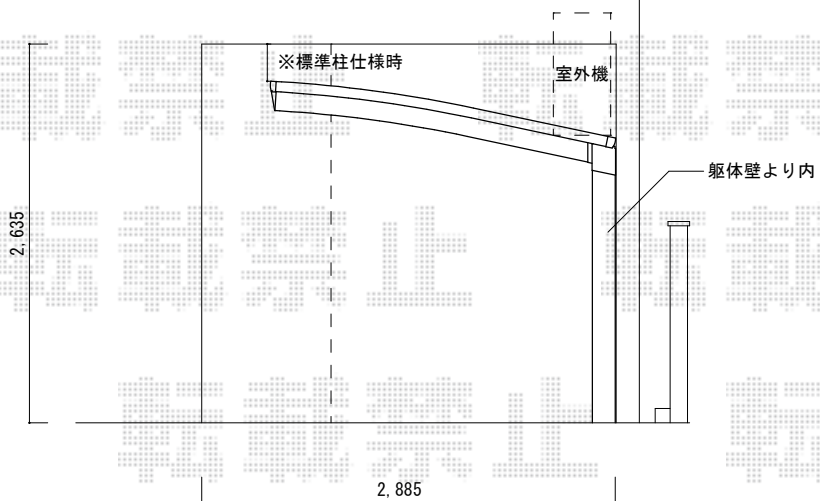

レイナポート 片流れ 積雪~20cm対応

YKK AP レイナポート
 片流れ 積雪~20cm対応
 幅=2,700mm
 奥行=5,052mm
 色：ブラウン
 屋根材：熱線遮断ポリカーボネート
 (トーマイマット/すりガラス調)
 柱仕様：標準柱仕様 (有効高 約2,000mm)

①立面

現場状況や作図制限により概略図の内容と多少の違いが生じることがございます。
 施工時は、現場優先とさせて頂きたく思いますので、お立会い頂き、
 最終のご指示のほど、何卒、宜しくお願い致します。