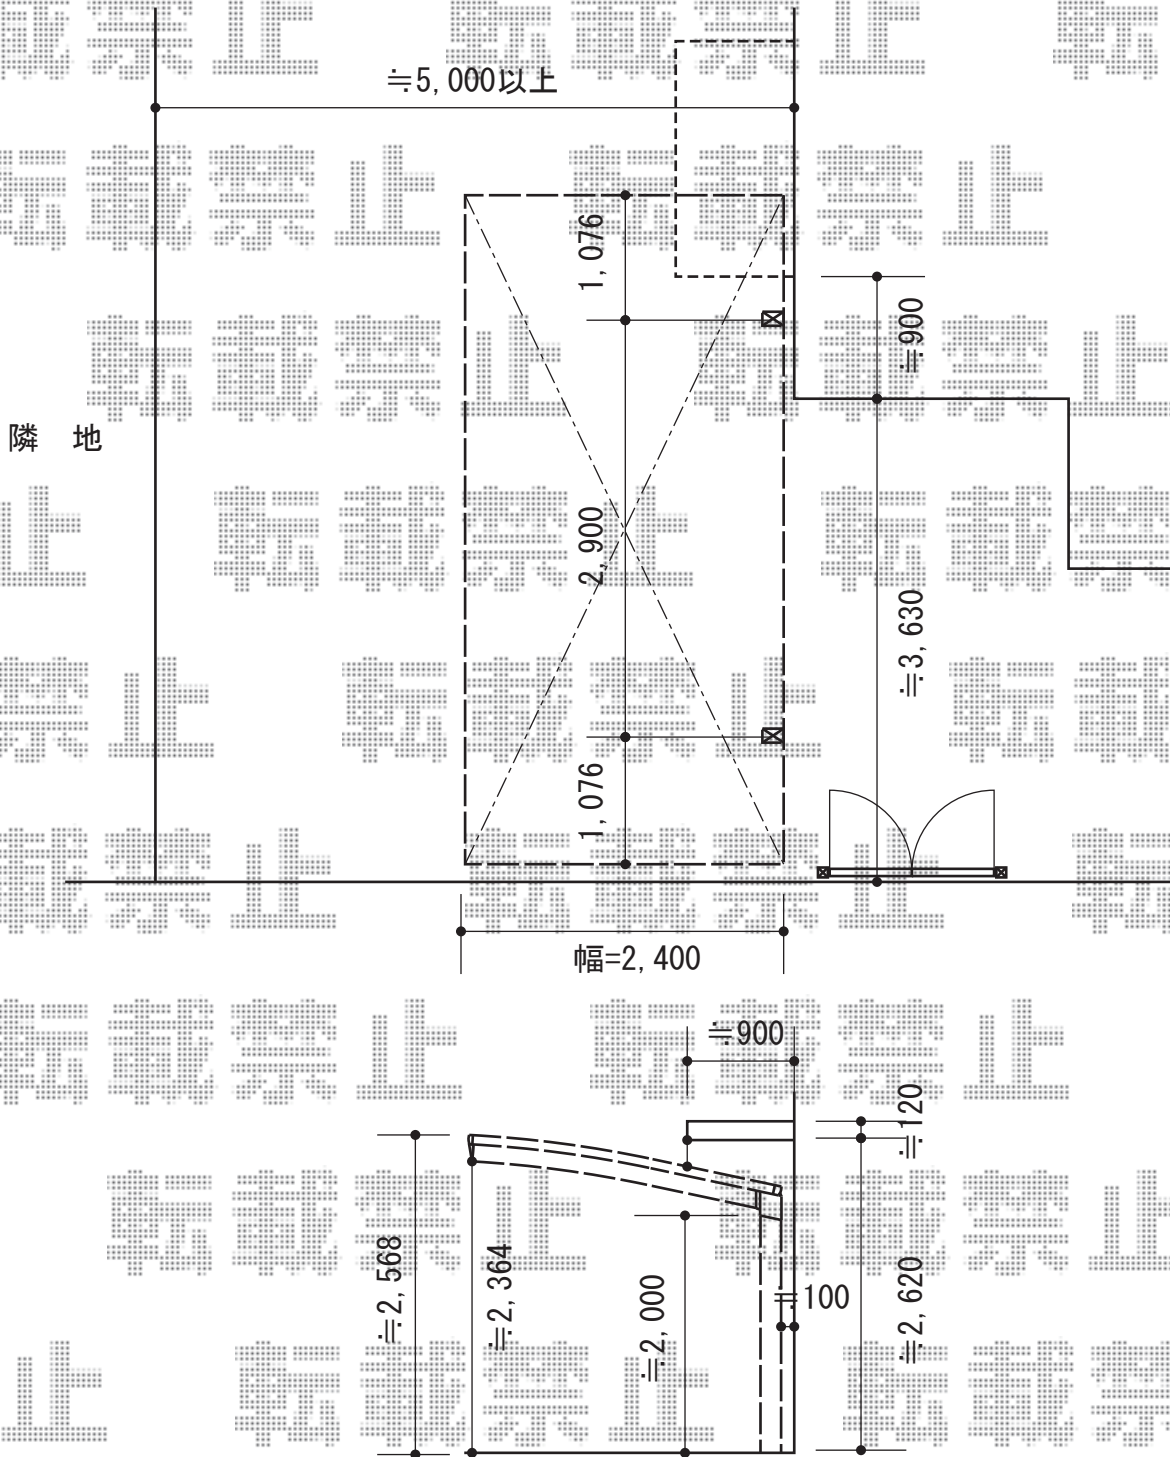

レイナポート 積雪~20cm対応

YKK AP レイナポート 積雪~20cm対応

幅=2,700mm

奥行=5,052mm

色：プラチナステン

屋根材：熱線遮断ポリカーボネート(トーマイマット)

柱仕様：標準柱仕様(有効高 約2,000mm)

現場状況や作図制限により概略図の内容と多少の違いが生じることがございます。
 施工時は、現場優先とさせて頂きたく思いますので、お立会い頂き、
 最終のご指示のほど、何卒、宜しくお願い致します。