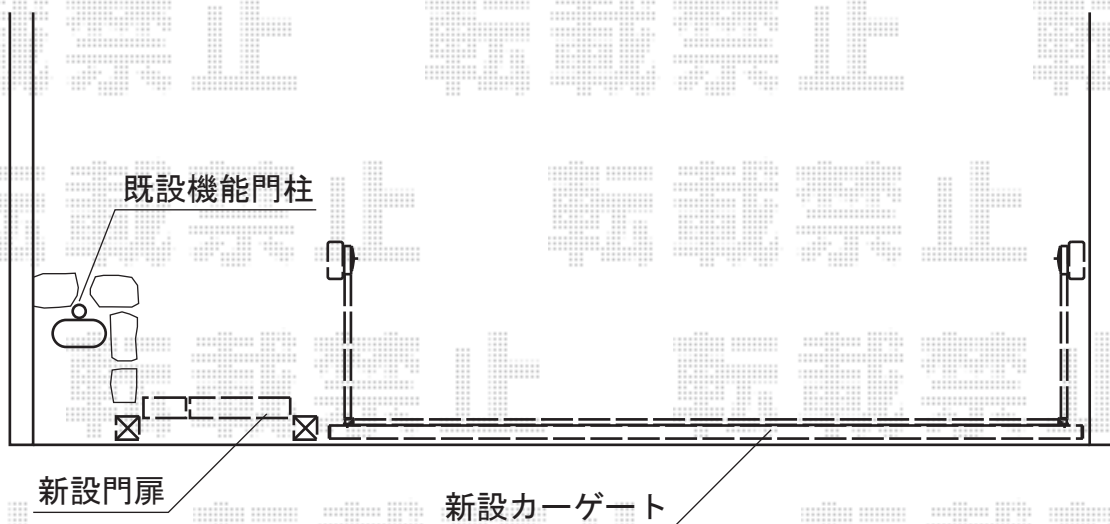

## カーゲート・門扉

TOEX ワイドオーバードア S2型 手動タイプ  
本体 (W×H) = (5,050mm×1,000mm)  
色：シャイングレー  
柱仕様：ハイルーフ柱仕様 (有効通過高2,150mm)  
駆動：手動式

TOEX プレリオR 2型 親子仕様 柱タイプ  
扉1枚 (W×H) = (400mm・800mm×1,000mm)  
色：シャイングレー  
錠：シリンダーRD錠  
開き：内開き

現場状況や作図制限により概略図の内容と多少の違いが生じることがございます。  
施工時は、現場優先とさせて頂きたく思いますので、お立会い頂き、  
最終のご指示のほど、何卒、宜しくお願い致します。

EX-SHOP  
HTTP://WWW.EX-SHOP.NET

担当：伏見