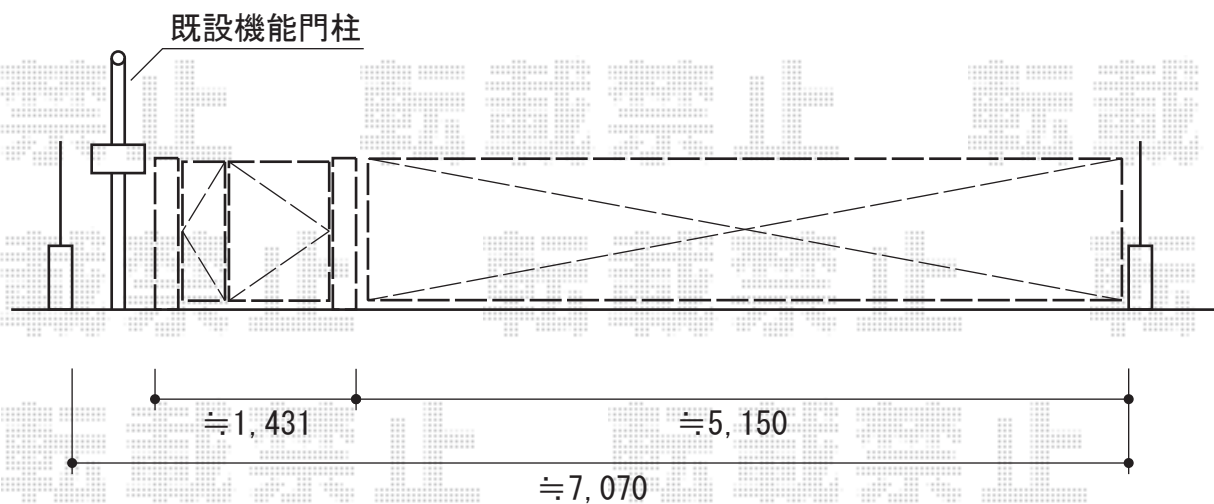

## カーゲート・門扉

TOEX ワイドオーバードア S2型 手動タイプ  
本体 (W×H) = (5,050mm×1,000mm)  
色：シャイングレー  
柱仕様：ハイルーフ柱仕様 (有効通過高2,150mm)  
駆動：手動式

TOEX プレリオR 2型 親子仕様 柱タイプ  
扉1枚 (W×H) = (400mm・800mm×1,000mm)  
色：シャイングレー  
錠：シリンダーRD錠  
開き：内開き

現場状況や作図制限により概略図の内容と多少の違いが生じることがございます。  
施工時は、現場優先とさせて頂きたく思いますので、お立会い頂き、  
最終のご指示のほど、何卒、宜しくお願い致します。

EX-SHOP  
HTTP://WWW.EX-SHOP.NET

担当：伏見