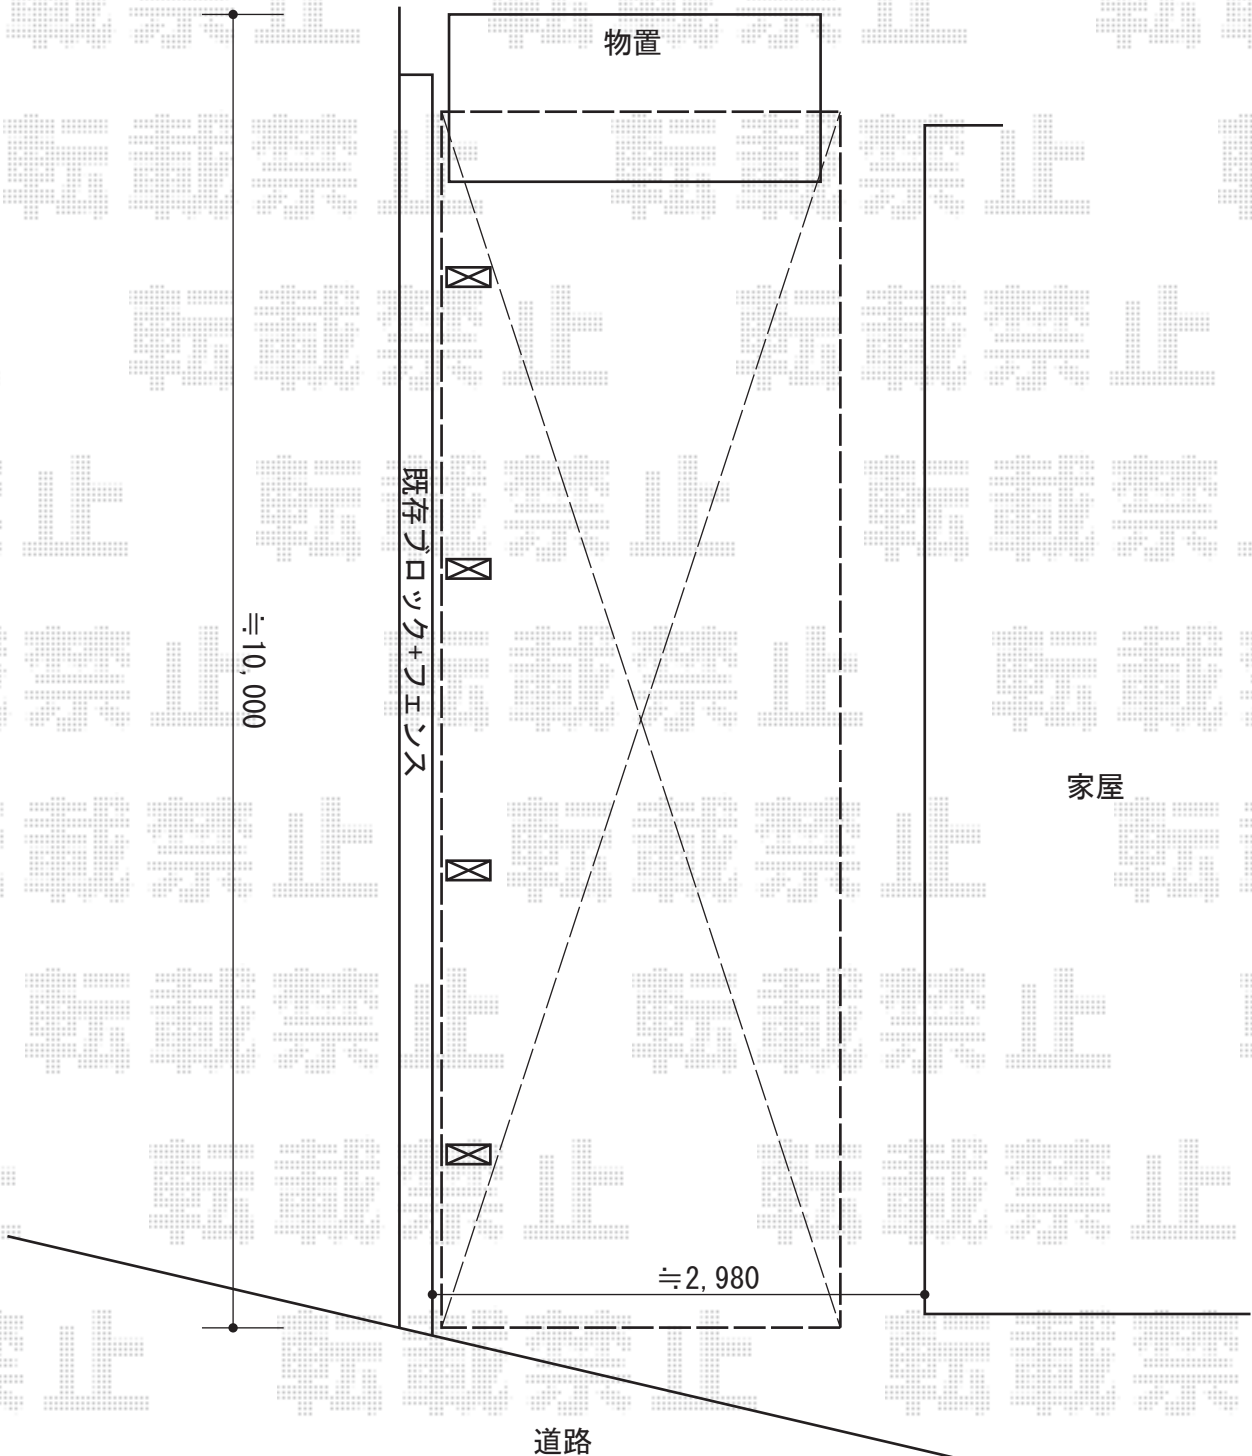

レイナポート 縦連棟 積雪～20cm対応

YKK AP レイナポート 縦連棟 積雪～20cm対応

幅=2,700mm

奥行=10,064mm

色：カームブラック

屋根材：熱線遮断ポリカーボネート（アースブルーマット調）

柱仕様：ハイルーフ柱仕様（有効高 約2,350mm）

現場状況や作図制限により概略図の内容と多少の違いが生じることがございます。
施工時は、現場優先とさせて頂きたく思いますので、お立会い頂き、
最終のご指示のほど、何卒、宜しくお願い致します。