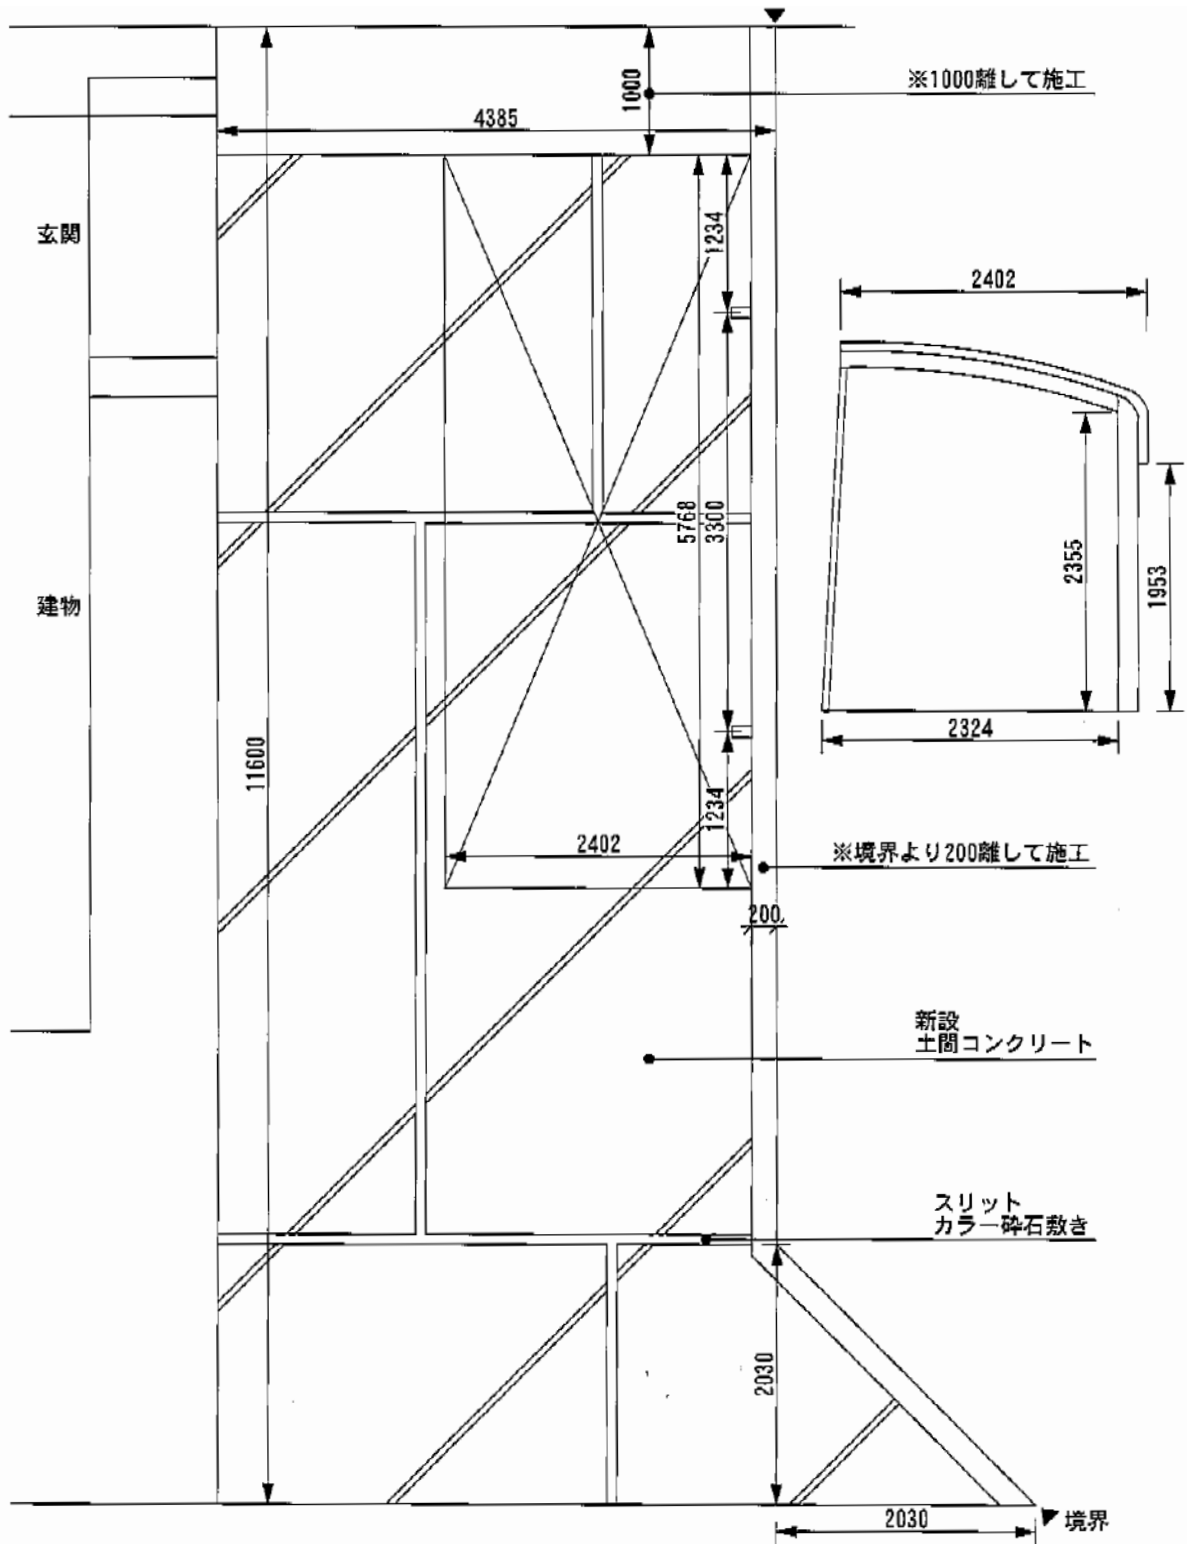

レイナキャップポート 積雪～20cm対応

現場状況や作図制限により概略図の内容と多少の違いが生じることがございます。
 施工時は、現場優先とさせて頂きたく思いますので、お立会い頂き、
 最終のご指示のほど、何卒、宜しくお願い致します。

EX-SHOP
[HTTP://WWW.EX-SHOP.NET](http://www.ex-shop.net)

担当：本田