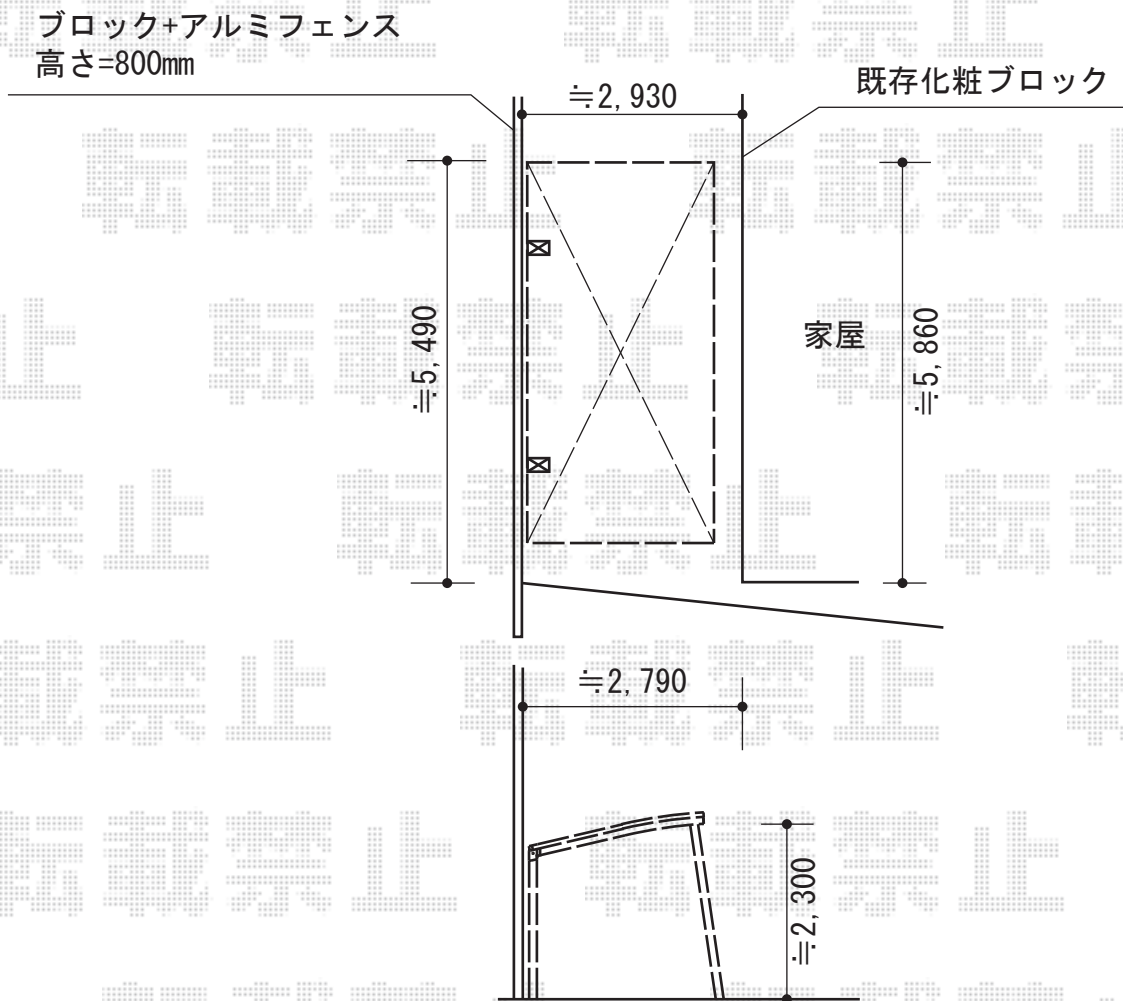

レイナポート 積雪～20cm対応

YKK AP レイナポート 積雪～20cm対応

幅=2,400mm

奥行=5,052mm

色：ブラウン

屋根材：ポリカーボネート（スモークブラウン）

柱仕様：標準柱仕様（有効高 約2,000mm）

YKK AP 着脱式サポート柱 標準2本入

色：ブラウン

数量：1セット

現場状況や作図制限により概略図の内容と多少の違いが生じることがございます。
施工時は、現場優先とさせて頂きたく思いますので、お立会い頂き、
最終のご指示のほど、何卒、宜しくお願い致します。

EX-SHOP
HTTP://WWW.EX-SHOP.NET

担当：都

全ての著作権は、エクスショップに帰属します。当社とのお取引目的外の使用・複製・転載禁止となっております。