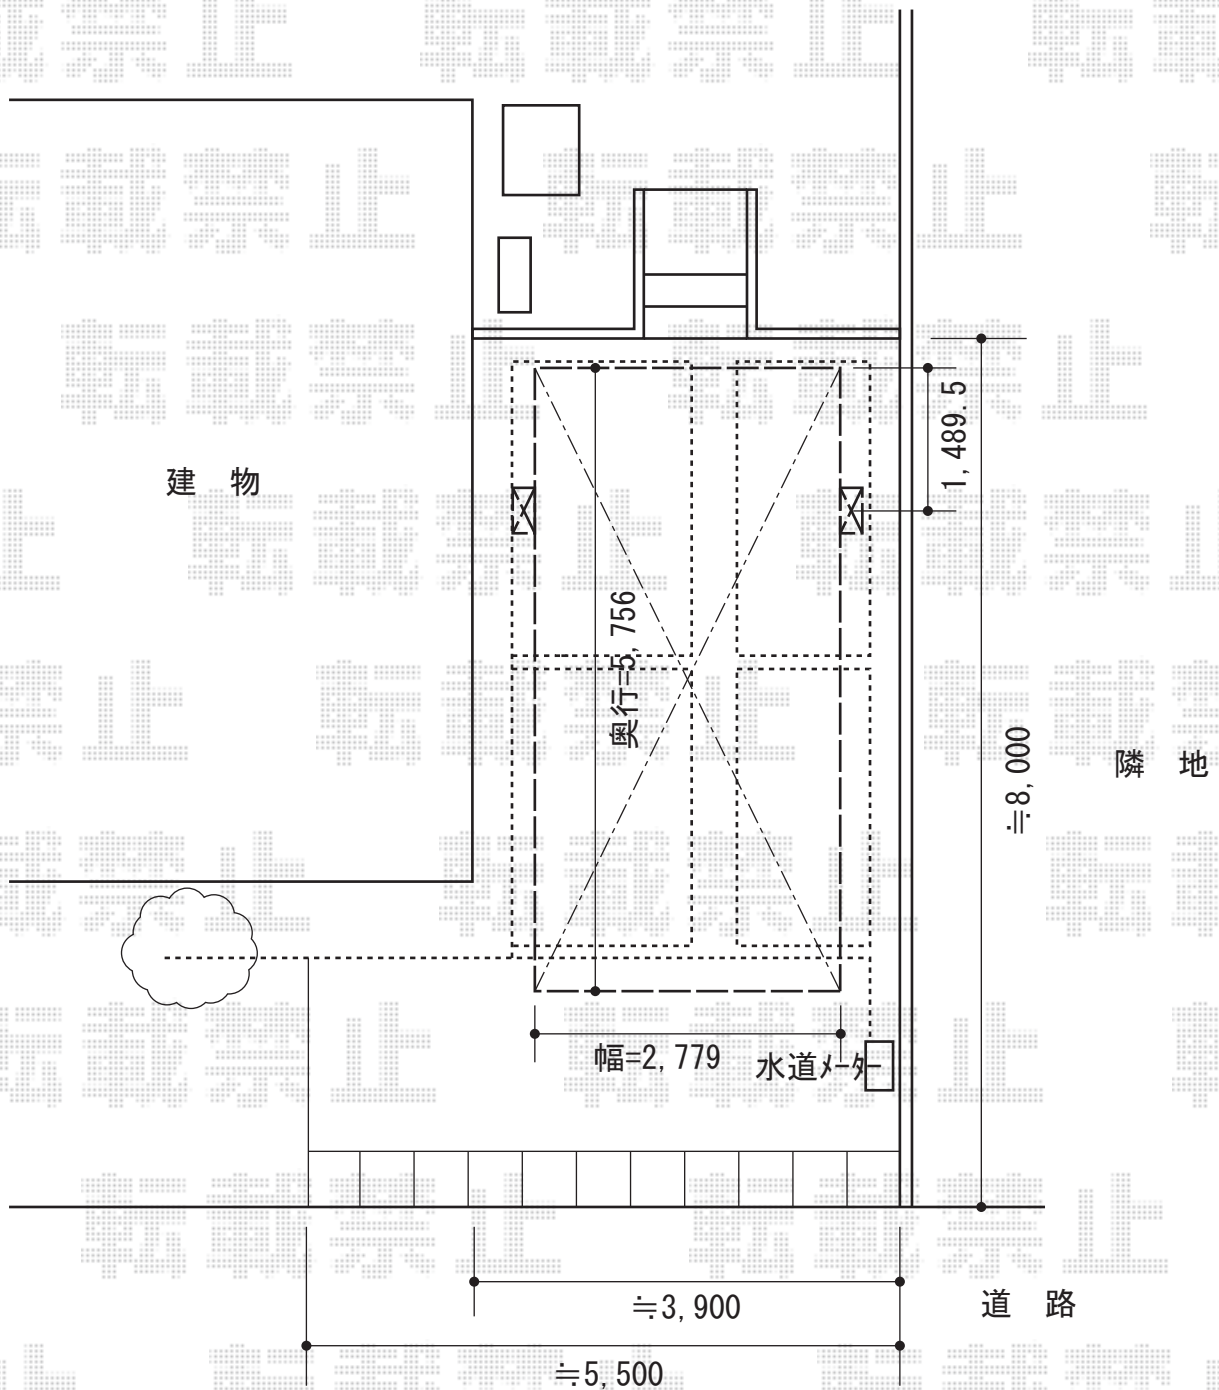

4G 木調タイプ 積雪~20cm対応

三協アルミ 4G 木調タイプ 積雪~20cm対応

幅=3,029mm

奥行=5,756mm

色：【ベース色：アーバングレー+【追加色：トラッドパイン】

屋根材：ポリカーボネート（かすみ/すりガラス調）

柱仕様：H23（有効高 約2,310mm）

現場状況や作図制限により概略図の内容と多少の違いが生じることがございます。
施工時は、現場優先とさせていただきますので、お立会い頂き、
最終のご指示のほど、何卒、宜しくお願い致します。