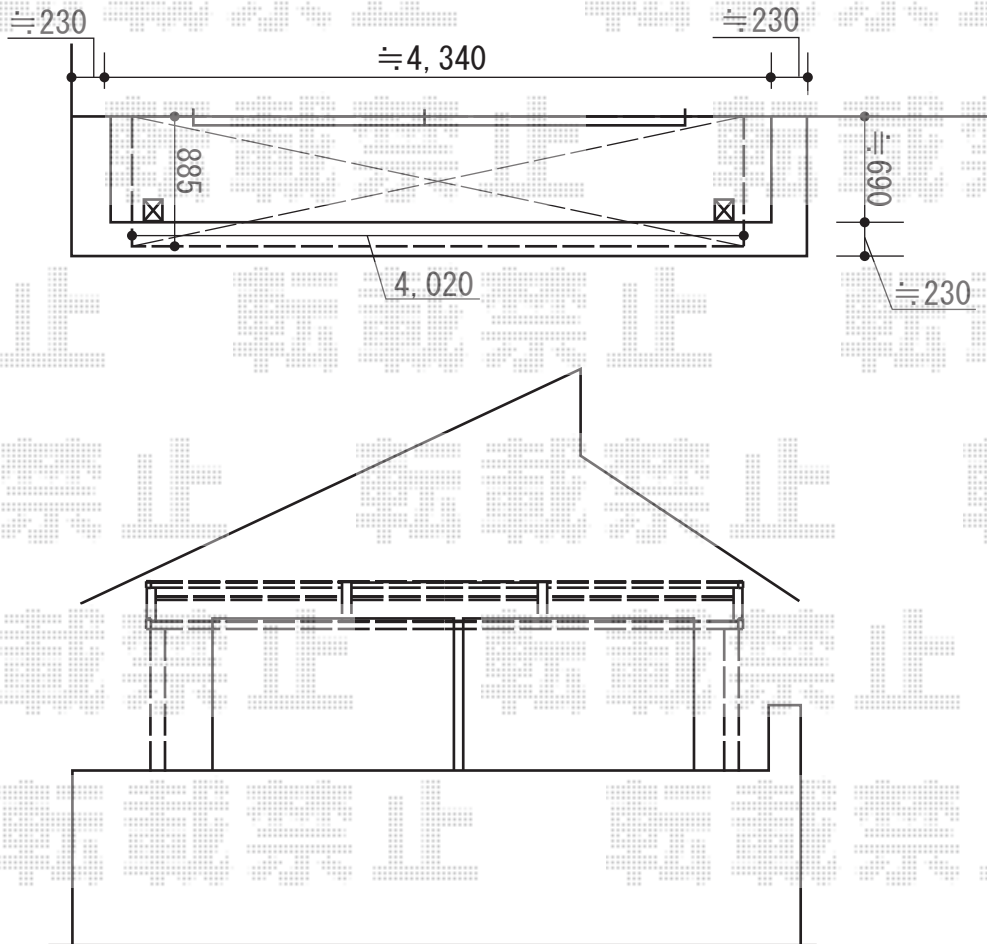

ライザーテラスII R型 屋根タイプ 単体 積雪～20cm対応

トステム ライザーテラスII R型 屋根タイプ 単体 積雪～20cm対応
 間口=メートル4000 (柱芯々3,800mm 屋根幅4,020mm)
 出幅=3尺 (885mm)
 色: ホワイト
 屋根材: ポリカーボネート (クリアマット・すりガラス調)
 柱仕様: 柱奥行移動タイプ (柱2本)
 施工方法: 下止め仕様
 柱固定部品仕様: 中間用×2

トステム 吊り下げ物干し 標準 2本入
 色: ホワイト
 数量: 1セット

トステム 壁付け物干し 標準 2本入
 色: ホワイト
 数量: 1セット
 追加部材: 取付け用部品 (¥7,400)

現場状況や作図制限により概略図の内容と多少の違いが生じることがございます。
 施工時は、現場優先とさせて頂きたく思いますので、お立会い頂き、
 最終のご指示のほど、何卒、宜しくお願い致します。

EX-SHOP
 HTTP://WWW.EX-SHOP.NET