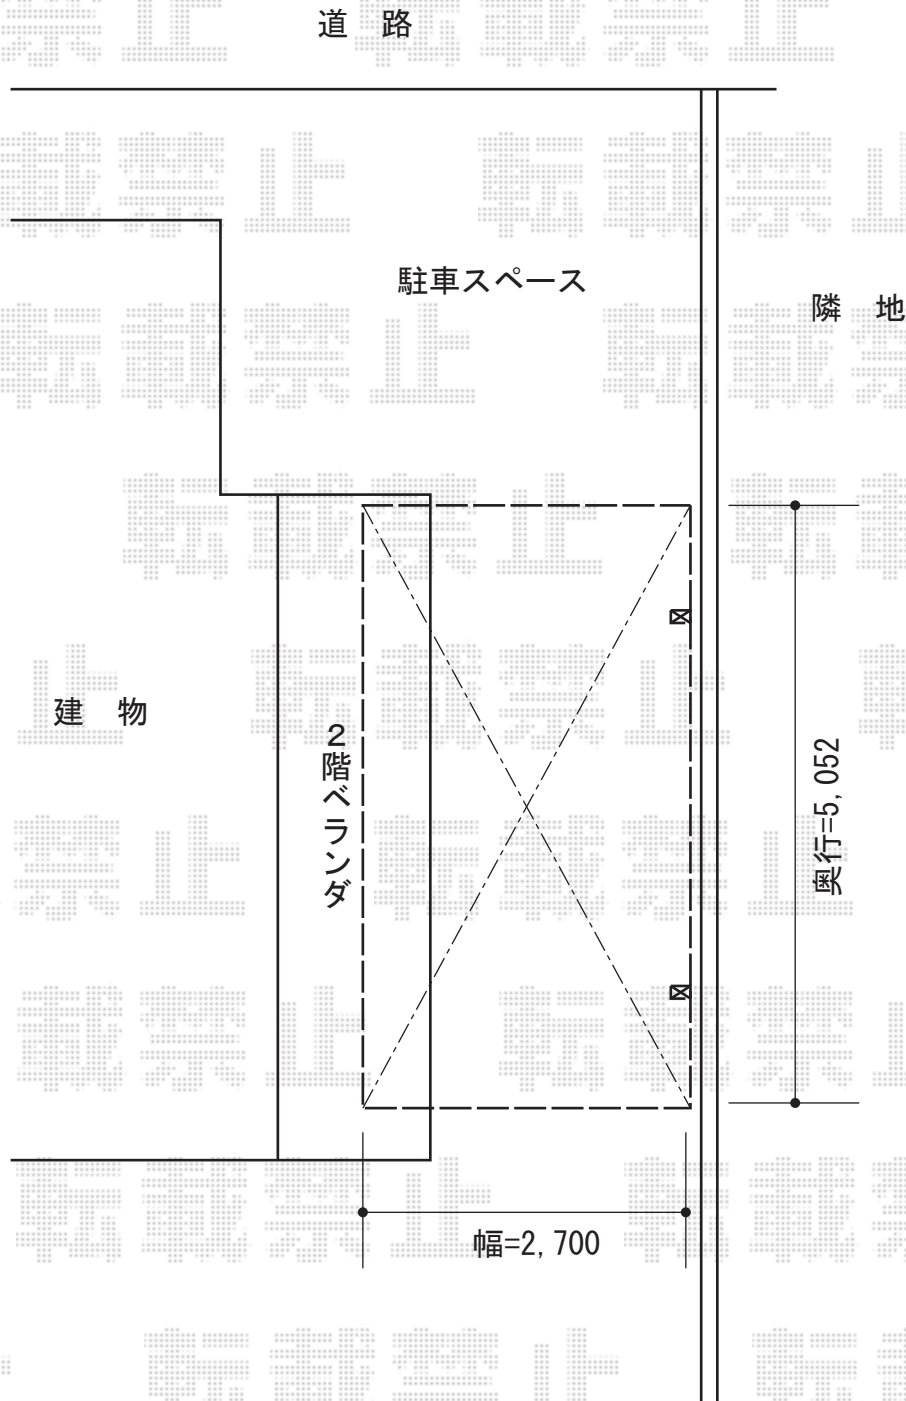

プレシオSPORT 積雪～20cm対応

Value Select プレシオSPORT 積雪～20cm対応
幅=2,700mm
奥行=5,052mm
色：ノーブルステン
屋根材：ポリカーボネート（スカイブルー）
柱仕様：ハイルーフ柱仕様（有効高 約2,250mm）

現場状況や作図制限により概略図の内容と多少の違いが生じることがございます。
施工時は、現場優先とさせていただきますので、お立会い頂き、
最終のご指示のほど、何卒、宜しくお願い致します。