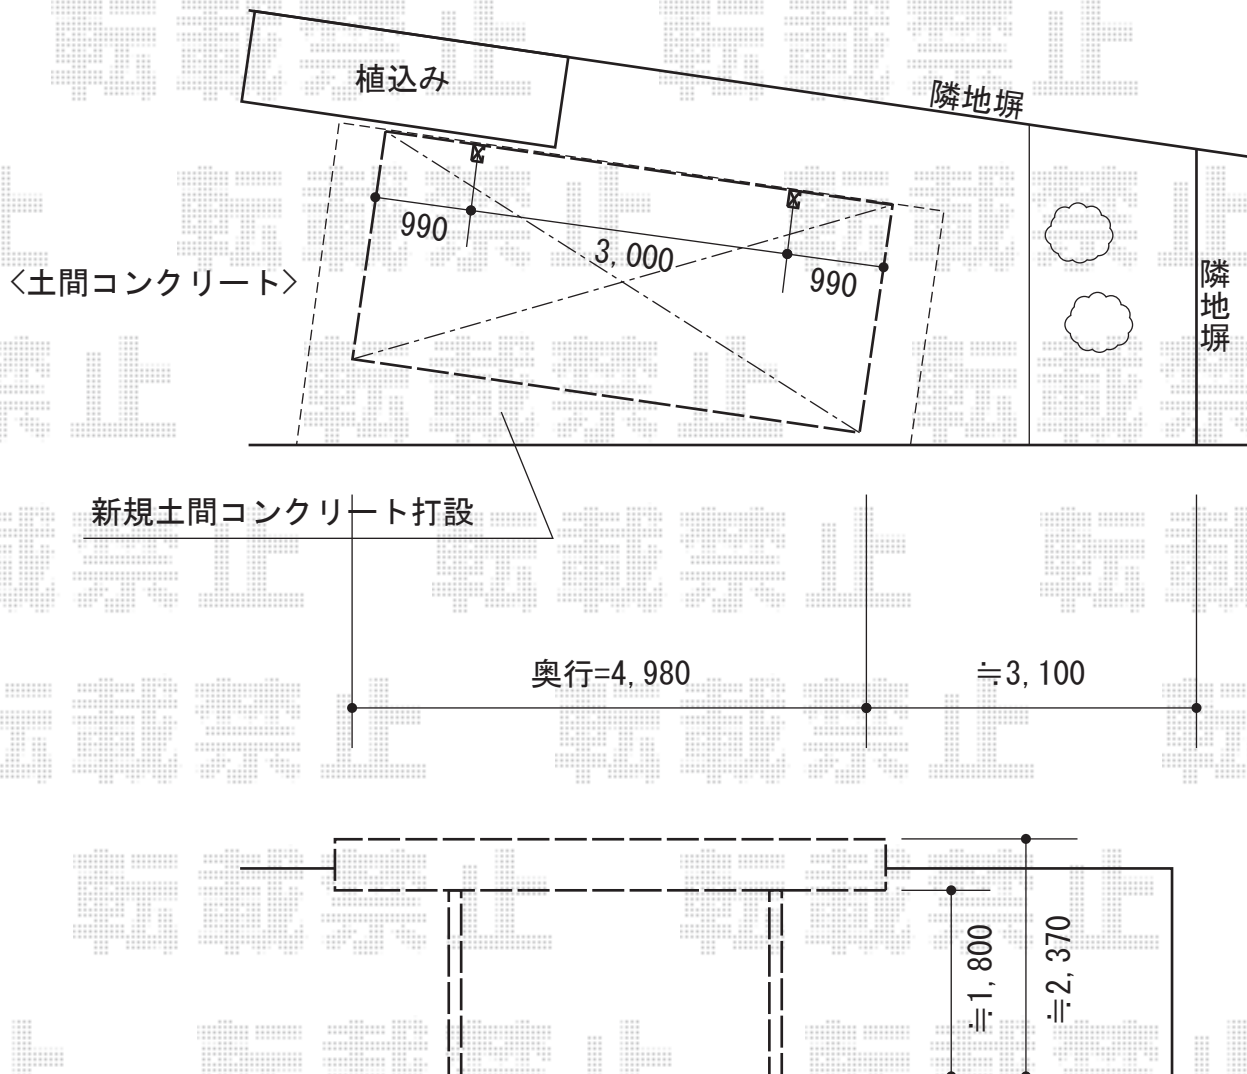

カーブポートシグマIII 積雪～30cm対応

トステム カーブポートシグマIII 積雪～30cm対応
幅=2,401mm
奥行=4,980mm
色：ブロンズ
屋根材：ポリカーボネート（ブラウン）
柱仕様：標準柱仕様（有効高 約1,800mm）

現場状況や作図制限により概略図の内容と多少の違いが生じることがございます。
施工時は、現場優先とさせていただきますので、お立会い頂き、
最終のご指示のほど、何卒、宜しくお願い致します。