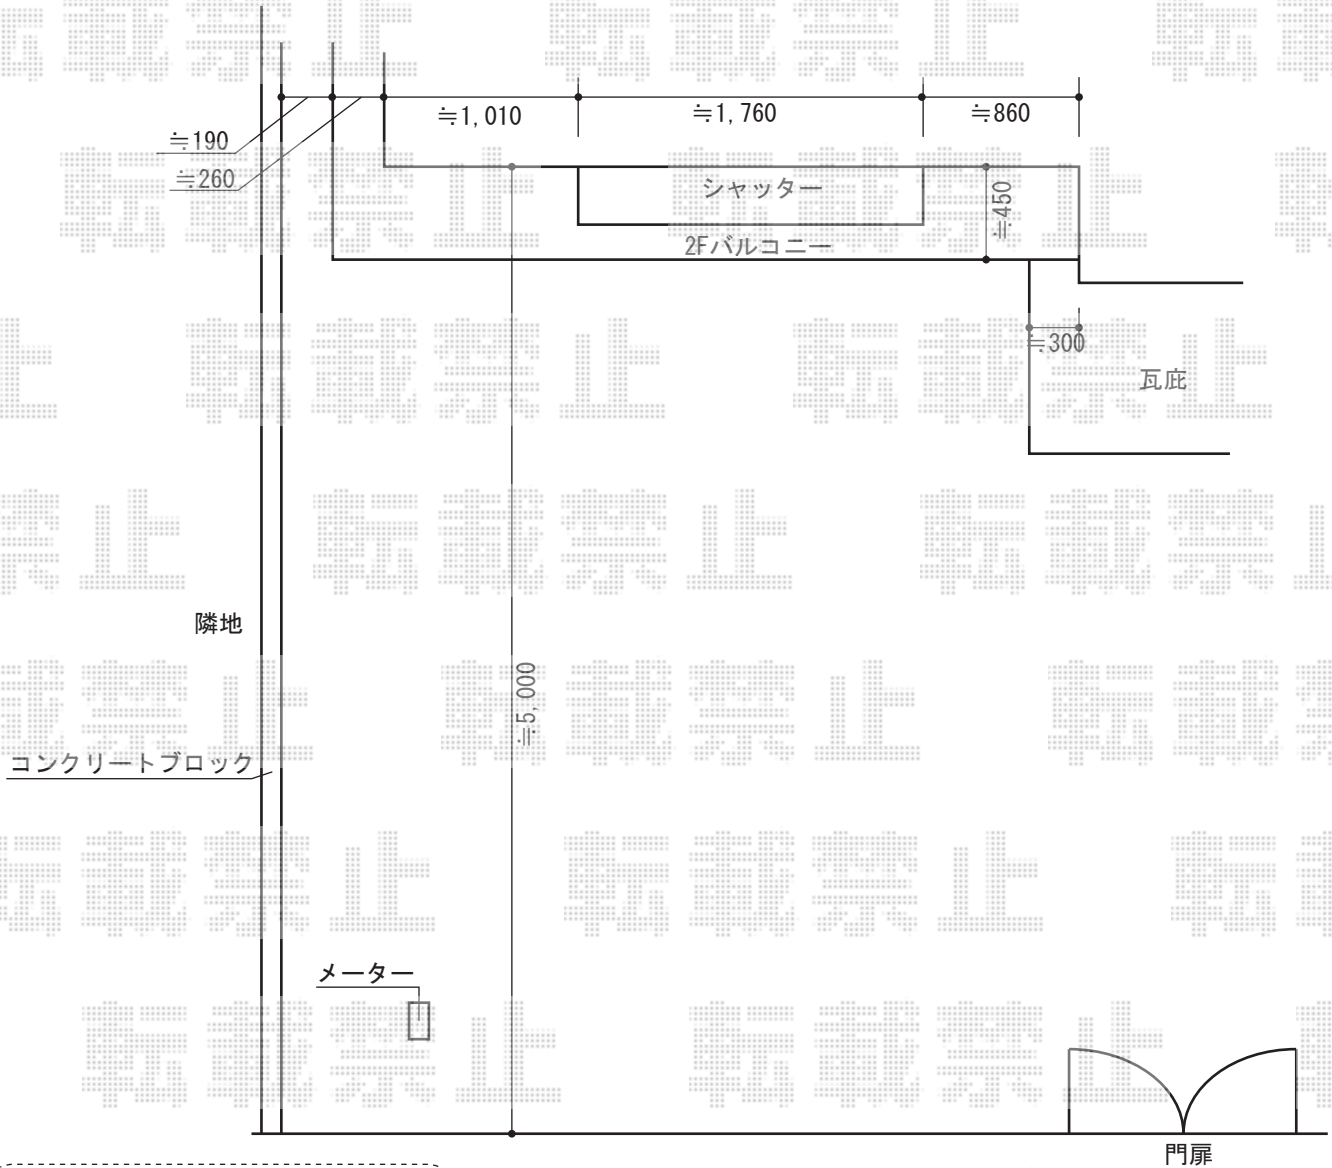

ベクターテラス R型 テラスタイプ 単体 積雪～20cm対応

YKK AP ベクターテラス R型 テラスタイプ 単体 積雪～20cm対応
 間口=関東間2.0間 (柱芯々3,485mm 屋根幅3,670mm)
 出幅=10尺 (2,970mm)
 色：ブラウン
 屋根材：ポリカーボネート (トーマイマット)
 柱仕様：柱標準タイプ (柱2本)
 施工方法：下止め仕様

YKK AP 吊り下げ式物干し ロング 1本入
 色：ブラウン

現場状況や作図制限により概略図の内容と多少の違いが生じることがございます。
 施工時は、現場優先とさせて頂きたく思いますので、お立会い頂き、
 最終のご指示のほど、何卒、宜しくお願い致します。

EX-SHOP
 HTTP://WWW.EX-SHOP.NET
 担当：谷