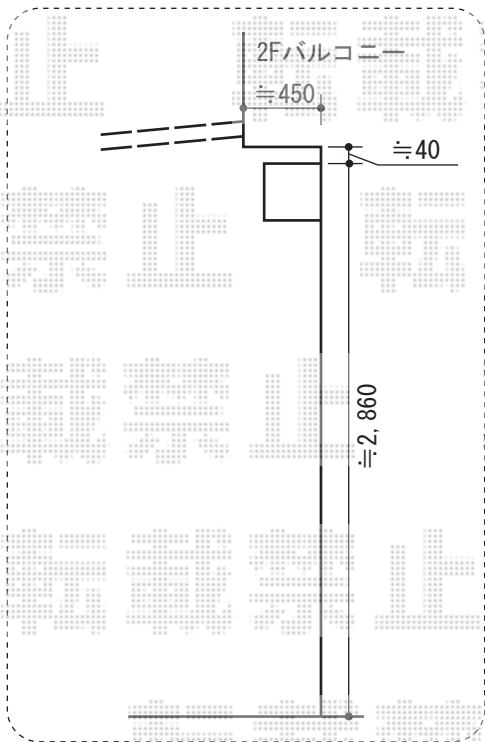

ベクターテラス R型 テラスタイプ 単体 積雪～20cm対応

YKK AP ベクターテラス R型 テラスタイプ 単体 積雪～20cm対応
 間口=関東間2.0間 (柱芯々3,485mm 屋根幅3,670mm)
 出幅=10尺 (2,970mm)
 色：ブラウン
 屋根材：ポリカーボネート (トーマイマット)
 柱仕様：柱標準タイプ (柱2本)
 施工方法：下止め仕様

YKK AP 吊り下げ式物干し ロング 1本入
 色：ブラウン

現場状況や作図制限により概略図の内容と多少の違いが生じることがございます。
 施工時は、現場優先とさせて頂きたく思いますので、お立会い頂き、
 最終のご指示のほど、何卒、宜しくお願い致します。

EX-SHOP
 HTTP://WWW.EX-SHOP.NET
 担当：谷