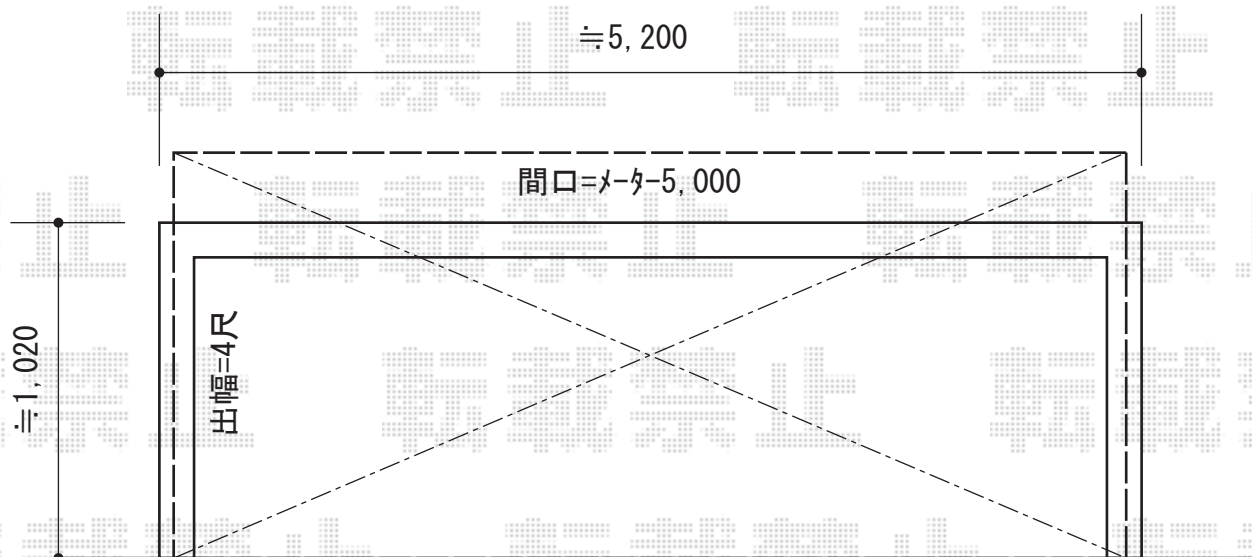

ライザーテラスII R型 屋根タイプ 単体 積雪～20cm対応

トステム ライザーテラスII R型 屋根タイプ 単体 積雪～20cm対応
間口=メ-タ-5000通し（柱芯々4,800mm 屋根幅5,020mm）
出幅=4尺（1,185mm）
色：オータムブラウン
屋根材：ポリカーボネート（クリアマット/すりガラス調）
柱仕様：柱奥行移動タイプ（柱2本）
施工方法：下止め仕様

現場状況や作図制限により概略図の内容と多少の違いが生じることがございます。
施工時は、現場優先とさせて頂きたく思いますので、お立会い頂き、
最終のご指示のほど、何卒、宜しくお願い致します。