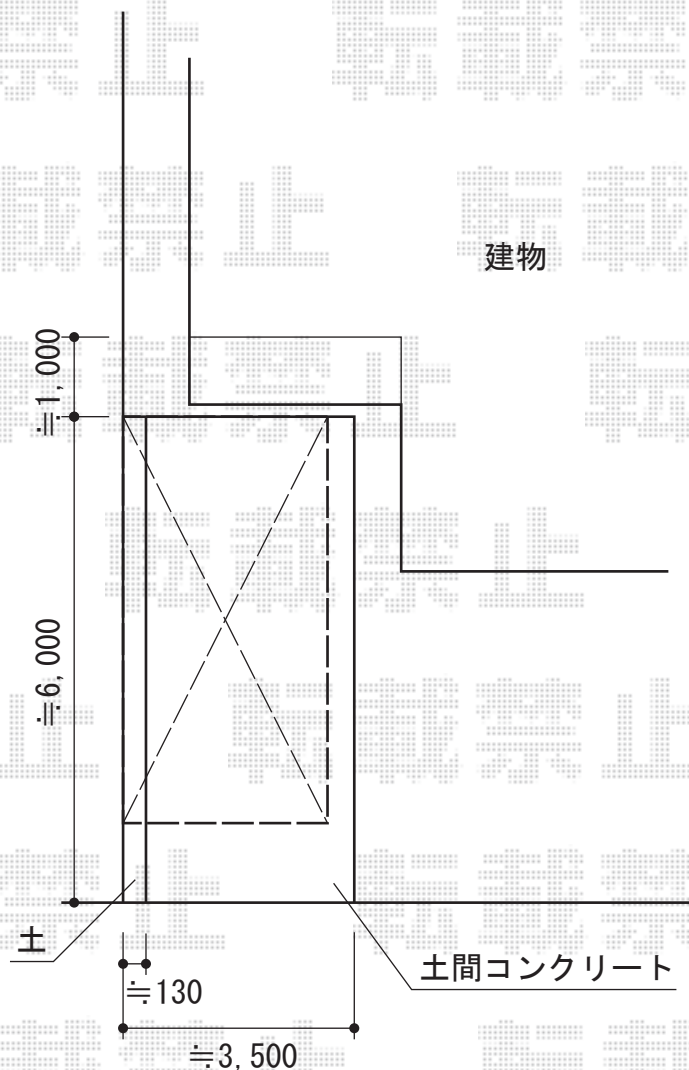

## カーブポートシグマIII 積雪～30cm対応

トステム カーブポートシグマIII 単体 積雪～30cm対応  
幅=2,401mm  
奥行=4,980mm  
色：シャイングレー  
屋根材：ポリカーボネート（ブルースモーク）  
柱仕様：ロング柱23仕様（有効高 約2,300mm）

現場状況や作図制限により概略図の内容と多少の違いが生じることがございます。  
施工時は、現場優先とさせて頂きたく思いますので、お立会い頂き、  
最終のご指示のほど、何卒、宜しくお願い致します。