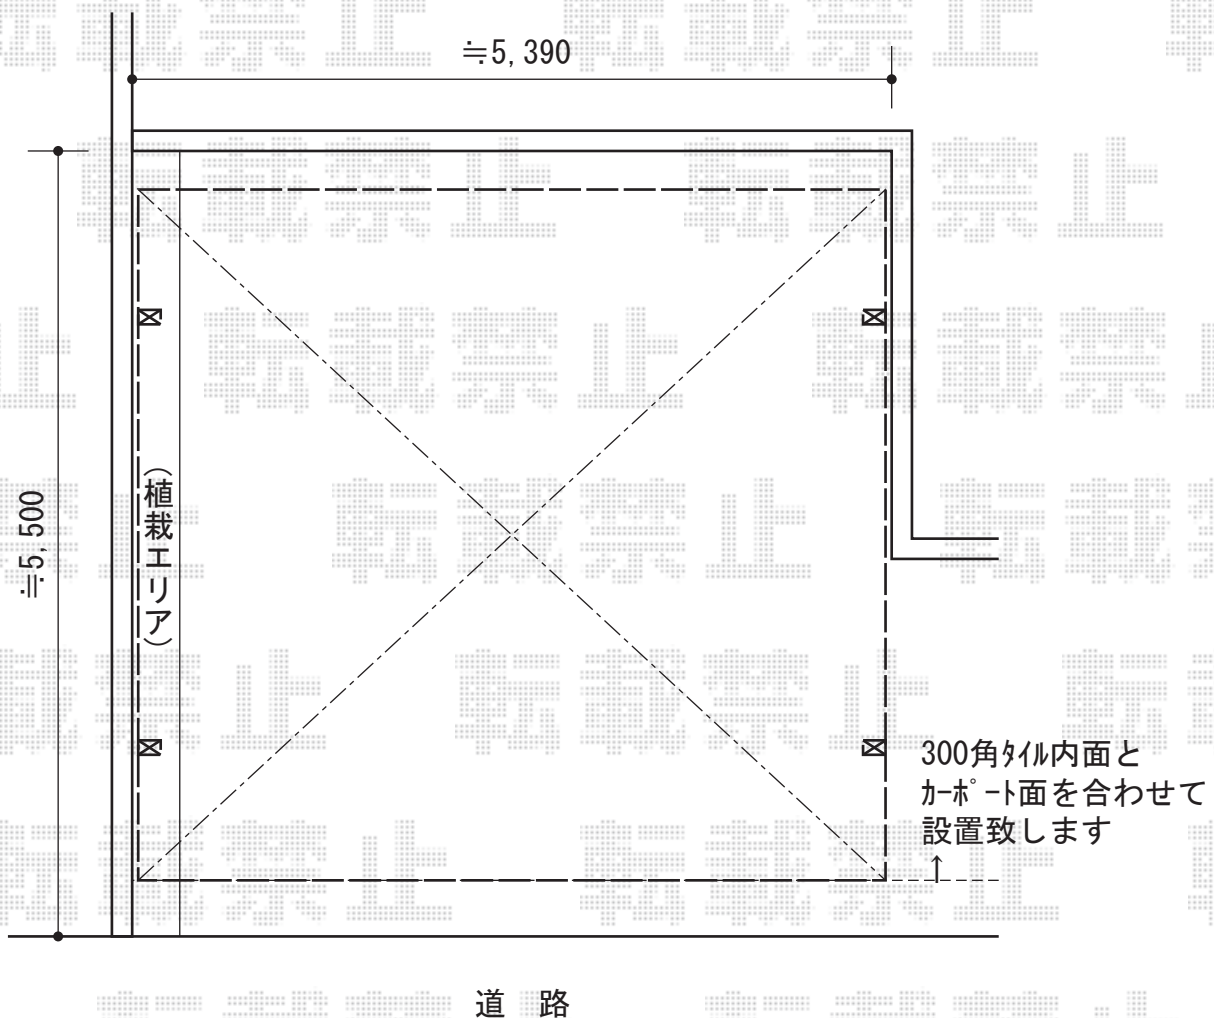

レイナツインポート 積雪～20cm対応

YKK AP レイナツインポート 積雪～20cm対応

幅=5,392mm

奥行=5,400mm

色：プラチナステン

屋根材：ポリカーボネート（トーマイマット/すりガラス調）

柱仕様：ハイルーフ柱仕様（有効高 約2,355mm）

現場状況や作図制限により概略図の内容と多少の違いが生じることがございます。
施工時は、現場優先とさせて頂きたく思いますので、お立会い頂き、
最終のご指示のほど、何卒、宜しくお願い致します。