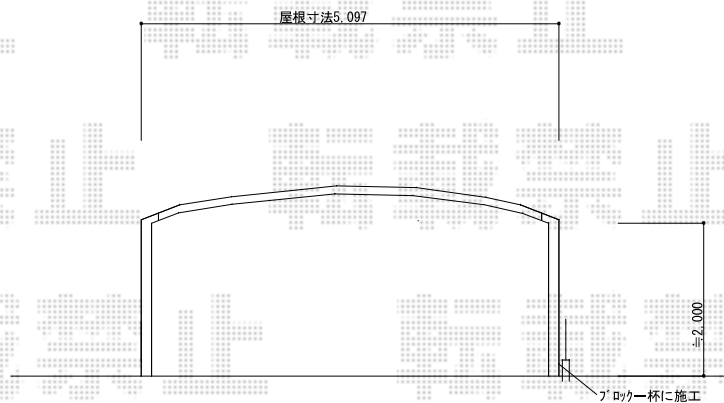

レイナツインポート 積雪～20cm対応

YKK AP レйнаツインポート 積雪～20cm対応
幅=5,097mm
奥行=5,400mm
色：カームブラック
屋根材：熱線遮断ポリカーボネート(トーマイマツト)
柱仕様：標準柱仕様(有効高 約2,000mm)

南側は敷地一杯にて施工

現場状況や作図制限により概略図の内容と多少の違いが生じることがございます。
施工時は、現場優先とさせて頂きたく思いますので、お立会い頂き、
最終のご指示のほど、何卒、宜しくお願い致します。