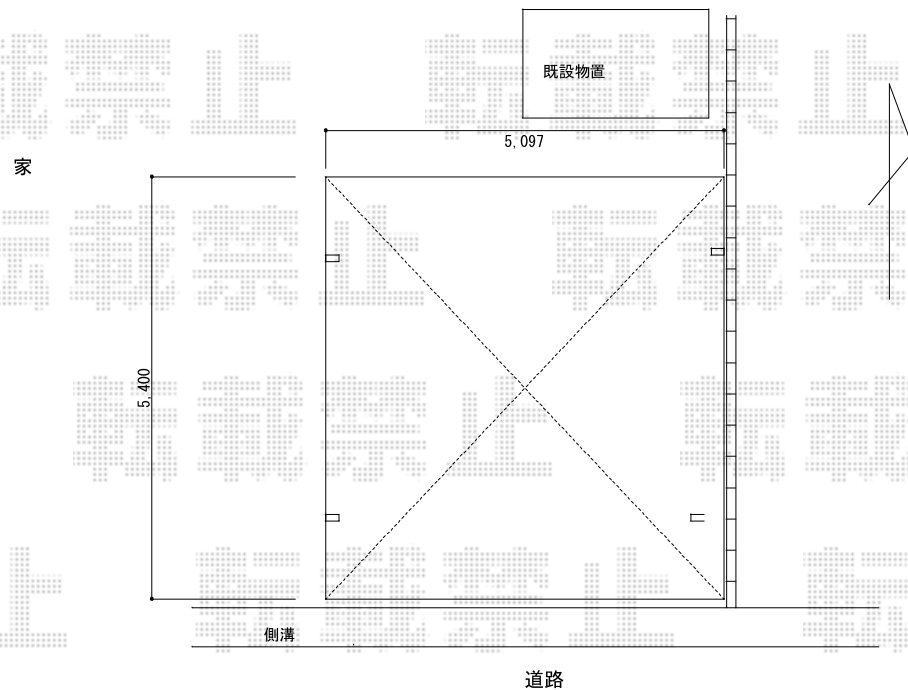

レイナツインポート 積雪～20cm対応

YKK AP レйнаツインポート 積雪～20cm対応
幅=5,097mm
奥行=5,400mm
色：カームブラック
屋根材：熱線遮断ポリカーボネート(トーマイマツト)
柱仕様：標準柱仕様(有効高 約2,000mm)

南側は敷地一杯にて施工

現場状況や作図制限により概略図の内容と多少の違いが生じることがございます。
施工時は、現場優先とさせて頂きたく思いますので、お立会い頂き、
最終のご指示のほど、何卒、宜しくお願い致します。