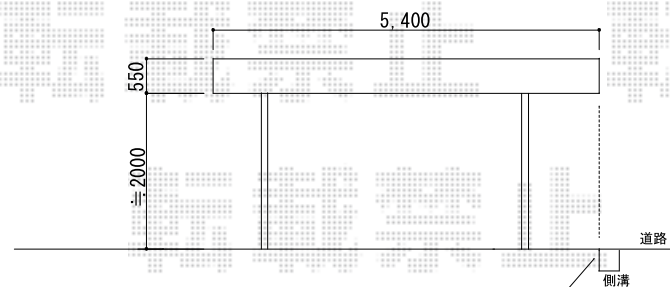

レイナツインポート 積雪～20cm対応

YKK AP レйнаツインポート 積雪～20cm対応
幅=5,097mm
奥行=5,400mm
色：カームブラック
屋根材：熱線遮断ポリカーボネート(トーマイマツト)
柱仕様：標準柱仕様(有効高 約2,000mm)

南側は敷地一杯にて施工

現場状況や作図制限により概略図の内容と多少の違いが生じることがございます。
施工時は、現場優先とさせて頂きたく思いますので、お立会い頂き、
最終のご指示のほど、何卒、宜しくお願い致します。