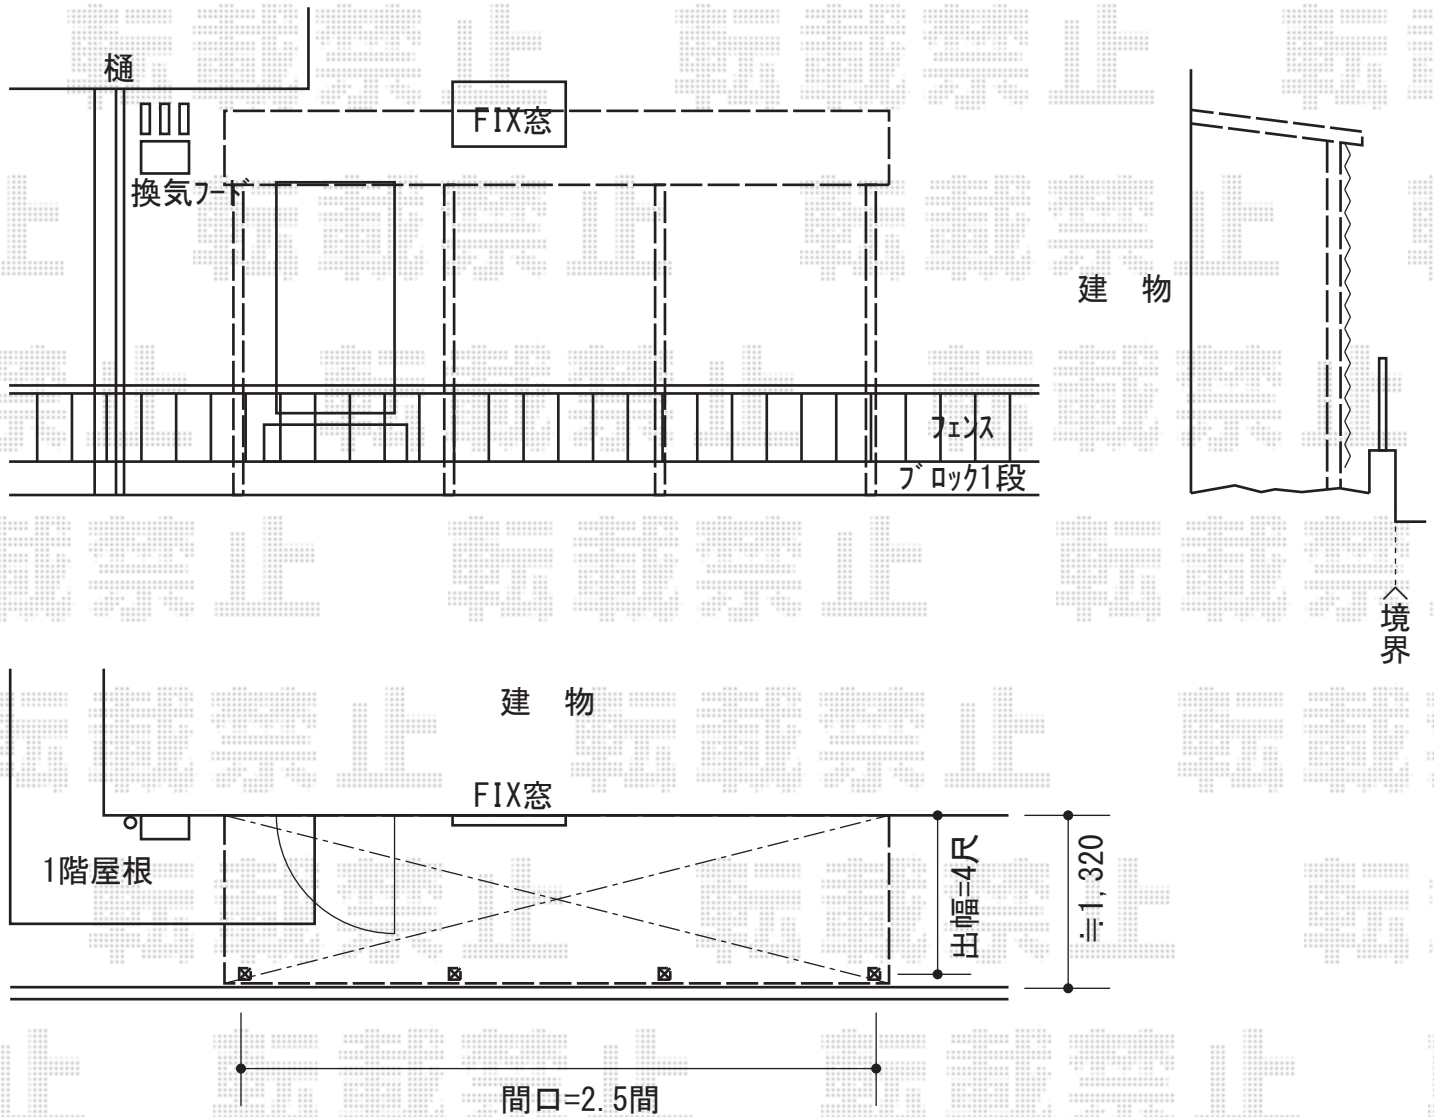

フリーヤード オープンタイプ

トステム フリーヤードオープンタイプ

寸法=間口 関東2.5間 (4,605mm) × 出幅 4尺 (1094mm)

正面ユニット：ポリカーボネート波板 (グレースモークマット)

色：ブラック

屋根材：ポリカーボネート波板 (グレースモークマット)

現場状況や作図制限により概略図の内容と多少の違いが生じることがございます。
施工時は、現場優先とさせて頂きたく思いますので、お立会い頂き、
最終のご指示のほど、何卒、宜しくお願い致します。