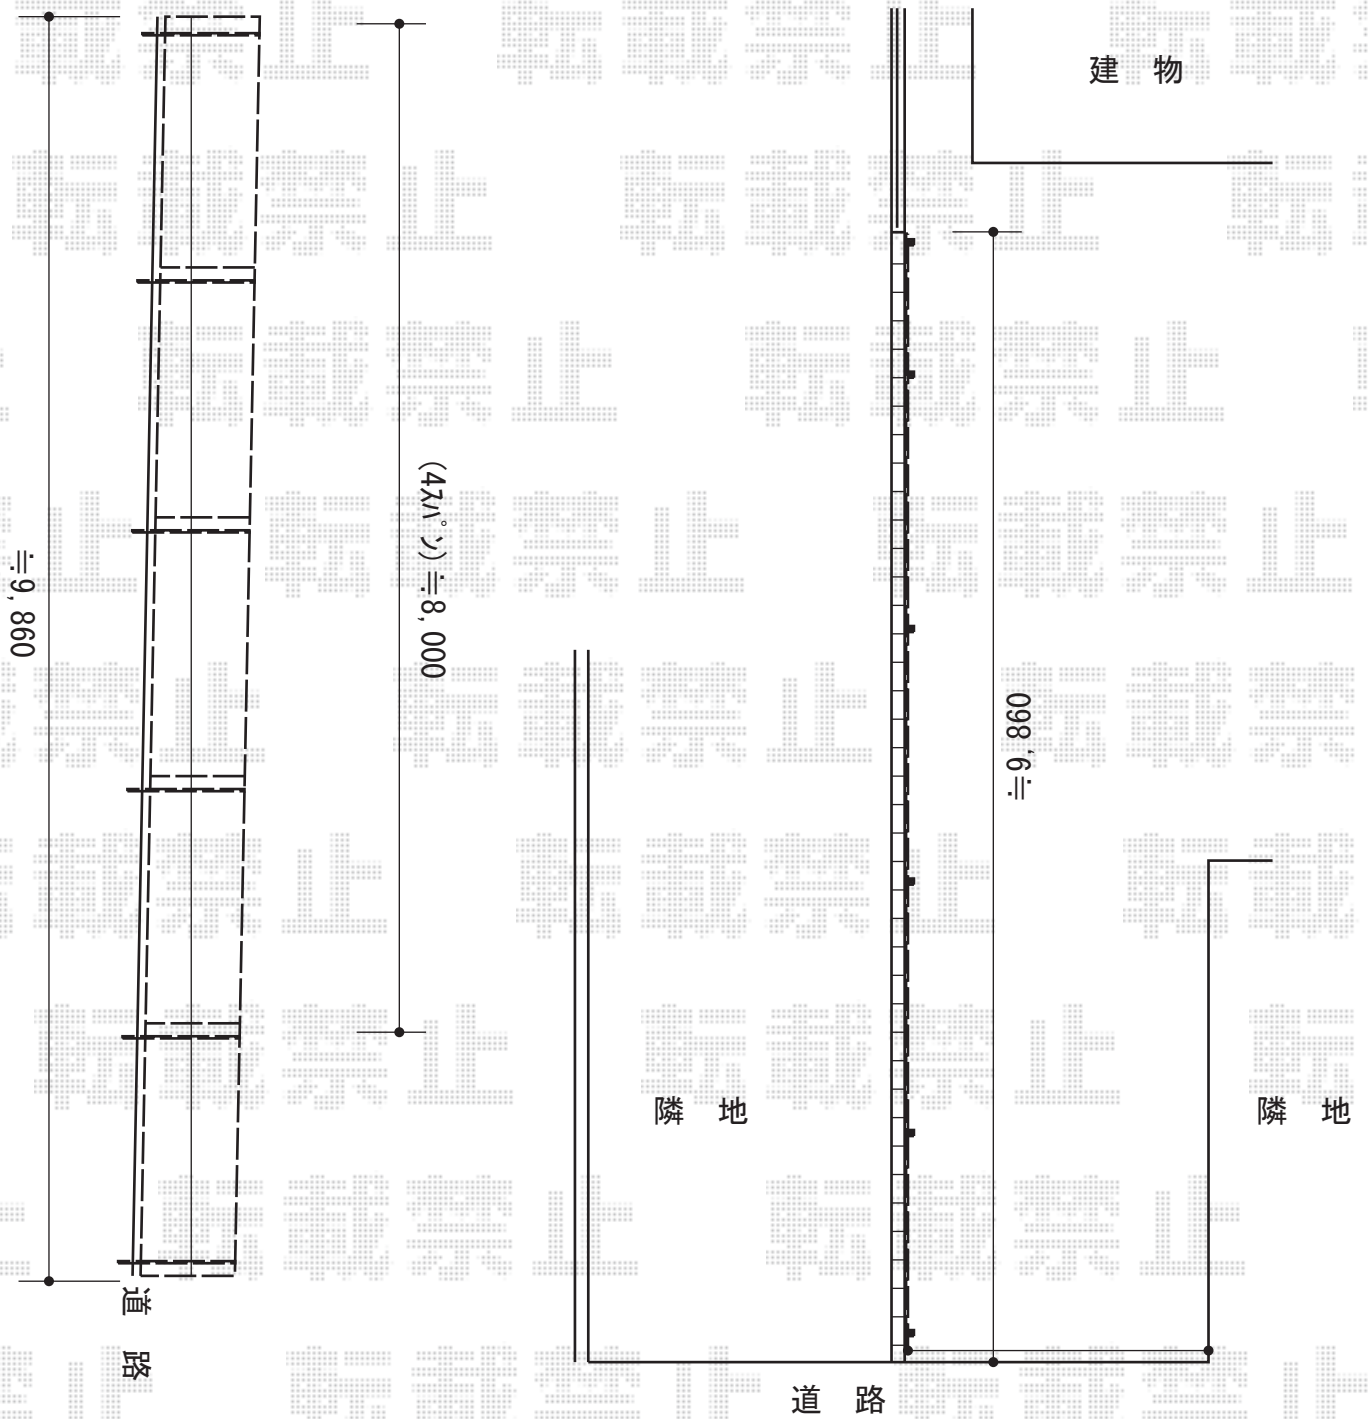

イーネットフェンス 1FK型 傾斜地用

YKK AP イーネットフェンス 1FK型 傾斜地用
 本体1枚 (W×H) = (1,990mm×800mm) (¥9,900.-) × 4枚
 スチール自由柱: T-80 (¥2,600) × 5本
 色: ダークブラウン

現場状況や作図制限により概略図の内容と多少の違いが生じることがございます。
 施工時は、現場優先とさせていただきますので、お立会い頂き、
 最終のご指示のほど、何卒、宜しくお願い致します。