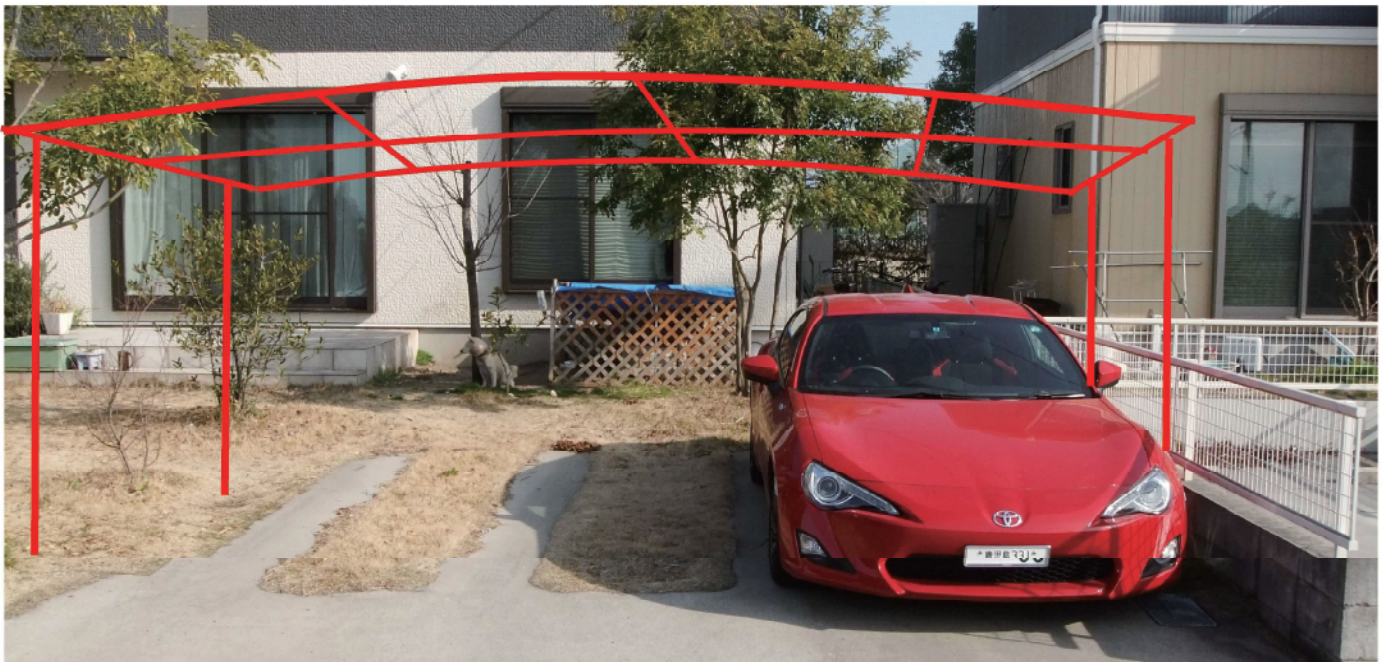

レイナツインポート 積雪～20cm対応

YKK AP レイナツインポート 積雪～20cm対応  
幅=5,392mm  
奥行=5,052mm  
色：カームブラック  
屋根材：ポリカーボネート（アースブルー）  
柱仕様：標準柱仕様（有効高 約2,000mm）

現場状況や作図制限により概略図の内容と多少の違いが生じることがございます。  
施工時は、現場優先とさせて頂きたく思いますので、お立会い頂き、  
最終のご指示のほど、何卒、宜しくお願い致します。