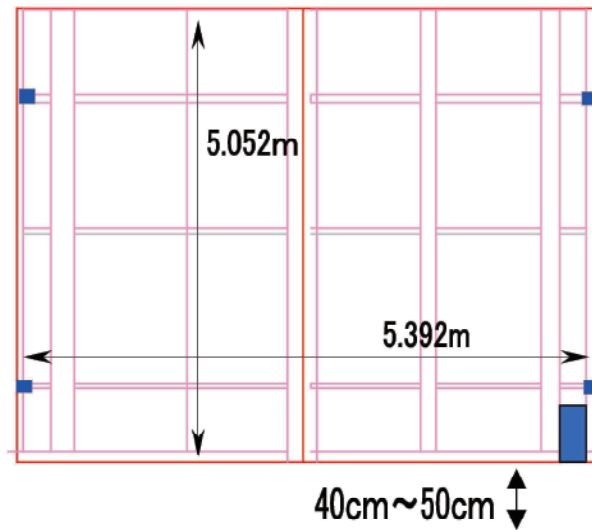

レイナツインポート 積雪～20cm対応

YKK AP レイナツインポート 積雪～20cm対応  
幅=5,392mm  
奥行=5,052mm  
色：カームブラック  
屋根材：ポリカーボネート（アースブルー）  
柱仕様：標準柱仕様（有効高 約2,000mm）

現場状況や作図制限により概略図の内容と多少の違いが生じることがございます。  
施工時は、現場優先とさせて頂きたく思いますので、お立会い頂き、  
最終のご指示のほど、何卒、宜しくお願い致します。