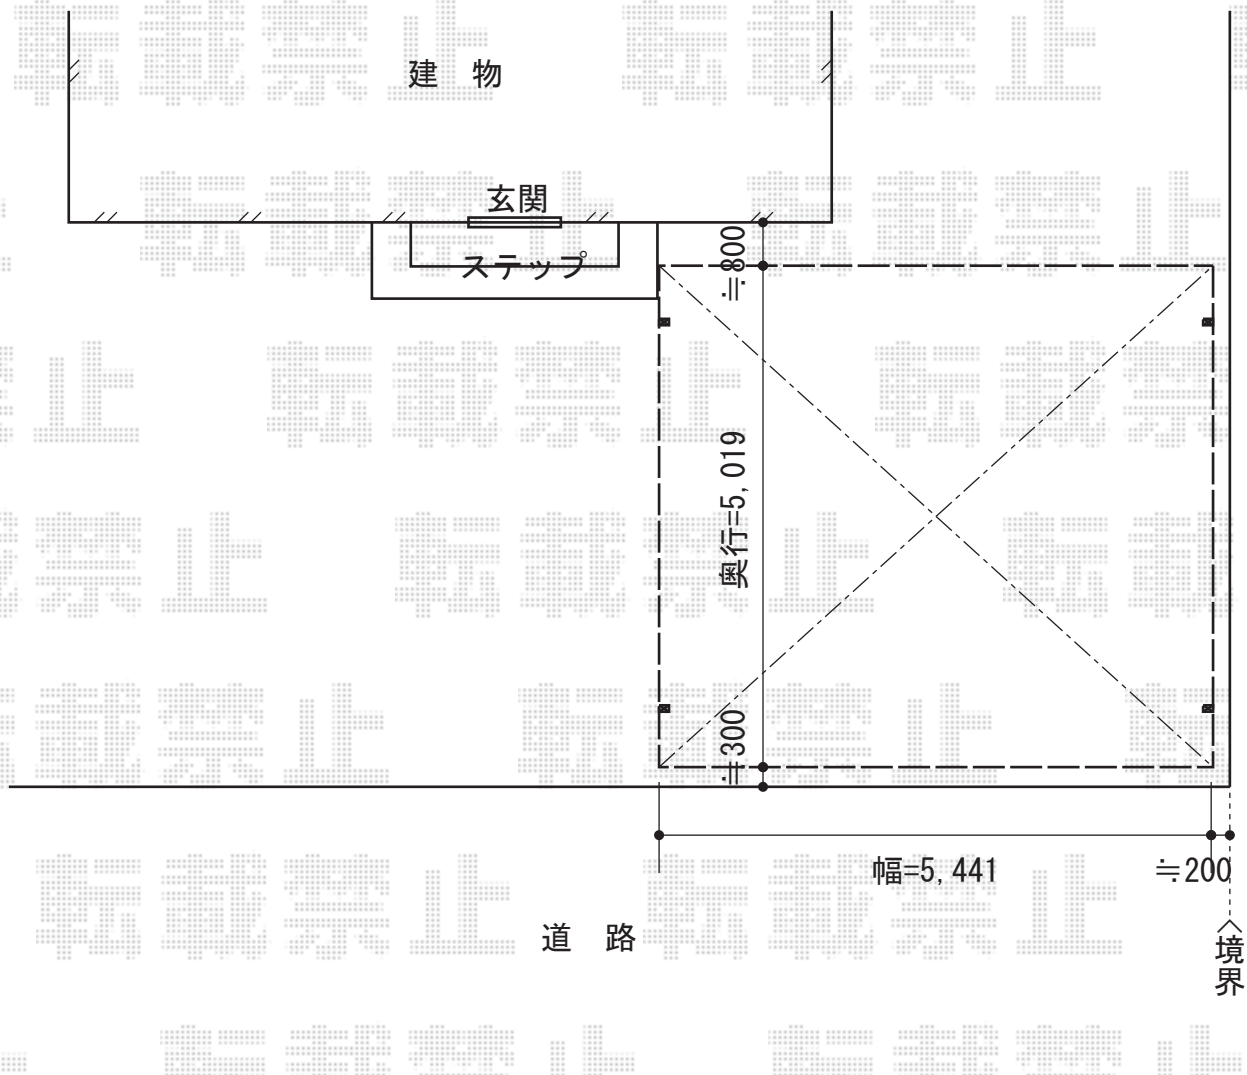

アーキデュオ ワイド 積雪~20cm対応

TOEX アーキデュオ ワイド 積雪~20cm対応

幅=5,441mm

奥行=5,019mm

色：ナチュラルシルバー

屋根材：熱線吸収ポリカーボネート（クリアブルーS・すりガラス調）

柱仕様：標準柱仕様（有効高 約2,250mm）

現場状況や作図制限により概略図の内容と多少の違いが生じることがございます。
施工時は、現場優先とさせていただきますので、お立会い頂き、
最終のご指示のほど、何卒、宜しくお願い致します。