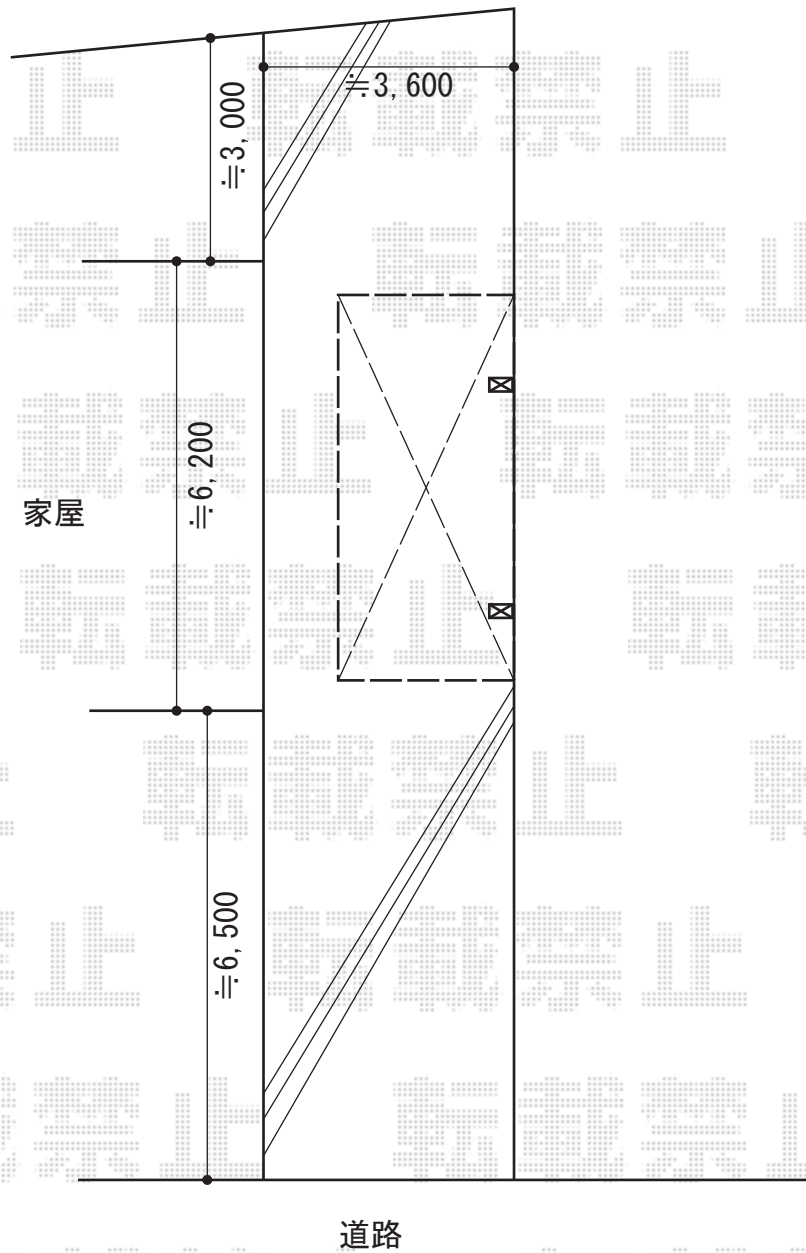

レイナポート 積雪～20cm対応

YKK AP レйнаポート 積雪～20cm対応

幅=2,550mm

奥行=5,400mm

色：プラチナステン

屋根材：【仮】熱線遮断ポリカーボネート（トーマイマット）

柱仕様：ハイルーフ柱仕様（有効高 約2,350mm）

現場状況や作図制限により概略図の内容と多少の違いが生じることがございます。
施工時は、現場優先とさせて頂きたく思いますので、お立会い頂き、
最終のご指示のほど、何卒、宜しくお願い致します。