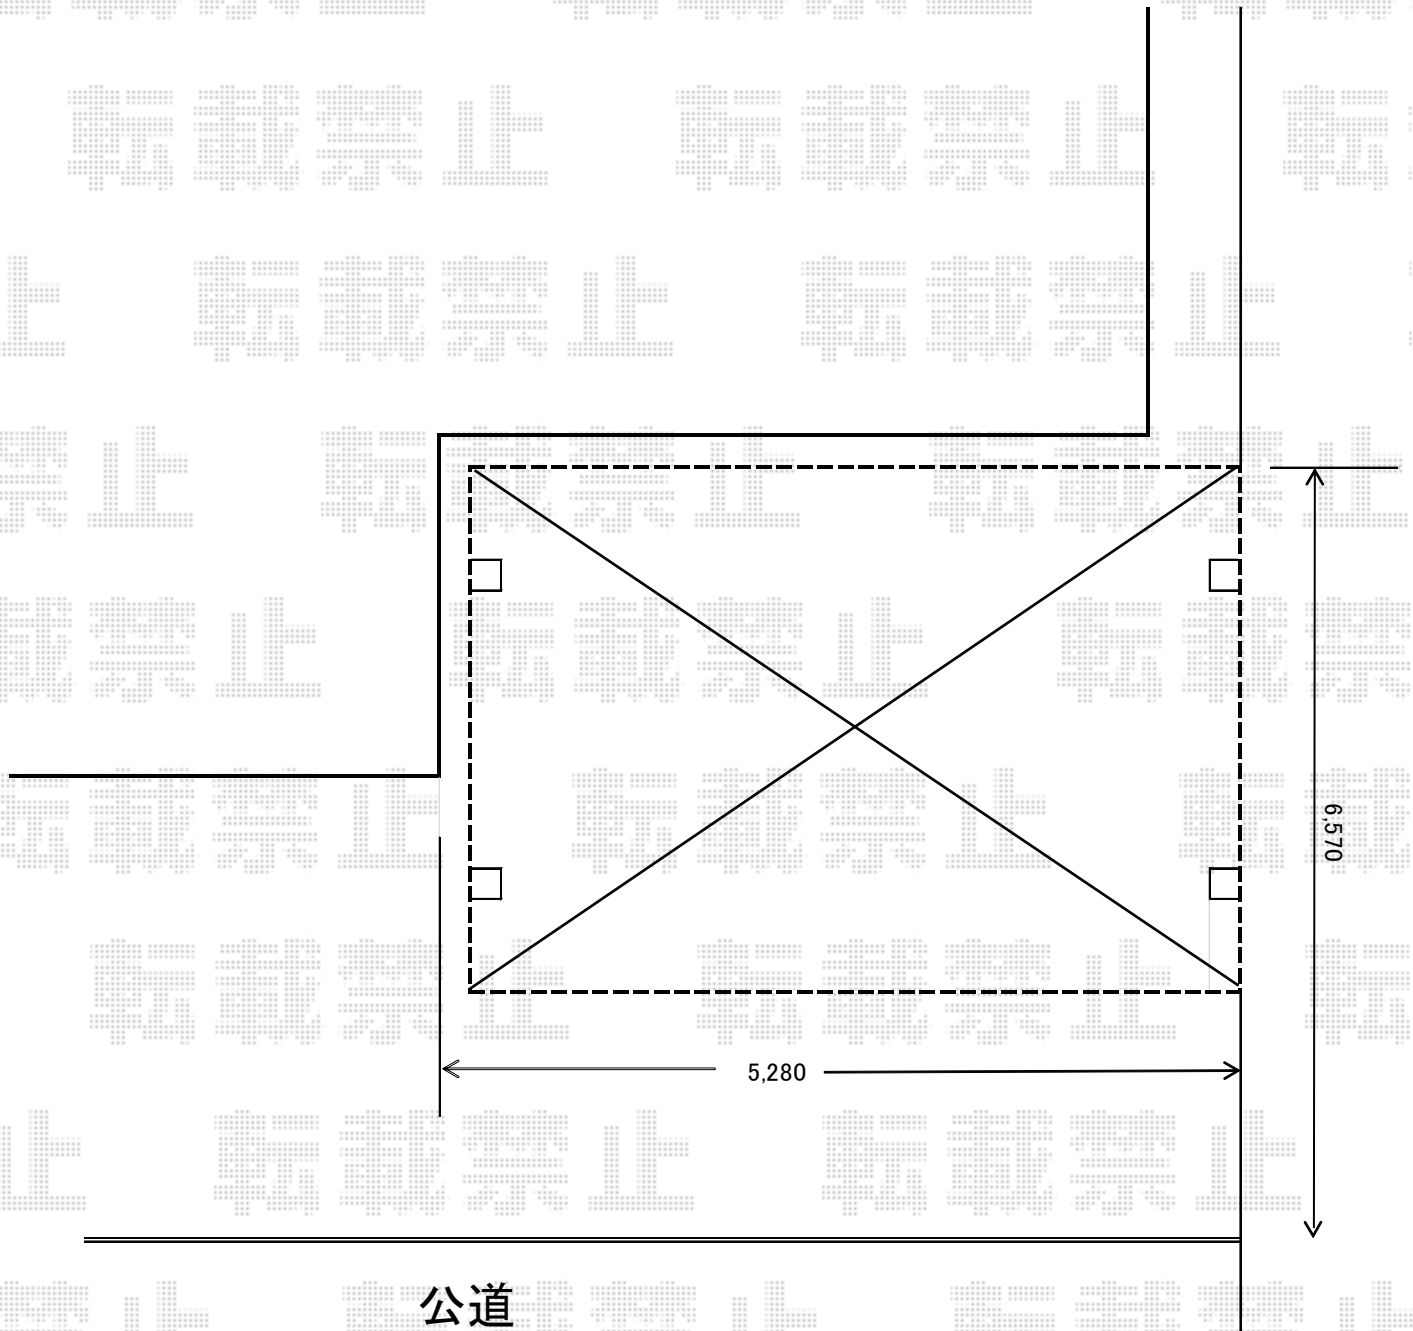

レイナポート M合掌 積雪~20cm対応

YKK AP レイナポート サイドパネル
奥行サイズ：長さ57用
高さ=2,073mm
色：プラチナステン
パネル材：熱線遮断ポリカーボネート(トーマイマツト)

YKK AP レイナポート M合掌 積雪~20cm対応
幅=5,264mm
奥行=5,768mm
色：プラチナステン
屋根材：熱線遮断ポリカーボネート(トーマイマツト)
柱仕様：ハイルーフ柱仕様(有効高 約2,350mm)