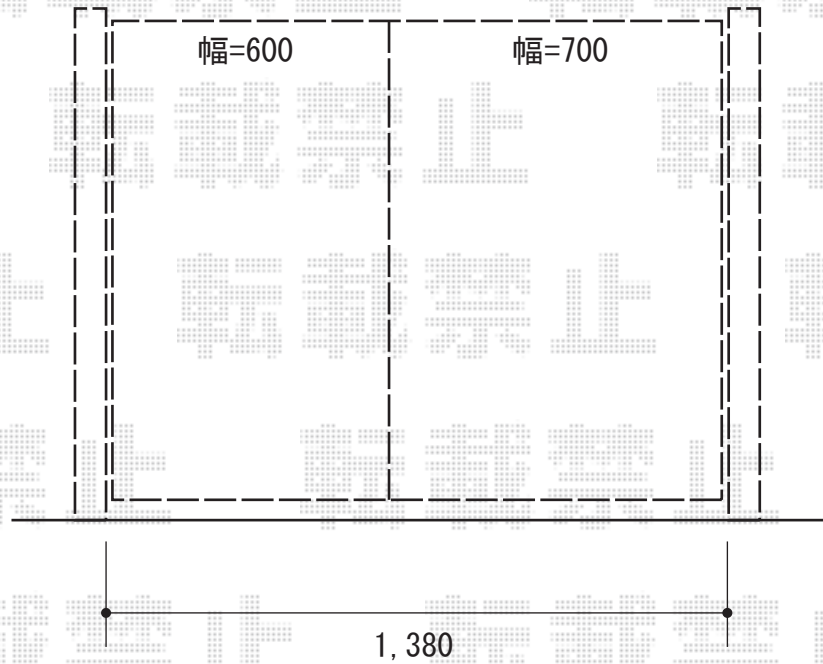

プリオ R4型 両開き

TOEX <<特注>>プリオ R4型 両開き  
扉1枚 (W×H) = (600+700mm×1,200mm)  
色：マイルドブラック  
錠：シリンダーRD錠  
開き：内開き

現場状況や作図制限により概略図の内容と多少の違いが生じることがございます。  
施工時は、現場優先とさせて頂きたく思いますので、お立会い頂き、  
最終のご指示のほど、何卒、宜しくお願い致します。