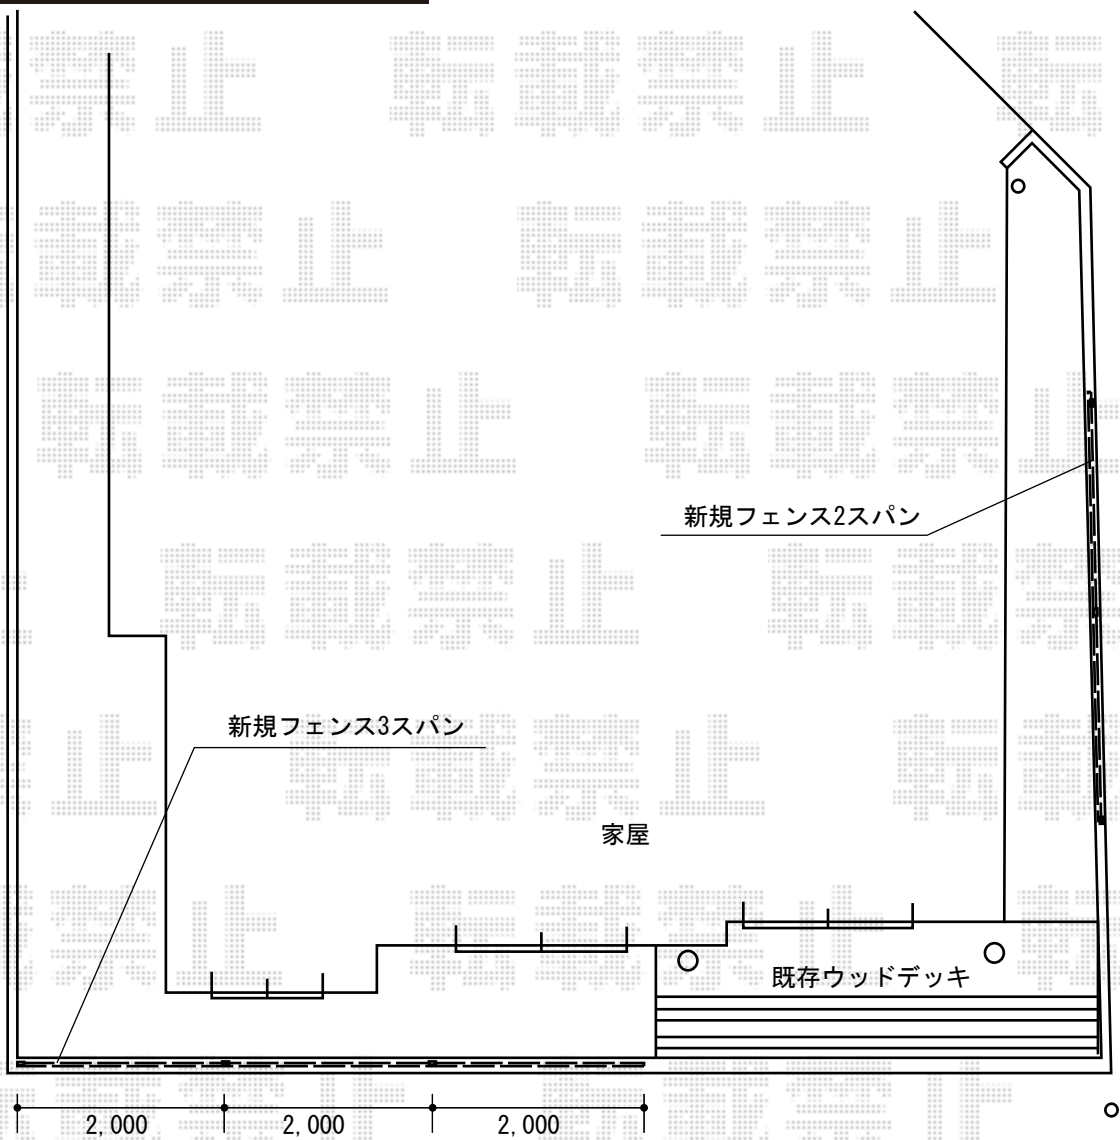

## アルミトンガ 1型 フリーポールタイプ

TOEX アルミトンガ 1型 フリーポールタイプ  
本体1枚 (W×H) = (2,000×800mm) (¥29,100.-) ×5枚  
柱仕様: PT柱 (¥2,400) ×7本  
PTキャップ: (¥450.-) ×2  
色: シャイングレー

現場状況や作図制限により概略図の内容と多少の違いが生じることがございます。  
施工時は、現場優先とさせて頂きたく思いますので、お立会い頂き、  
最終のご指示のほど、何卒、宜しくお願い致します。