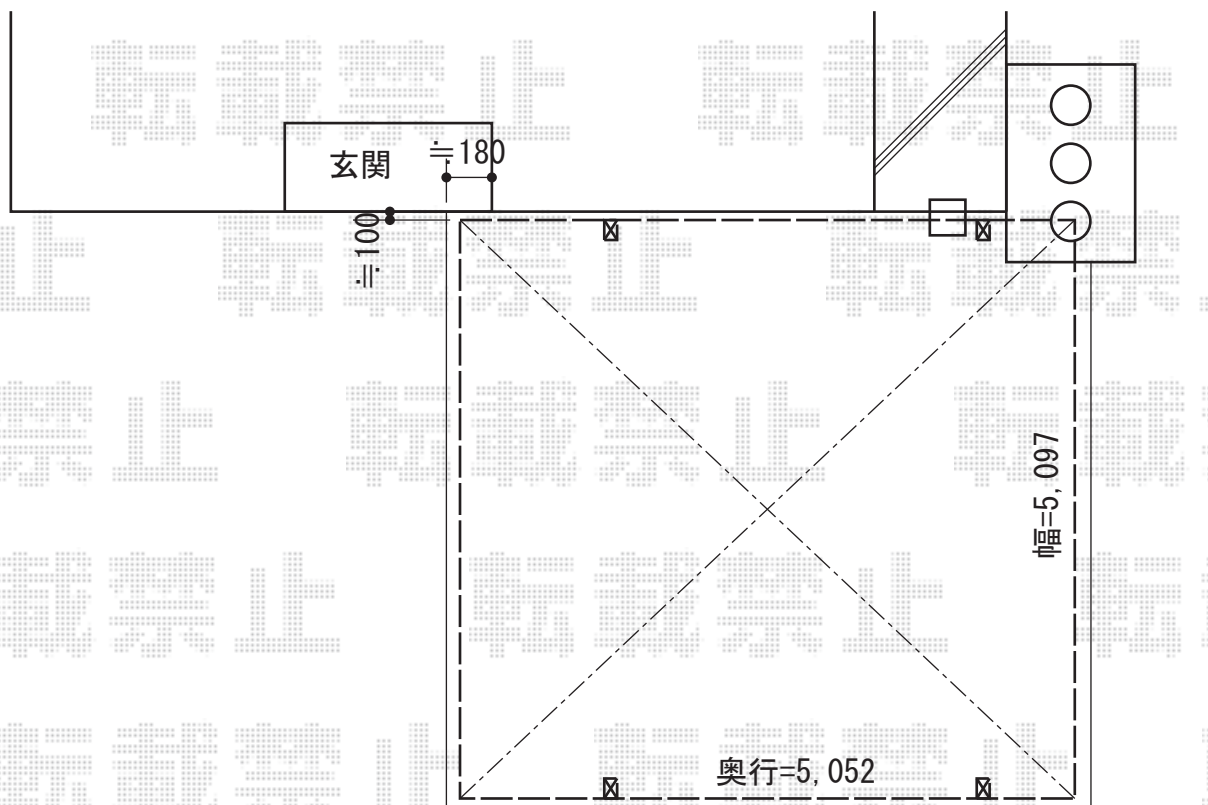

レイナツインポート 積雪~20cm対応

(斜面)

水
こちら側に流します

YKK AP レイナツインポート 積雪~20cm対応
幅=5,097mm
奥行=5,052mm
色：プラチナステン
屋根材：ポリカーボネート（アースブルー）
柱仕様：標準柱仕様（有効高 約2,000mm）

現場状況や作図制限により概略図の内容と多少の違いが生じることがございます。
施工時は、現場優先とさせて頂きたく思いますので、お立会い頂き、
最終のご指示のほど、何卒、宜しくお願い致します。