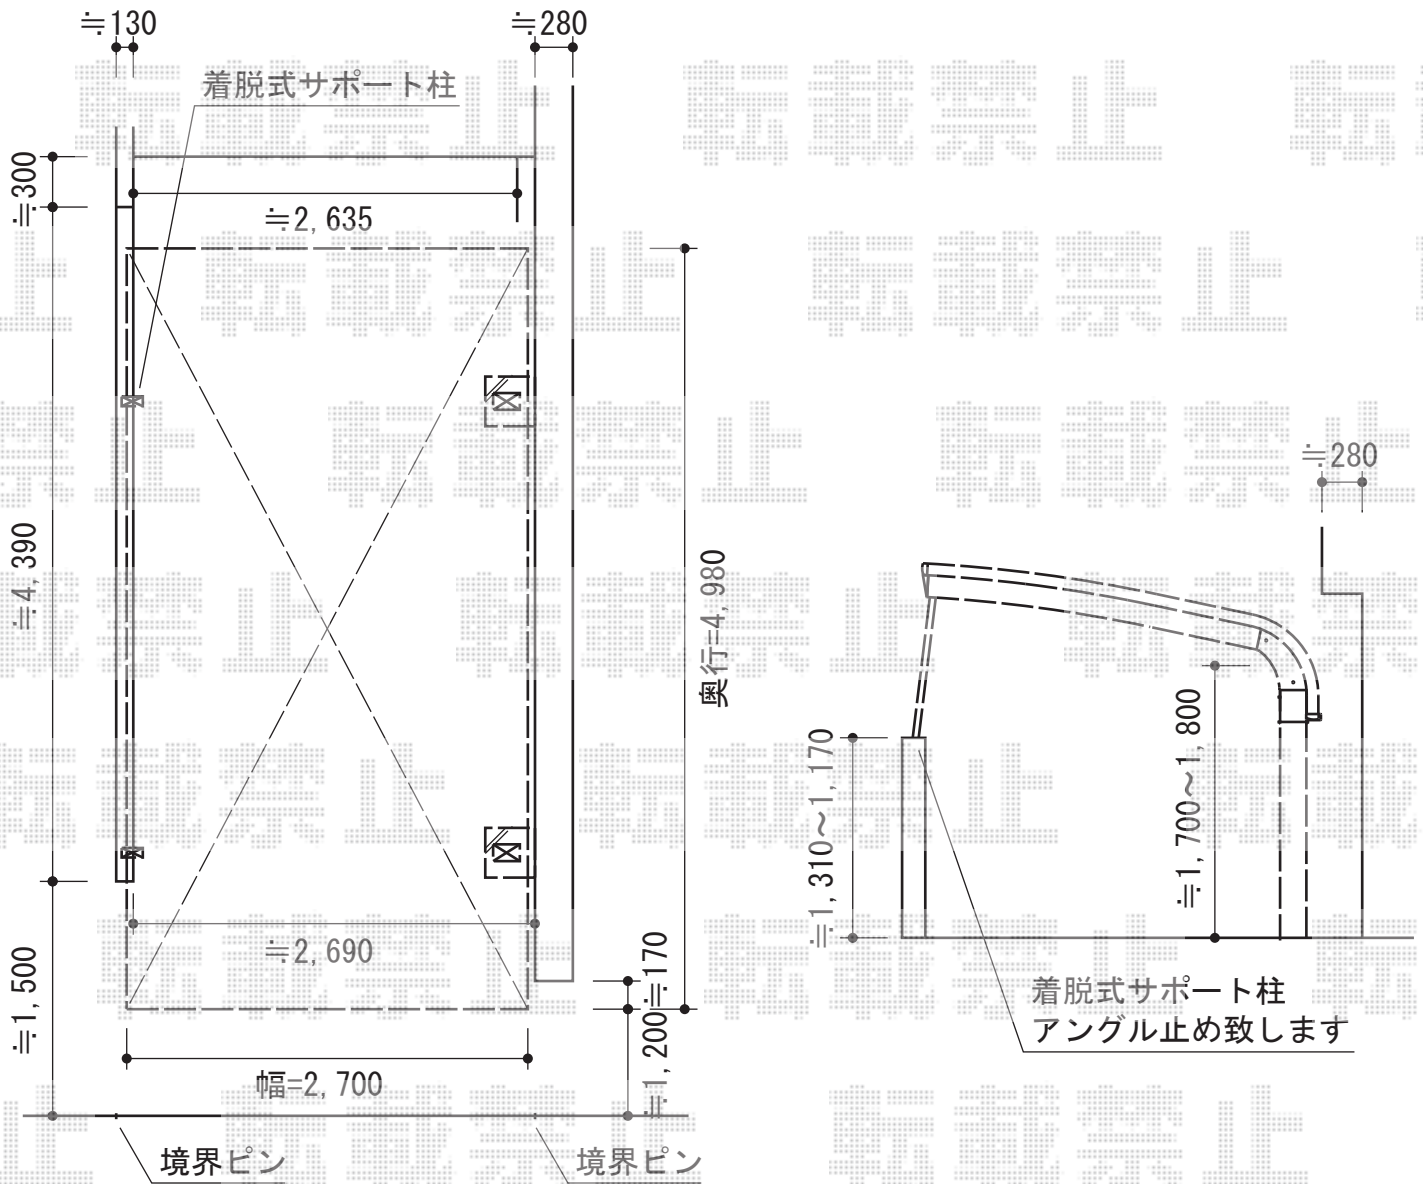

テールポートシグマIII 積雪～30cm対応

トステム テールポートシグマIII 積雪～30cm対応
 幅=2,700mm
 奥行=4,980mm
 色：ブロンズ
 屋根材：ポリカーボネート（ブラウン）
 柱仕様：標準柱仕様（有効高 約1,800mm）

トステム 着脱式サポート（補助柱） 標準柱用
 色：ブロンズ
 数量：2本
 追加部材：アングルピース [8TYA42BR]

現場状況や作図制限により概略図の内容と多少の違いが生じることがございます。
 施工時は、現場優先とさせて頂きたく思いますので、お立会い頂き、
 最終のご指示のほど、何卒、宜しくお願い致します。