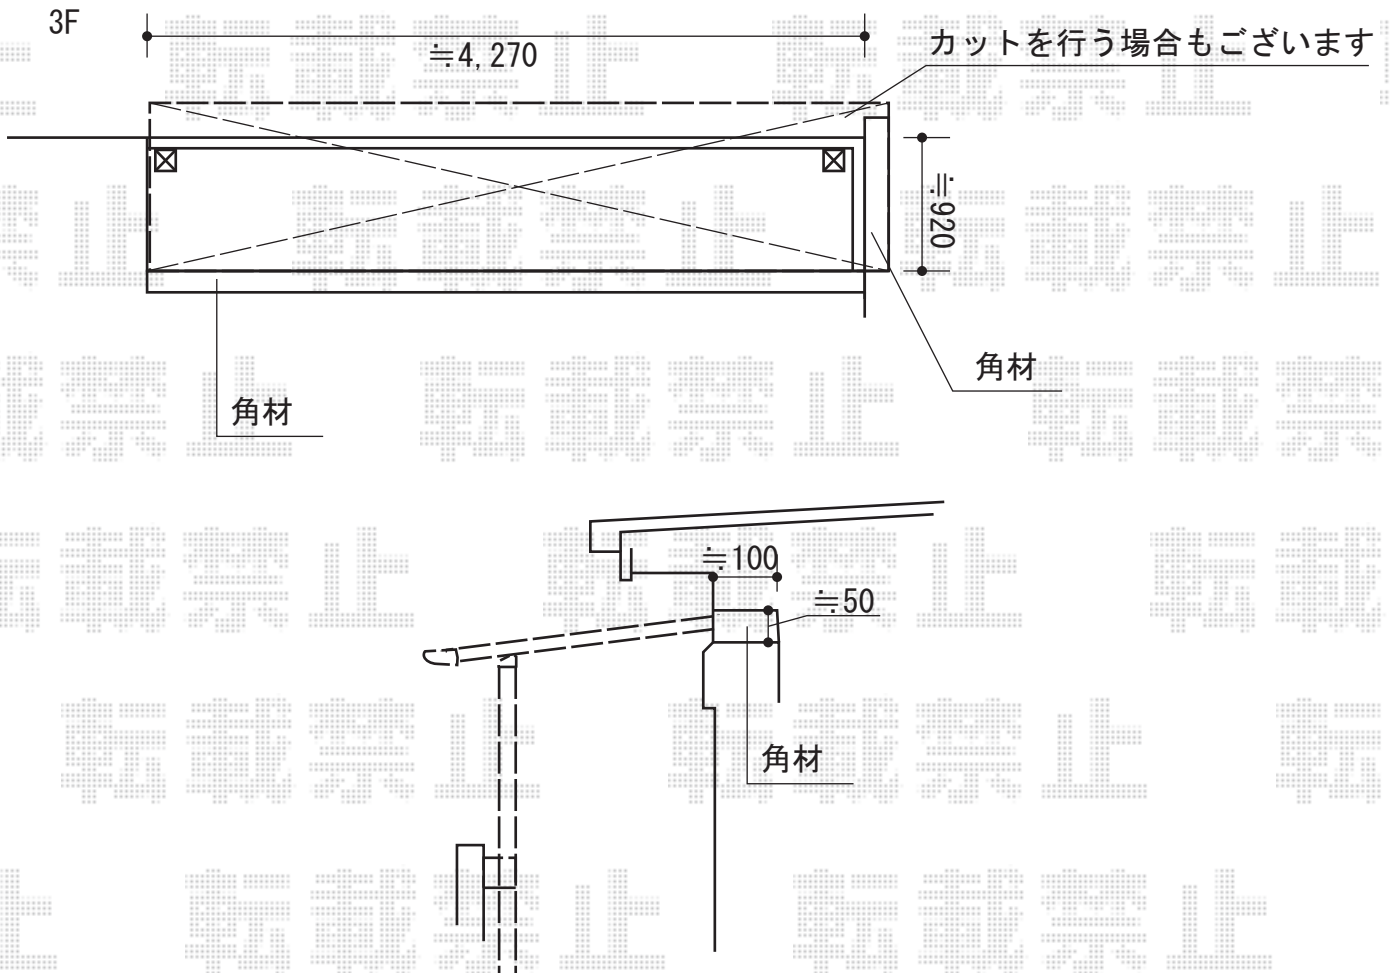

# ライザーテラスII F型 屋根タイプ 単体 積雪～20cm対応

トステム ライザーテラスII F型 屋根タイプ 単体 積雪～20cm対応  
間口=関東間2.5間通し (柱芯々4,350mm 屋根幅4,570mm)  
出幅=4尺 (1,185mm)  
色：オータムブラウン  
屋根材：ポリカーボネート (クリアマット・すりガラス調)  
柱仕様：出幅自在桁タイプ (柱2本)  
施工方法：上止め仕様  
柱固定部品仕様：中間用×2  
追加部材：段差加工部材 (¥36,800)

トステム 吊り下げ式物干し ワイド 2本入  
色：オータムブラウン  
数量：1セット

現場状況や作図制限により概略図の内容と多少の違いが生じることがございます。  
施工時は、現場優先とさせて頂きたく思いますので、お立会い頂き、  
最終のご指示のほど、何卒、宜しくお願い致します。

EX-SHOP  
HTTP://WWW.EX-SHOP.NET

担当：竹下