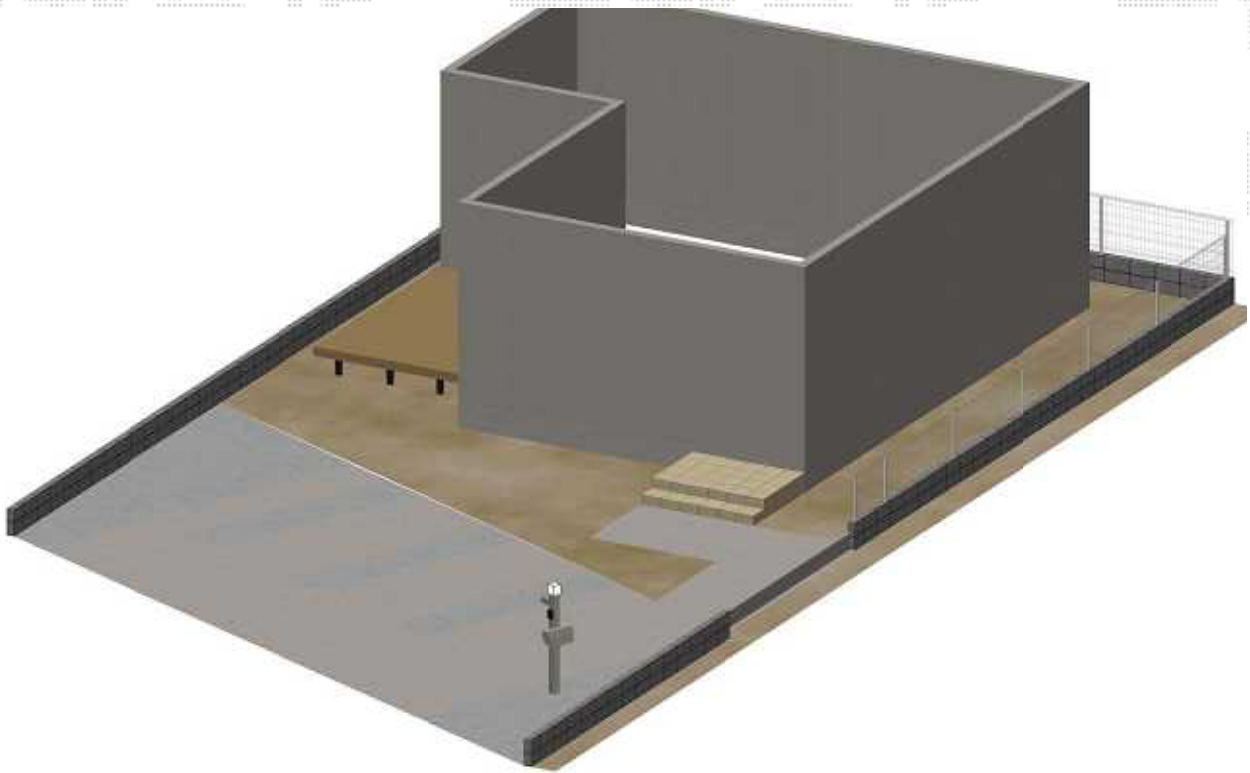

ニュー・プロ メッシュ1F型 自由支柱タイプ

四国化成 ニュー・プロ メッシュ1F型 自由支柱タイプ
本体1枚 (W×H) = (1,994×800mm) × 6枚
自由支柱 : 08用 × 7本
保護キャップ : 1セット
色 : ステンカラー

現場状況や作図制限により概略図の内容と多少の違いが生じることがございます。
施工時は、現場優先とさせて頂きたく思いますので、お立会い頂き、
最終のご指示のほど、何卒、宜しくお願い致します。