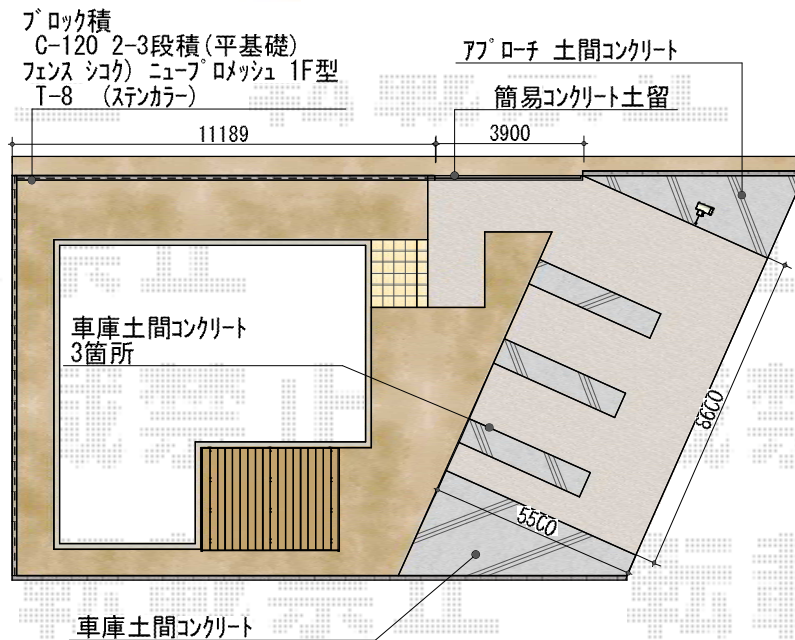

ニュー・プロ メッシュ1F型 自由支柱タイプ

四国化成 ニュー・プロ メッシュ1F型 自由支柱タイプ
本体1枚 (W×H) = (1,994×800mm) × 6枚
自由支柱 : 08用 × 7本
保護キャップ : 1セット
色 : ステンカラー

現場状況や作図制限により概略図の内容と多少の違いが生じることがございます。
施工時は、現場優先とさせて頂きたく思いますので、お立会い頂き、
最終のご指示のほど、何卒、宜しくお願い致します。