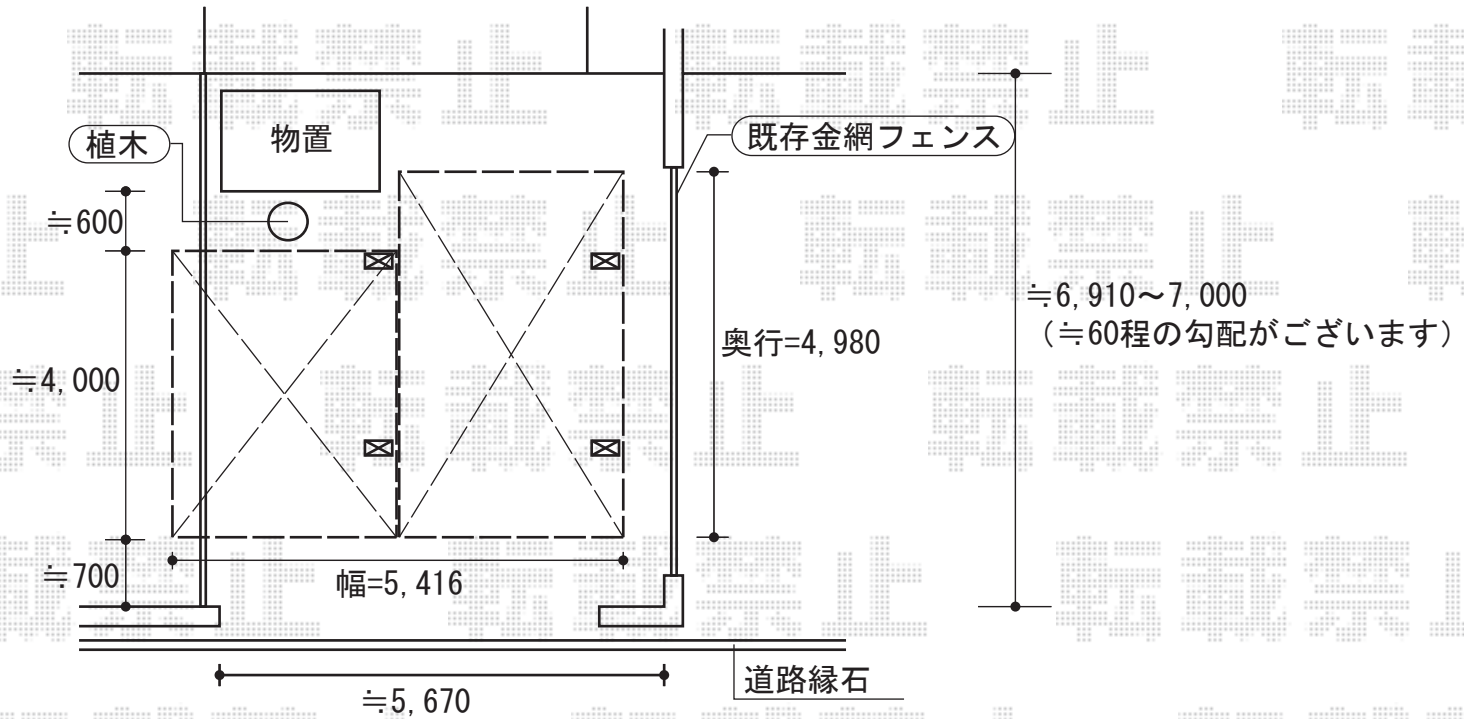

カーブポートシグマIII M合掌 積雪～30cm対応

施工時に再度、商品お取付位置のご指示を
宜しくお願い致します

トステム カーブポートシグマIII M合掌 積雪～30cm対応
幅=5,416mm
奥行=4,980mm
色：シャイングレー
屋根材：熱線吸収アクアポリカーボネート（ライトブルー）
柱仕様：ロング柱23仕様（有効高 約2,300mm）

現場状況や作図制限により概略図の内容と多少の違いが生じることがございます。
施工時は、現場優先とさせて頂きたく思いますので、お立会い頂き、
最終のご指示のほど、何卒、宜しくお願い致します。