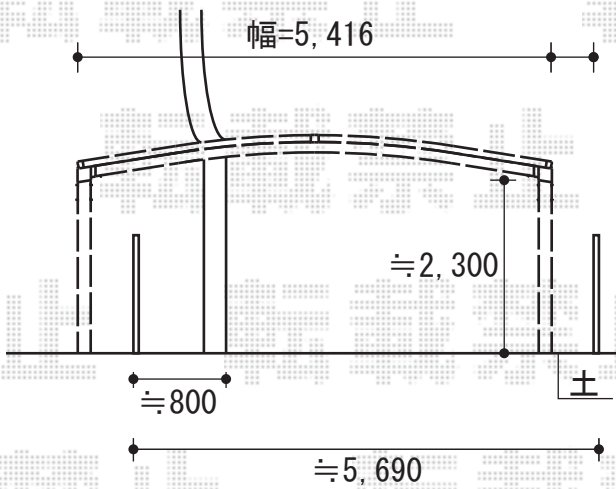

カーブポートシグマIII M合掌 積雪～30cm対応

施工時に再度、商品お取付位置のご指示を
宜しくお願い致します

トステム カーブポートシグマIII M合掌 積雪～30cm対応
幅=5,416mm
奥行=4,980mm
色：シャイングレー
屋根材：熱線吸収アクアポリカーボネート（ライトブルー）
柱仕様：ロング柱23仕様（有効高 約2,300mm）

現場状況や作図制限により概略図の内容と多少の違いが生じることがございます。
施工時は、現場優先とさせて頂きたく思いますので、お立会い頂き、
最終のご指示のほど、何卒、宜しくお願い致します。