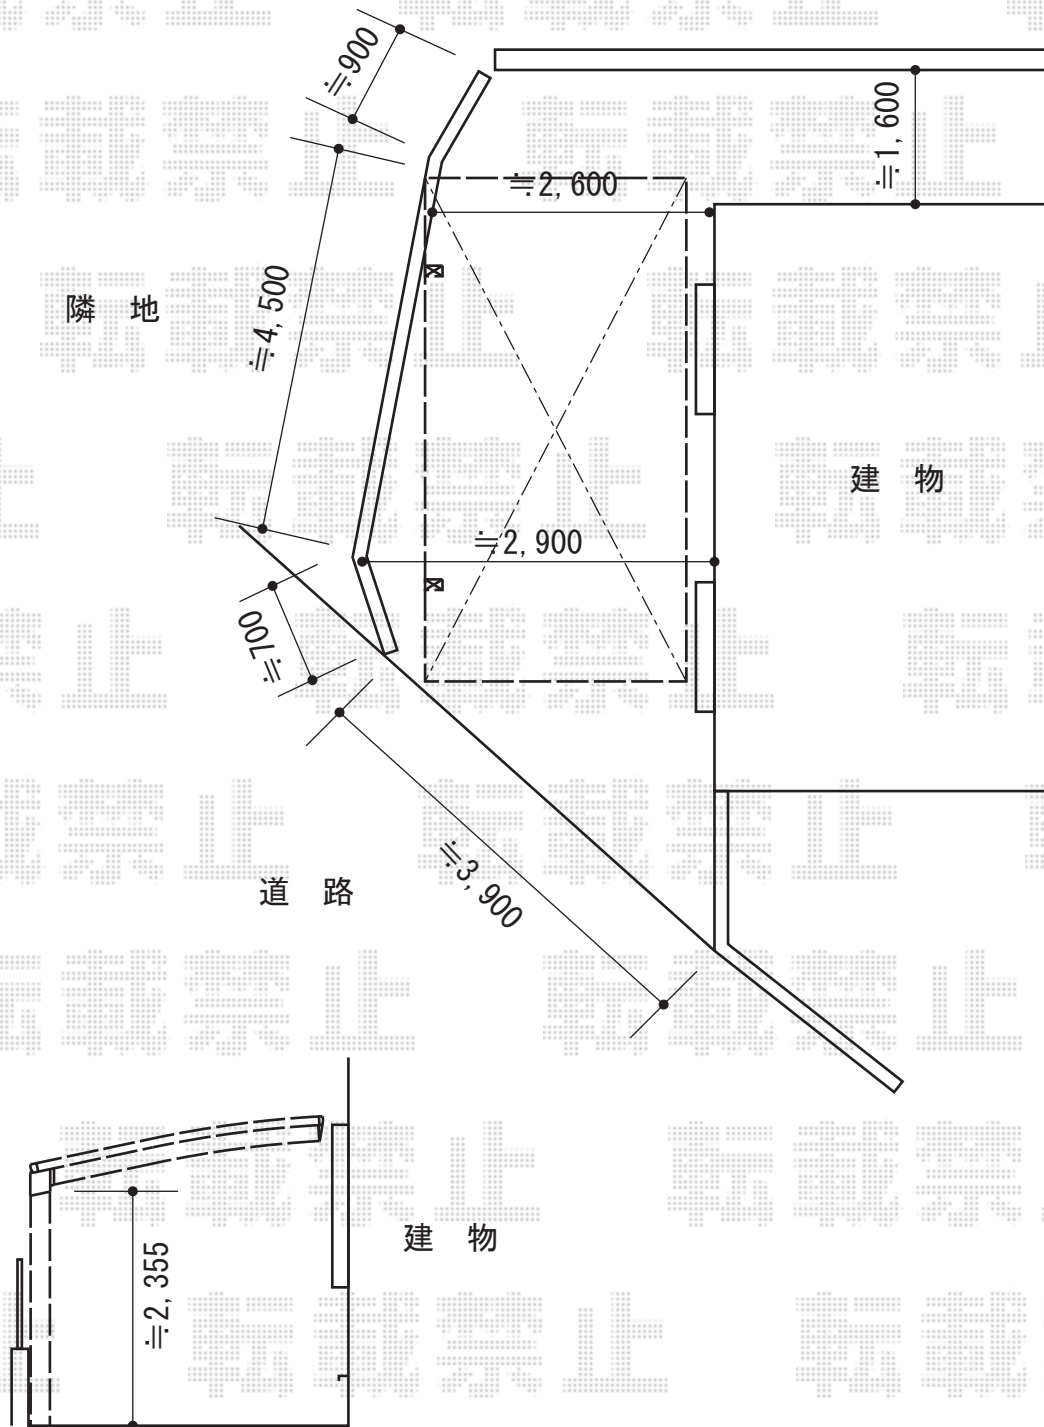

レイナポート 積雪～20cm対応

YKK AP レイナポート 積雪～20cm対応
幅=2,400mm
奥行=5,052mm
色：プラチナステン
屋根材：ポリカーボネート（トーマイマット）
柱仕様：ハイルーフ柱仕様（有効高 約2,350mm）

現場状況や作図制限により概略図の内容と多少の違いが生じることがございます。
施工時は、現場優先とさせて頂きたく思いますので、お立会い頂き、
最終のご指示のほど、何卒、宜しくお願い致します。