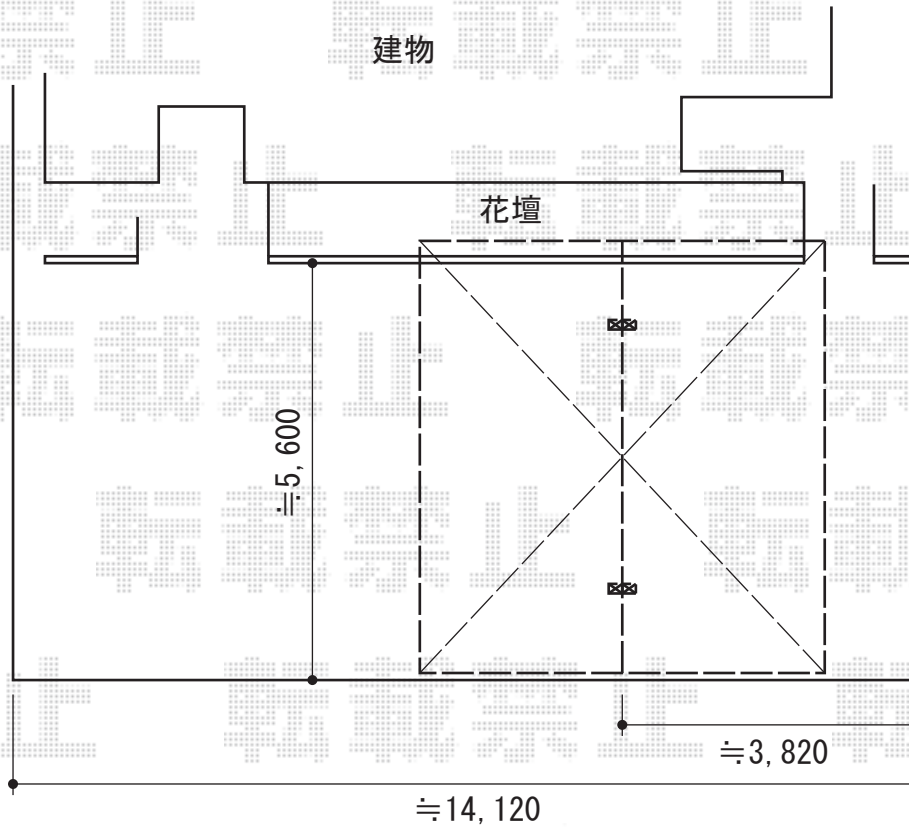

レークポートシグマIII Y合掌 積雪～30cm対応

トステム レークポートシグマIII Y合掌 積雪～30cm対応  
幅=5,450mm  
奥行=5,686mm  
色：ブラック  
屋根材：熱線吸収ポリカーボネート（ライトブルーマット調）  
柱仕様：ロング柱23仕様（有効高 約2,300mm）

現場状況や作図制限により概略図の内容と多少の違いが生じることがございます。  
施工時は、現場優先とさせて頂きたく思いますので、お立会い頂き、  
最終のご指示のほど、何卒、宜しくお願い致します。