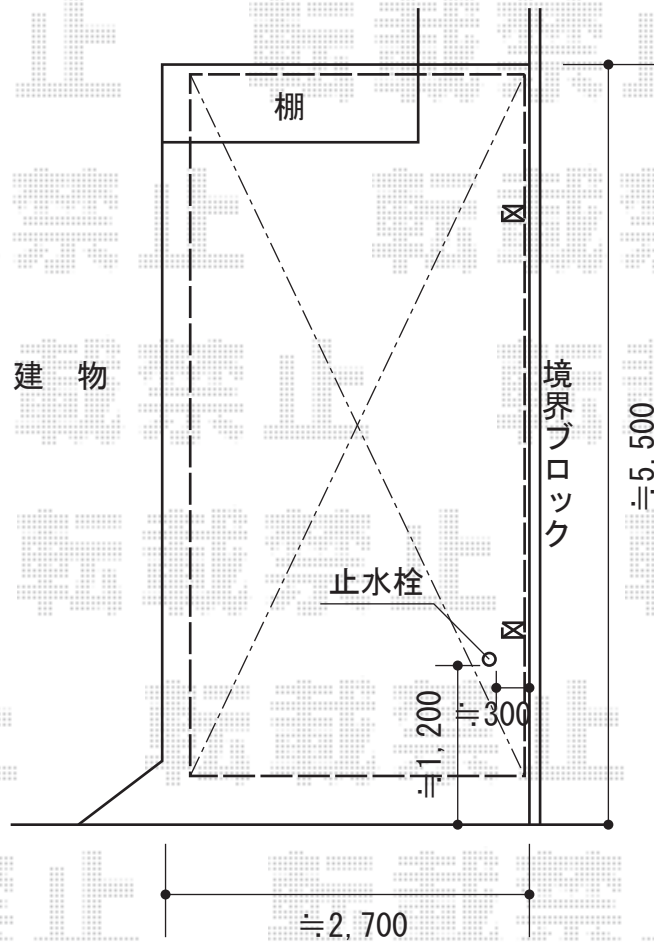

プレシオSPORT 積雪～20cm対応

Value Select プレシオSPORT 積雪～20cm対応

幅=2,400mm

奥行=5,052mm

色：チャコールブラック

屋根材：熱線遮断ポリカーボネート（スカイブルーマット調）

柱仕様：ハイルーフ柱仕様（有効高 約2,250mm）

現場状況や作図制限により概略図の内容と多少の違いが生じることがございます。  
施工時は、現場優先とさせて頂きたく思いますので、お立会い頂き、  
最終のご指示のほど、何卒、宜しくお願い致します。