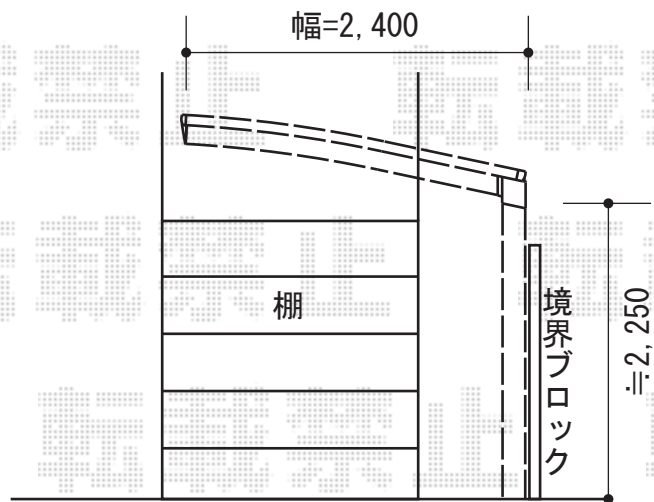

プレシオSPORT 積雪～20cm対応

Value Select プレシオSPORT 積雪～20cm対応

幅=2,400mm

奥行=5,052mm

色：チャコールブラック

屋根材：熱線遮断ポリカーボネート（スカイブルーマット調）

柱仕様：ハイルーフ柱仕様（有効高 約2,250mm）

現場状況や作図制限により概略図の内容と多少の違いが生じることがございます。  
施工時は、現場優先とさせて頂きたく思いますので、お立会い頂き、  
最終のご指示のほど、何卒、宜しくお願い致します。