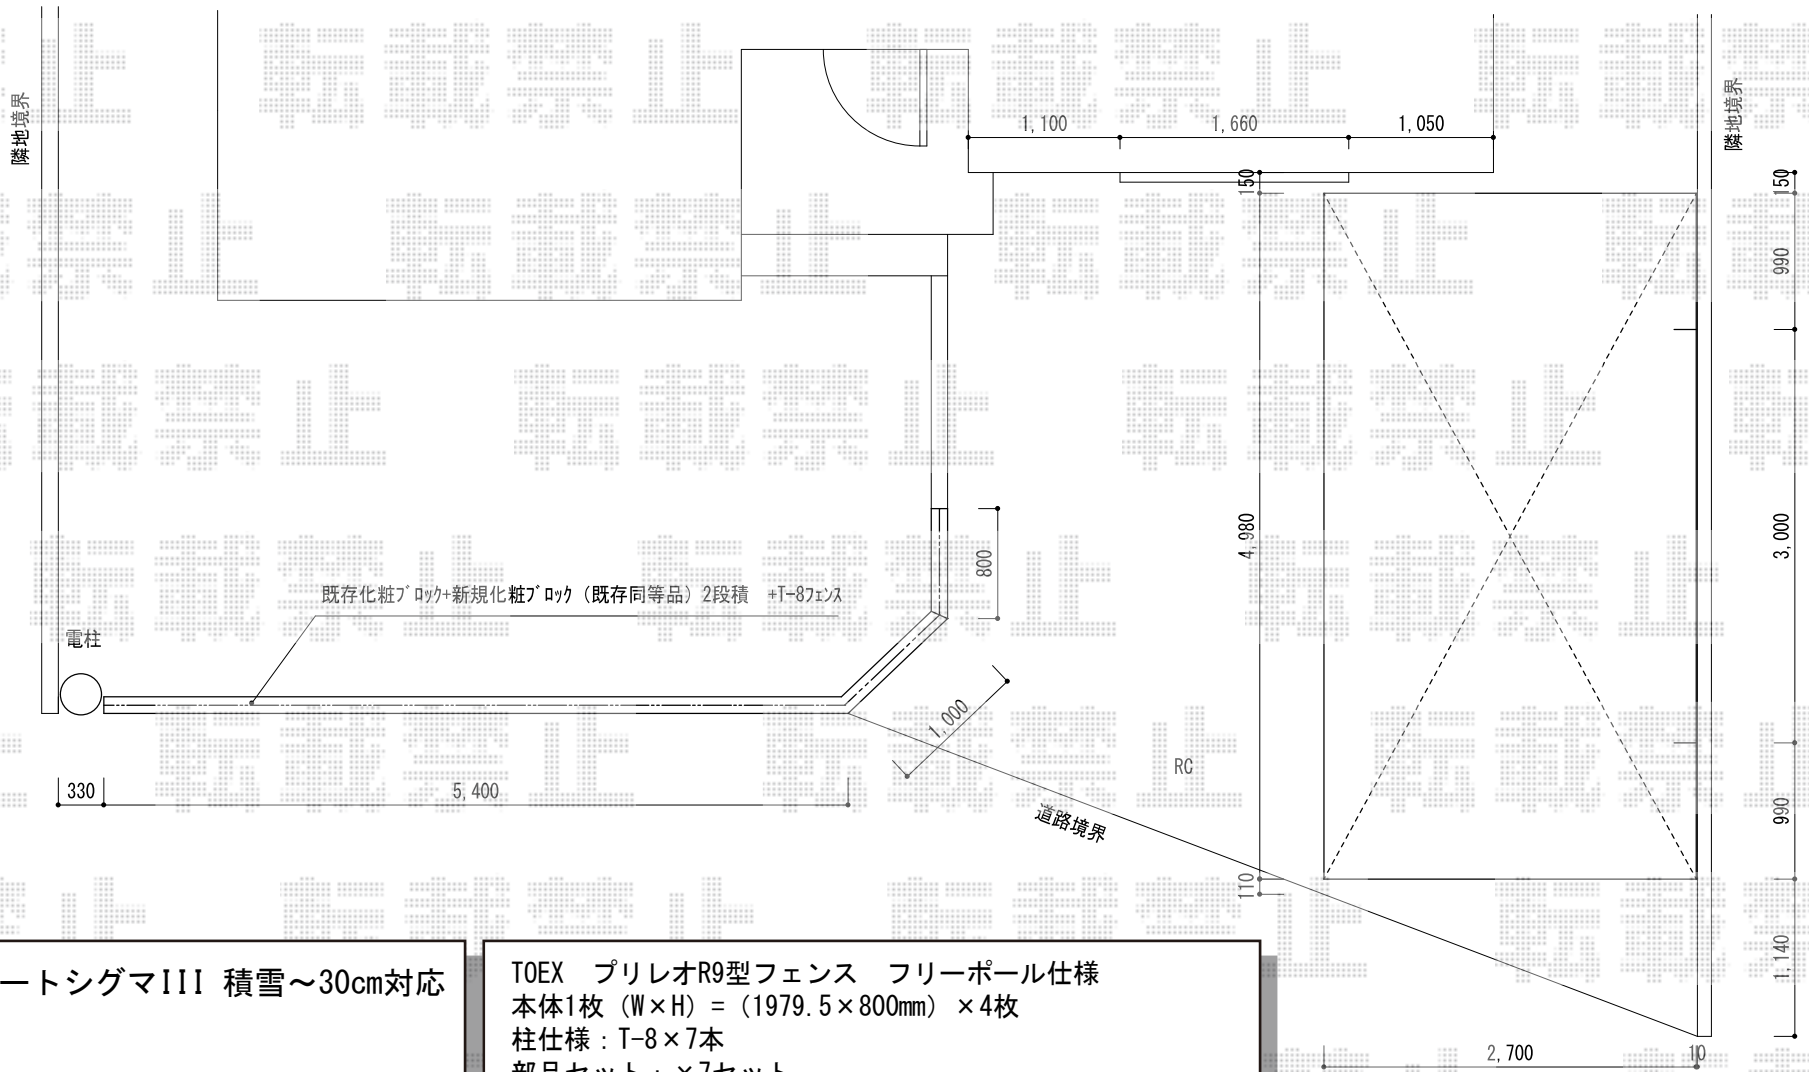

カーポート・フェンス

トステム カーブポートシグマIII 積雪~30cm対応
 幅=2,701mm
 奥行=4,980mm
 色：オータムブラウン
 屋根材：ポリカーボネート（ブルースモーク）
 柱仕様：ロング柱23仕様（有効高 約2,300mm）

TOEX プリレオR9型フェンス フリーポール仕様
 本体1枚 (W×H) = (1979.5×800mm) × 4枚
 柱仕様：T-8×7本
 部品セット：×7セット
 端部カバー（側枠左右各1本）：T-×1本
 コーナー継手：×2セット
 端部キャップ：×1セット
 色：オータムブラウン

現場状況や作図制限により概略図の内容と多少の違いが生じることがございます。
 施工時は、現場優先とさせて頂きたく思いますので、お立会い頂き、
 最終のご指示のほど、何卒、宜しくお願い致します。

EX-SHOP
 HTTP://WWW.EX-SHOP.NET
 担当：西村